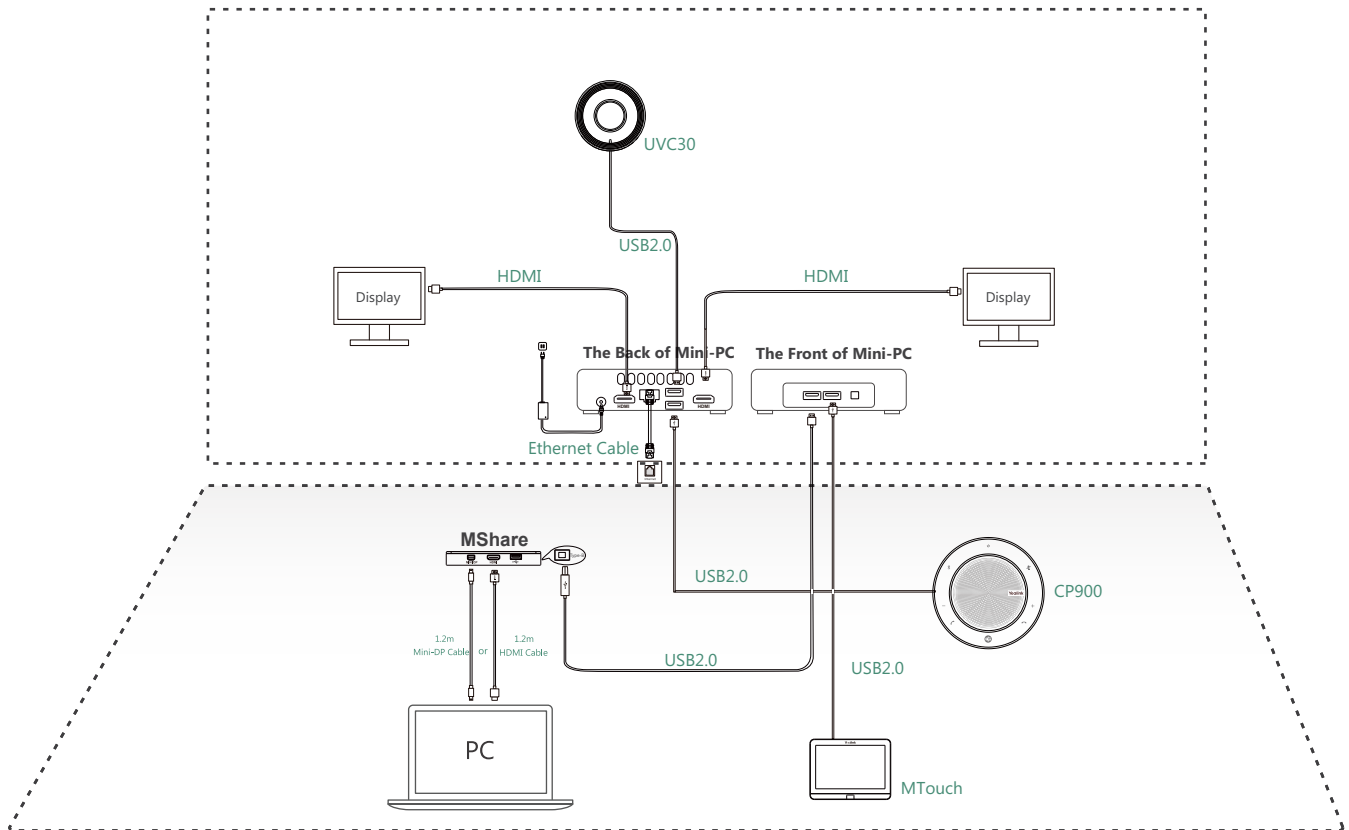

Yealink UVC30 4K Camera

- 4K video resolution
- Maximum 60FPS
- 3x digital zoom
- Field of view (diagonal): 120°
- Facial recognition and Auto framing
- Camera presets
- 1 x 3m USB 2.0 cable

Yealink CP900 HD Speakerphone

- Optima HD voice
- Built-in 6 MEMS microphone arrays
- Signal to Noise Ratio (SNR): +59 dB
- 6.5 feet / 2 meters voice pickup range
- Full-duplex technology
- Noise suppression (NS)

- Digital Signal Processing (DSP)
- Acoustic echo cancellation (AEC)
- Root Mean Square (RMS): 3W

Other Physical Features

- Operating humidity: 10~95%
- Operating temperature: 0~40°C (+32~104°F)
- Storage temperature: -30~70°C (-22~158°F)

Mise en situation dans une salle de réunion :

Connexions :

💡 Pour plus de commodité, nous vous recommandons de connecter un hub USB à l'arrière du mini-PC pour utiliser la souris et le clavier pour gérer les périphériques.