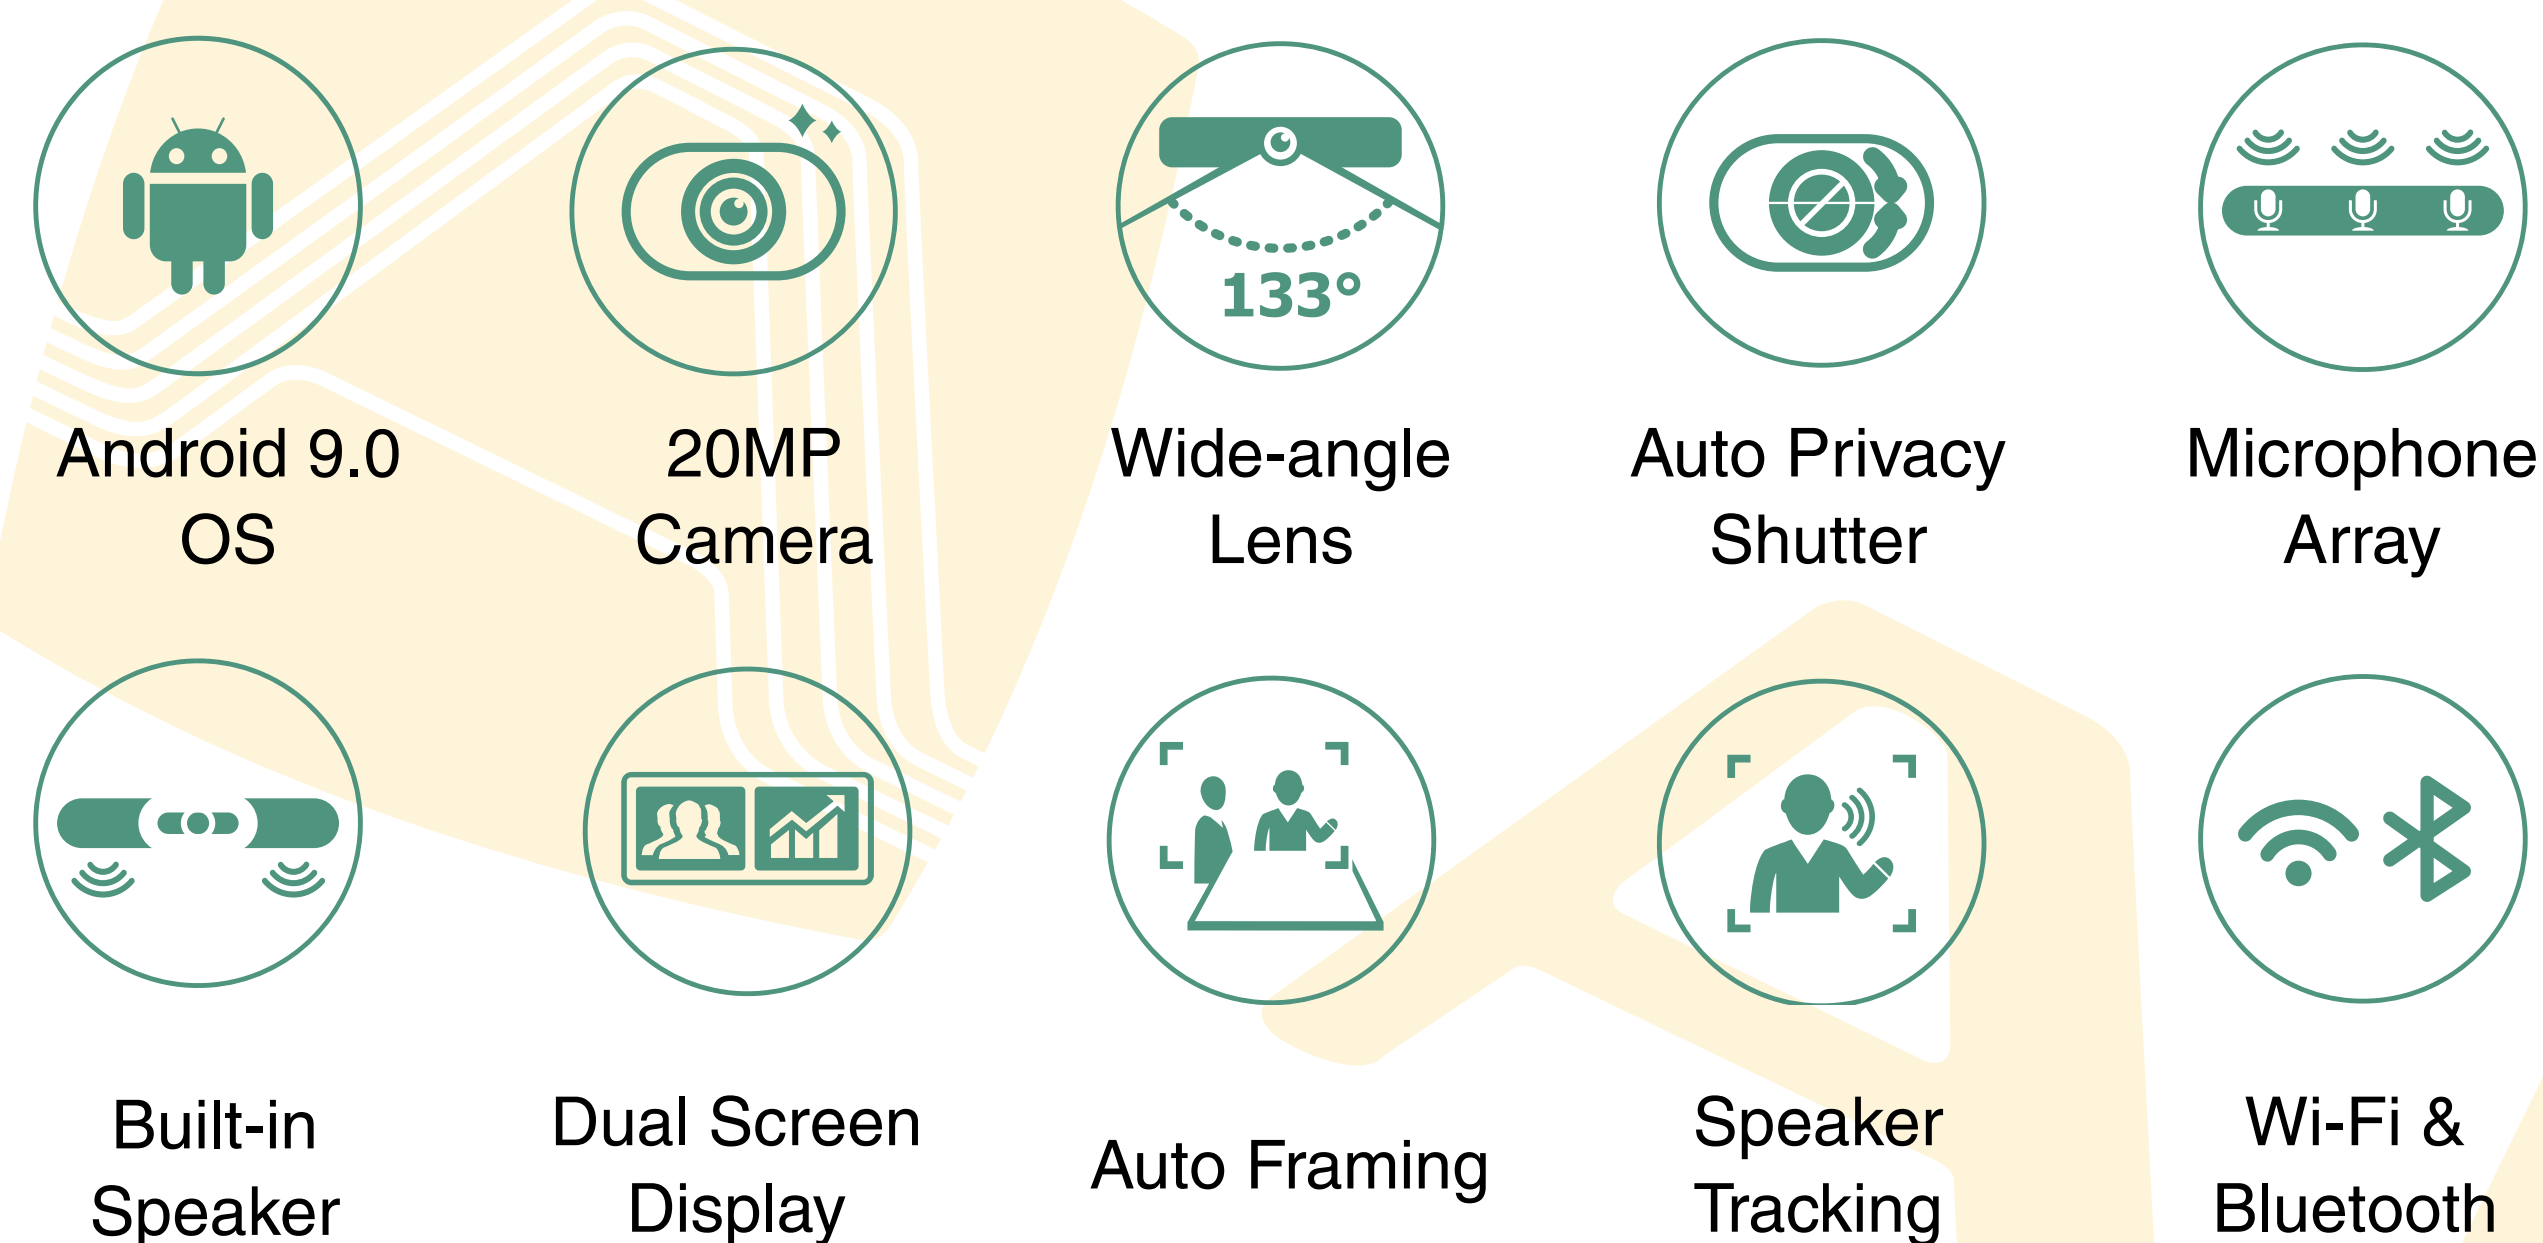

Yealink

A20 Teams Edition

Barre de collaboration vidéo Android

Barre de collaboration vidéo Android tout-en-un pour Huddle Rooms et petites salles de réunion

Yealink Meeting Bar A20 Teams Edition est une barre de collaboration vidéo tout-en-un pour les petites salles et les huddle rooms. Doté d'un objectif super grand-angle de 133° et d'une caméra 20 Mpx, l'A20 offre une qualité vidéo exceptionnelle. Avec son capuchon d'objectif électrique, ses technologies d'IA, notamment le cadrage automatique et le suivi des interlocuteurs, elle permet aux utilisateurs de vivre une visioconférence plus intelligente et plus sûre. Avec son réseau de 8 microphones MEMS et son algorithme antibruit Yealink, l'A20 apporte une excellente expérience audio dans les petites salles, même en mode duplex intégral, et garantit que chacun peut être entendu aussi bien que vu. Grâce au détecteur de mouvement qui permet de réveiller le système automatiquement, l'A20 offre une expérience de réunion pratique et rapide. De plus, l'A20 combine codec, caméra, microphone, haut-parleur, Wi-Fi et Bluetooth, ce qui vous offre une solution de déploiement simple. Certifiée Microsoft Teams, l'A20 est capable de partager du contenu et de créer un tableau blanc qui rend la réunion plus communicative et plus collaborative. Un déploiement simple et flexible et des fonctionnalités puissantes offrent d'excellentes performances en matière de collaboration vidéo.

Voir tout le monde clairement

Une caméra de 20 mégapixels permet une visioconférence claire et fluide avec des détails délicats. Une visioconférence avec des détails délicats. Avec un champ de vision super large de 133°, tous les participants à la conférence peuvent être vus sans avoir à régler la caméra. De plus, la luminosité de l'image peut être automatiquement optimisée même dans un environnement sombre ou en contre-jour, ce qui permet de voir clairement les visages des participants.