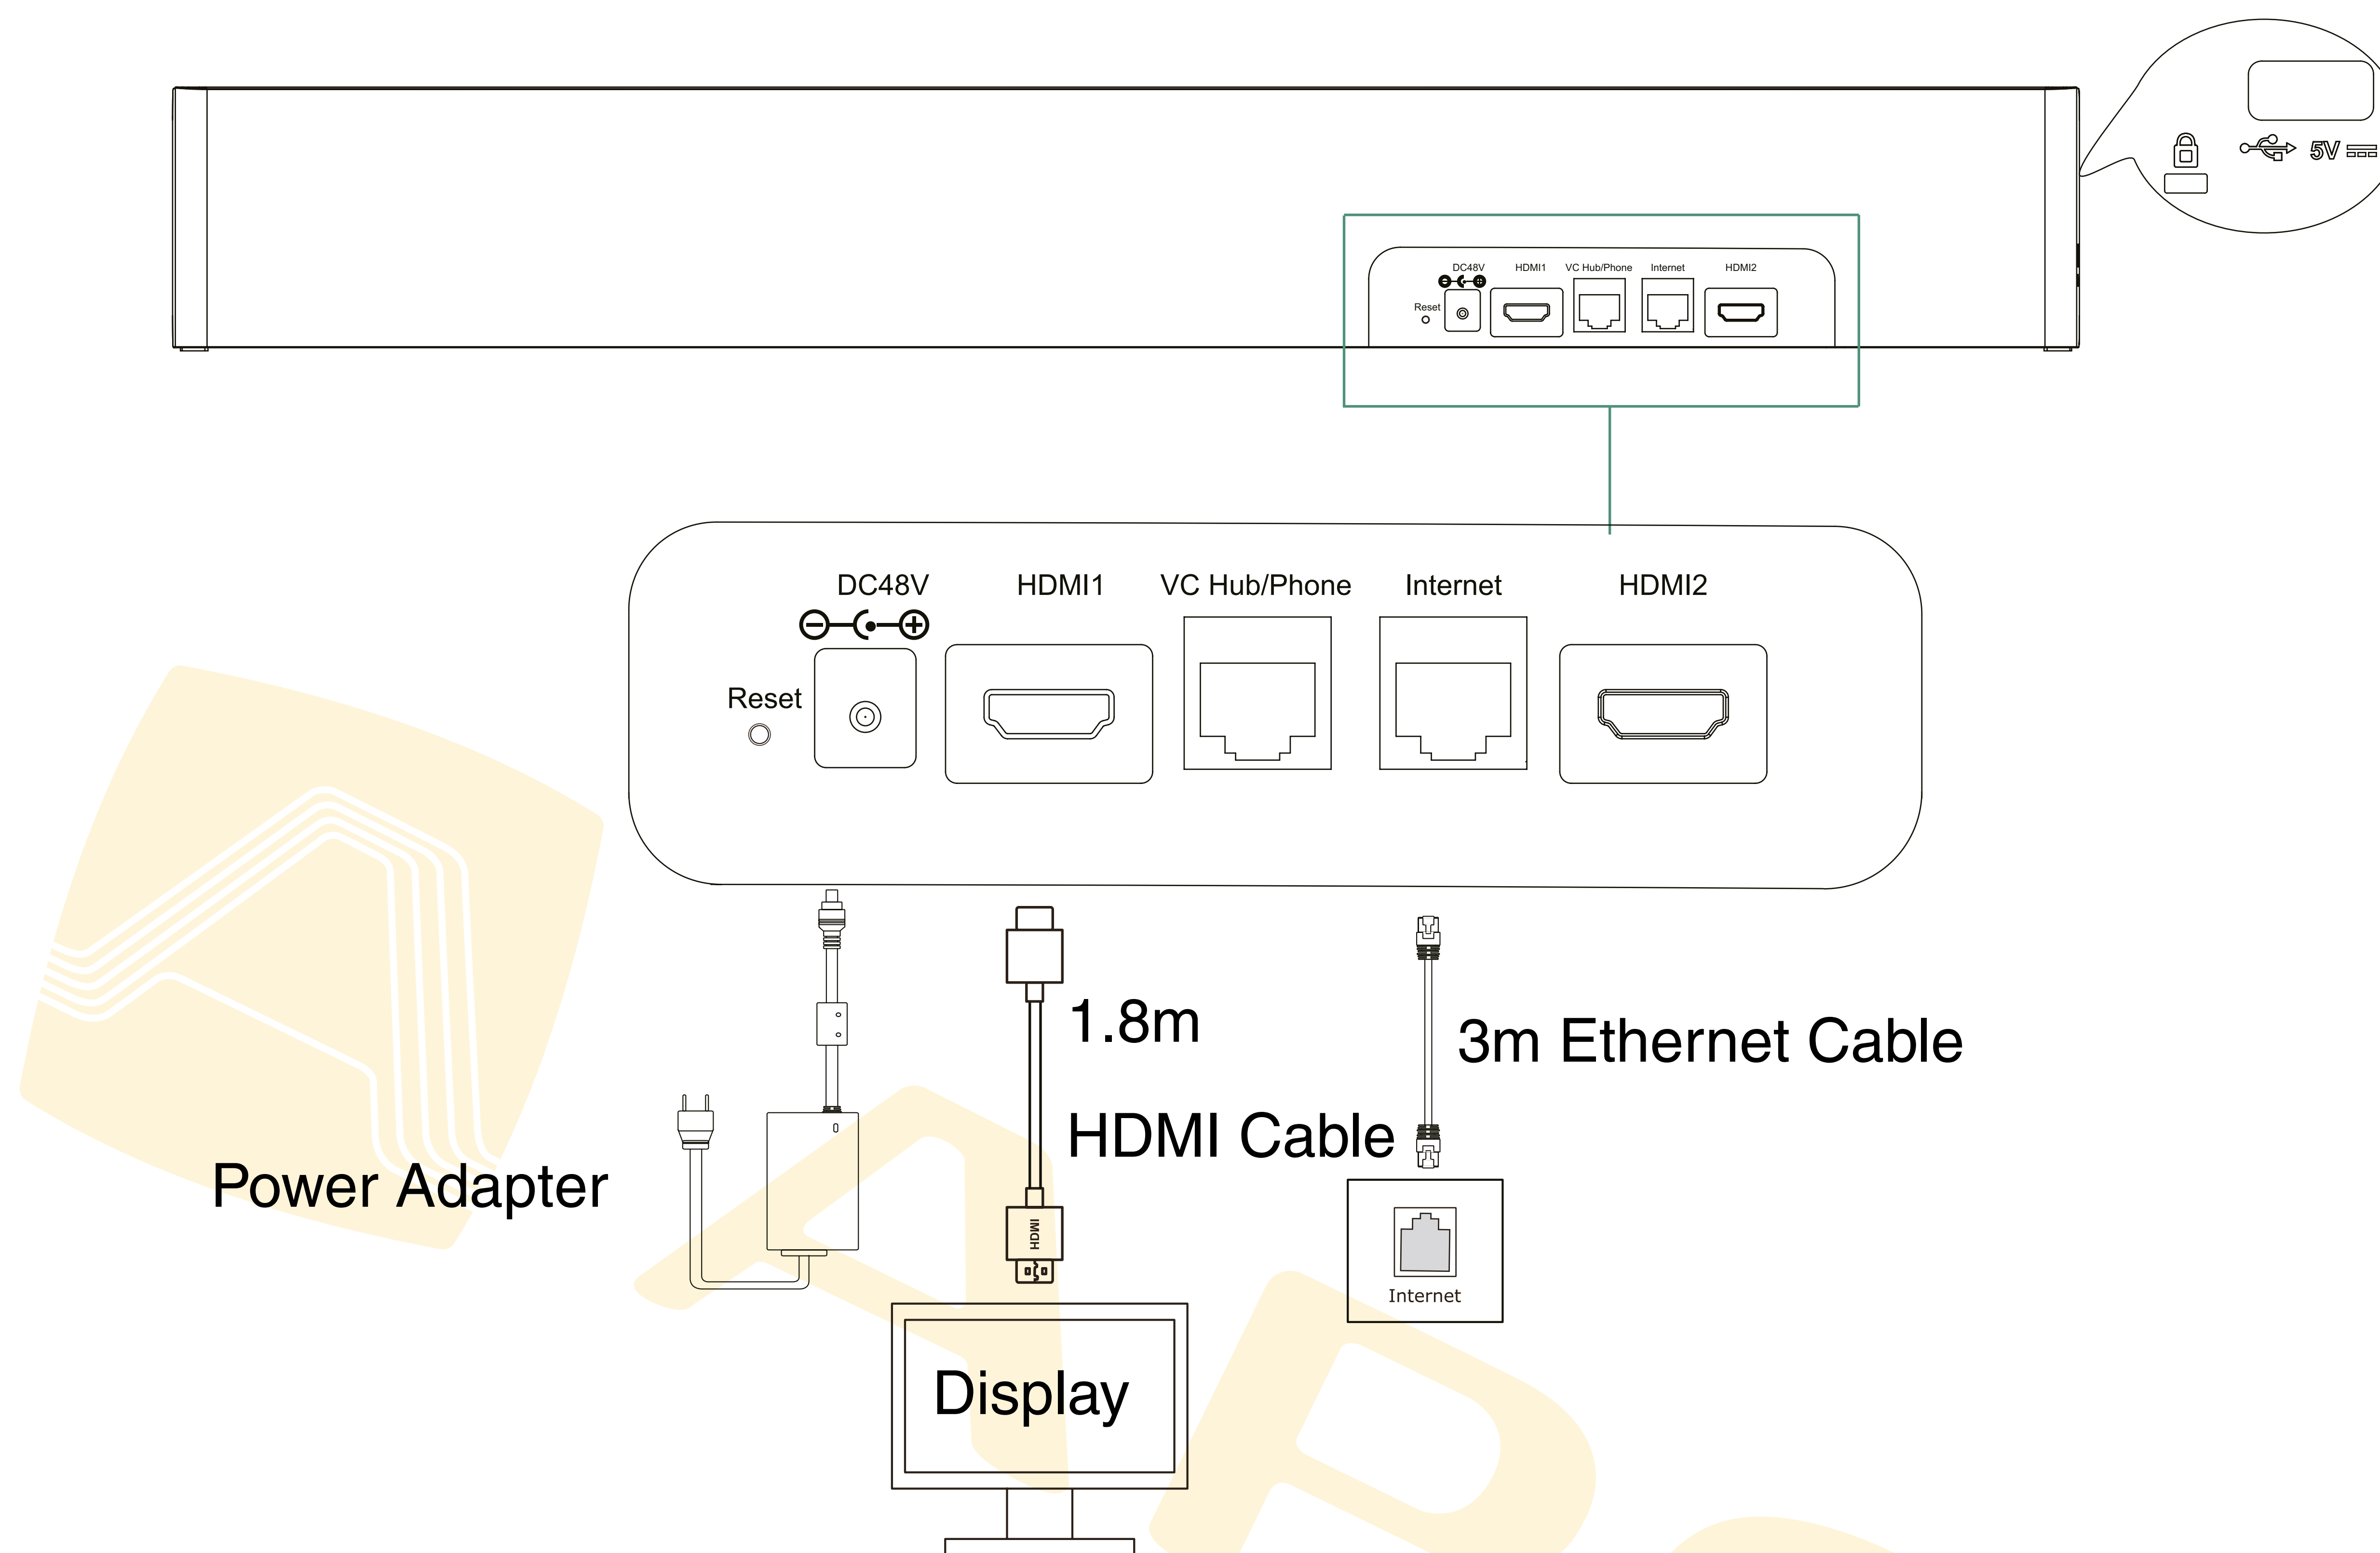

A20 Connection

- 2 x HDMI output (CEC supported)
- 2 x USB 2.0
- 1 x 10/100M/1000M Ethernet port
- 1 x Yealink extension port (RJ-45)

- 1 x Power port
- 1 x Security lock slot
- 1 x Reset slot

Other Physical Features

- Storage: built-in 64 GB (Available:40G)
- Yealink PoE Adapter: AC 100~240V input
- USB Output: 5V \equiv 0.5A
- Power consumption (PSU):
 - Idle 10W; Normal operating: 10.5W; MAX: 14W
- Dimension (W.D.H): 600 mm x 68 mm x 82 mm
- Operating humidity: 10~95%
- Operating temperature: 0~40°C
- Storage temperature: -30~70°C

A20-Teams Package

- Package contents:
 - MeetingBar A20
 - 3m Network cable
 - 1.8m HDMI cable
 - Power adapter
 - Quick Start Guide
- Carton Meas :674*136*195mm

Compliance

Diagramme de connexion

Note:

- Si vous connectez un écran tactile, vous pouvez faire fonctionner l'A20 soit par télécommande, soit par commande tactile.
- Si vous connectez un dispositif d'affichage non tactile, vous ne pouvez utiliser que la télécommande.