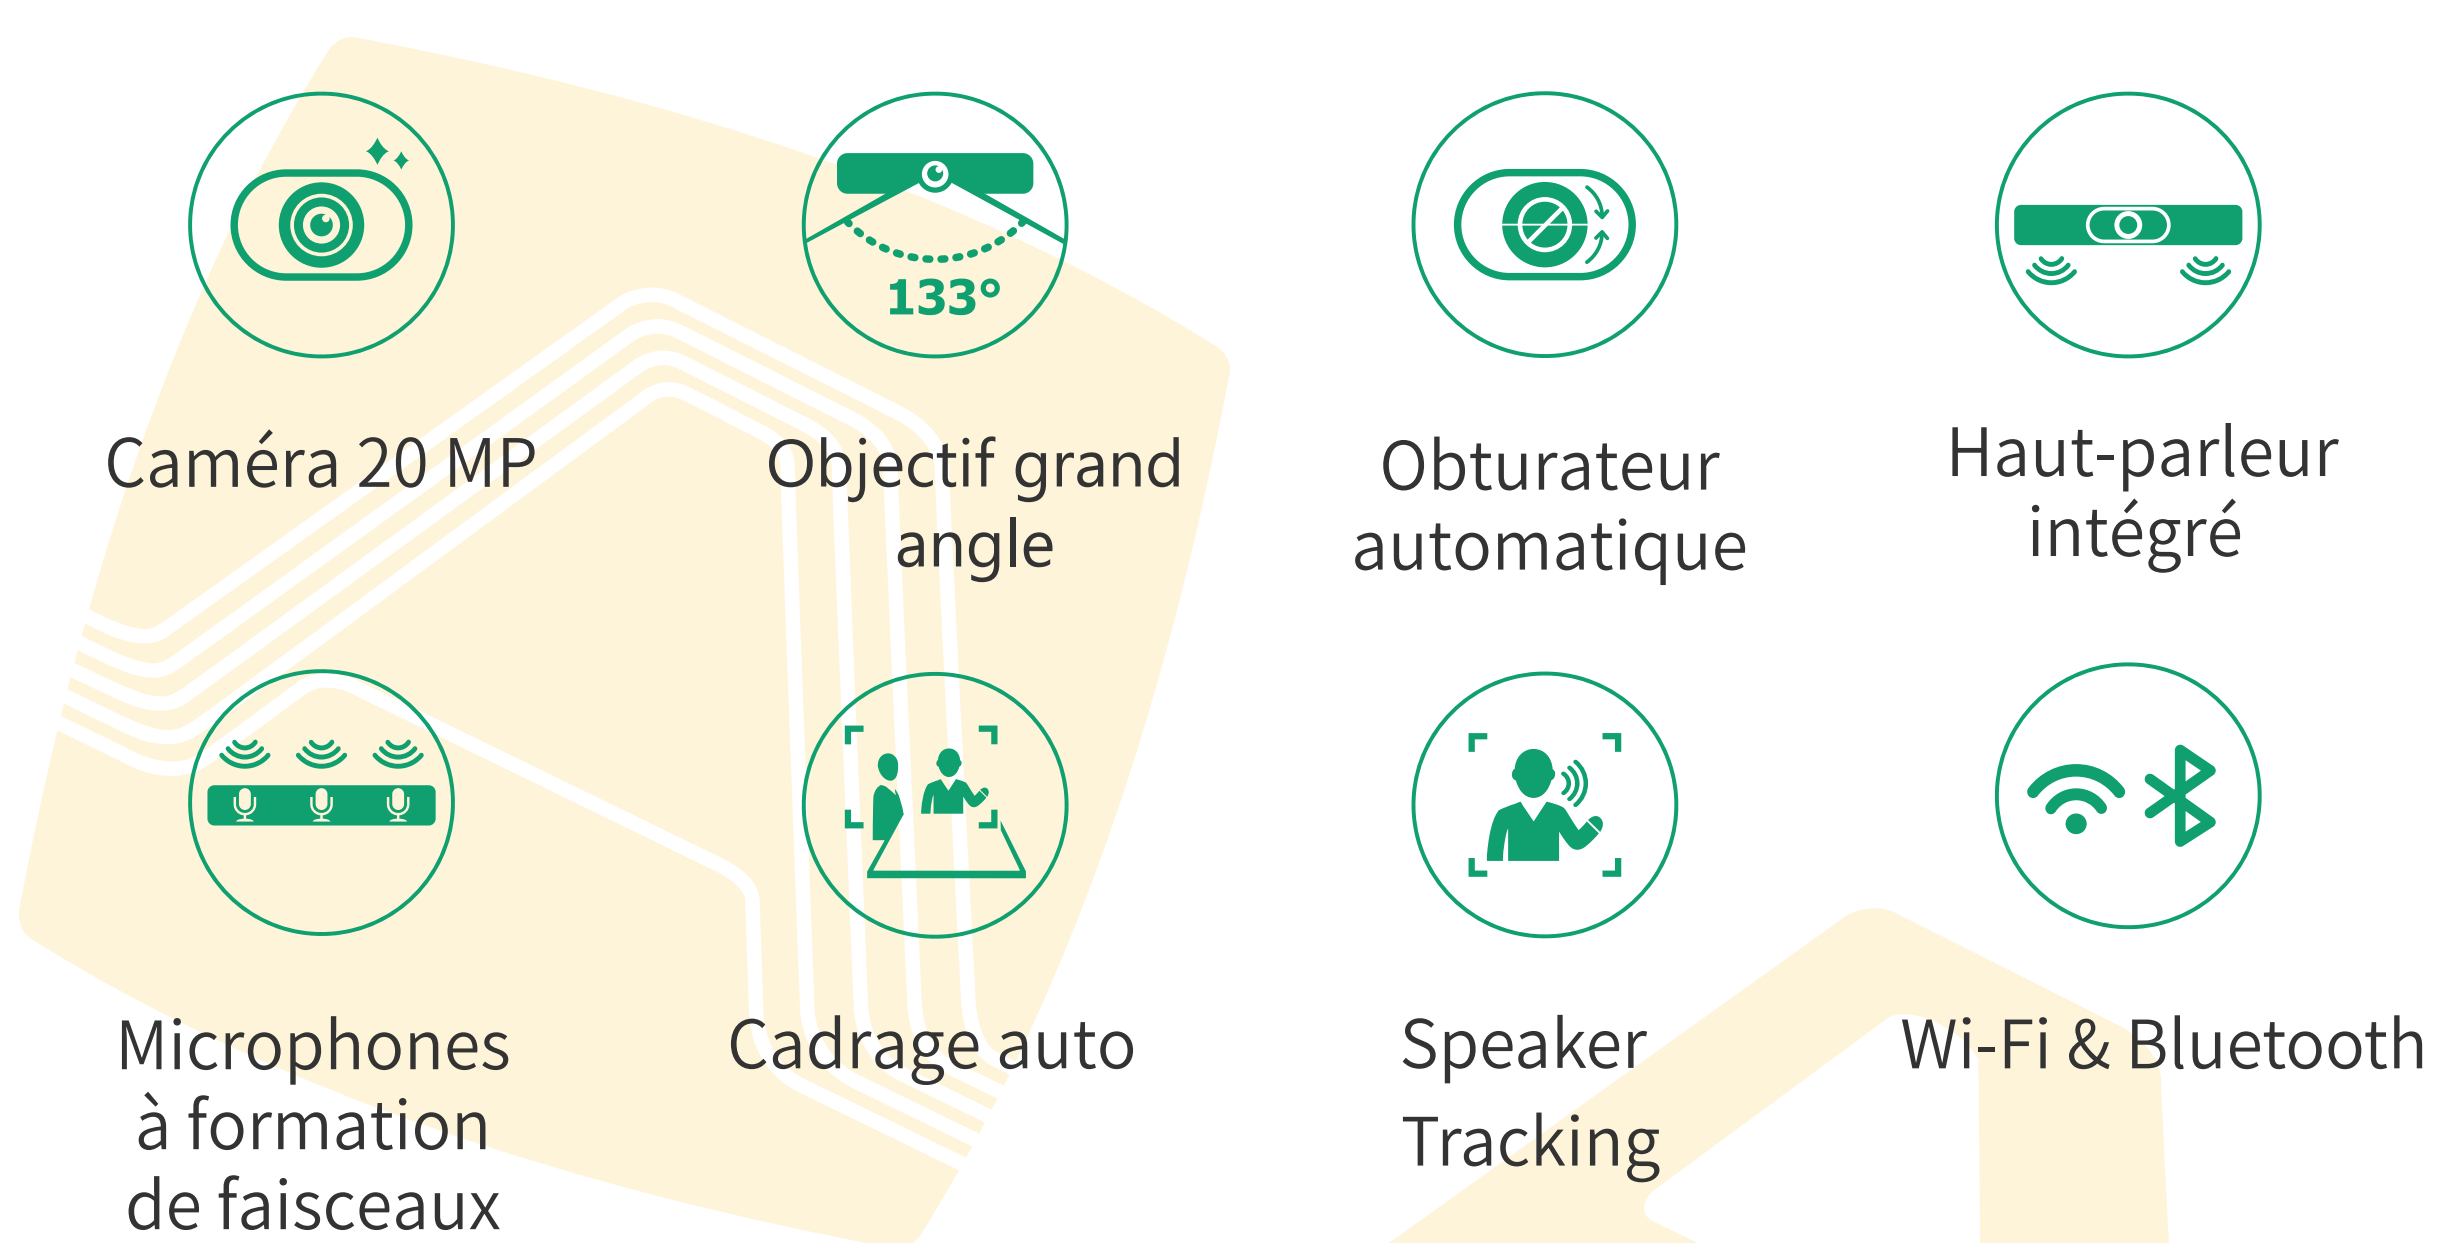

Yealink

UVC40

Caméra de réunion AI UHD 4K

Caméra de réunion AI pour les huddle rooms

Yealink UVC40 est une caméra de réunion intelligente pour les petites salles de réunion et huddle rooms. Dotée d'un capteur de 20 Mpx et d'un objectif super grand-angle de 133°, l'UVC40 offre une qualité vidéo exceptionnelle. Ses technologies d'Intelligence Artificielle (AI) et son obturateur automatique intégré permettent aux utilisateurs de vivre une vidéoconférence plus intelligente et plus sûre. Grâce à ses 8 réseaux de microphones MEMS et aux nouveaux algorithmes audio de Yealink, l'UVC40 offre une excellente expérience audio dans les petites pièces, même en mode duplex intégral, et garantit que chacun peut être vu et entendu. L'UVC40 est idéal pour les petites salles et les huddle rooms.

Principales caractéristiques et avantages

20 MP | SONY 1-inch CMOS | Super grand angle d'ouverture de 133°

Une caméra 20 MP avec SONY 1-inch CMOS apporte la visioconférence UHD 4K avec des détails délicats. Avec un champ de vision super large de 133°, tous les participants à la conférence peuvent être vus sans avoir à régler la caméra. De plus, la luminosité de l'image peut être automatiquement optimisée même dans un environnement sombre ou en contre-jour, ce qui permet de voir clairement les visages des participants.

La visioconférence intelligente avec la technologie AI

Doté de la technologie IA, notamment le cadrage automatique et le suivi des orateurs, l'UVC40 permet non seulement de cadrer automatiquement les groupes en fonction du nombre et de la position des participants, mais aussi de zoomer automatiquement sur l'orateur sans avoir à régler la caméra, ce qui permet aux participants de se concentrer davantage sur la conférence.