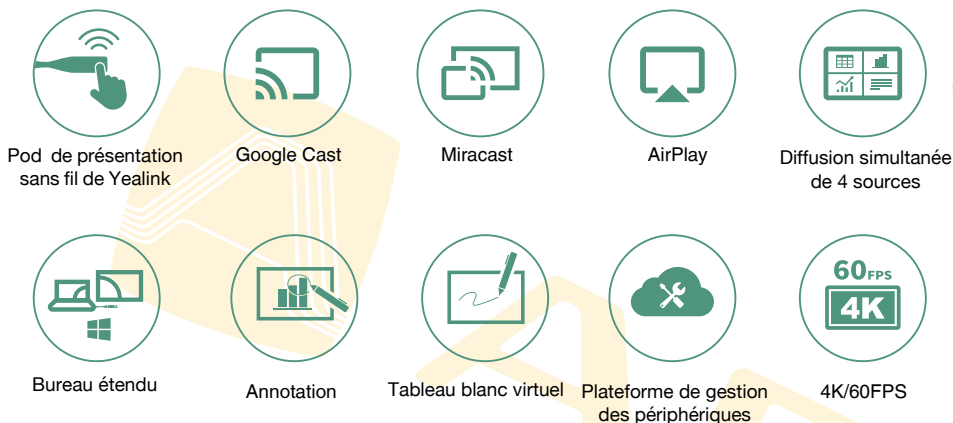

## Augmentez votre productivité grâce à la diffusion sans fil

Yealink RoomCast, solution de partage sans fil, permet aux participants de diffuser simultanément leur source sur un écran de salle via le pod de présentation Yealink, Miracast, AirPlay et Google Cast, et d'utiliser des fonctions de collaboration interactive. Cela peut faciliter la collaboration locale dans les salles de réunion traditionnelles et augmenter la productivité. En outre, outre son design compact et son système Wi-Fi 802.11ac 2x2 MIMO intégré, il peut prendre en charge le mode Wi-Fi STA/AP/P2P en même temps et fournit une alimentation PoE ou DC au choix. Toutes ces caractéristiques font du RoomCast de Yealink la solution de diffusion sans fil idéale pour les salles de réunion ou les salles de visioconférence de petite et moyenne taille.

### Diffusion illimitée, une plus grande productivité

Parfaitement compatible avec Windows, Mac, iOS, Android et d'autres systèmes d'exploitation, il vous permet de diffuser des sources sans fil avec Miracast, AirPlay, Google Cast et le pod de présentation sans fil Yealink, et offre une fonction de collaboration interactive, rendant l'expérience de diffusion sans fil facile et pratique. En outre, Yealink RoomCast peut afficher un contenu plus clair pour les participants avec la prise en charge d'un codec vidéo 4K/60FPS.

### Collaboration multipartite, stimulation de la créativité

En prenant en charge la diffusion de 4 sources sur un écran, Yealink RoomCast apporte un contenu de réunion plus riche, vous évitant de changer d'écran. En outre, il peut fournir des fonctions de collaboration interactive, telles que le tableau blanc virtuel, l'annotation ou la télécommande intuitive, qui peuvent récolter les opinions des participants, promouvoir l'interaction et la collaboration entre les participants, améliorer l'efficacité et apporter de la créativité aux réunions, discussions ou brainstorming.