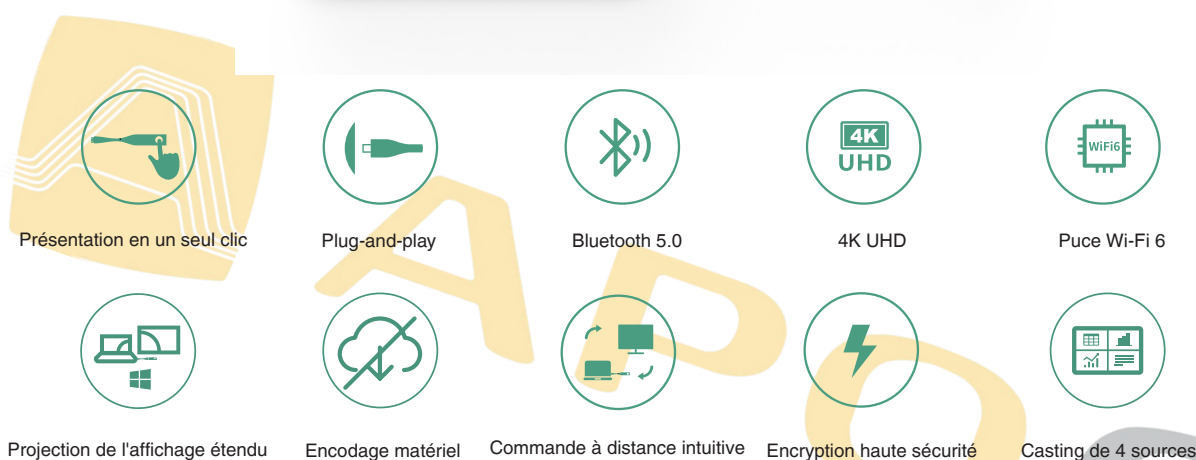

Partage sans fil, présentation efficace avec une seule pression

Le Yealink WPP30 est un nouveau pod de présentation sans fil 4K Ultra HD. Doté d'une sortie de streaming en codage matériel UHD jusqu'à 4K/30FPS, le WPP30 permet d'économiser beaucoup d'efforts en éliminant toute installation de logiciel ou de pilote. Un port USB Type-A/USB Type-C convient à différents ordinateurs et téléphones. Puisque le WPP30 est doté du logiciel d'assistant de réunion intégré et de la puce Wi-Fi 6, il suffit de brancher le WPP30 sur les périphériques, et vous pouvez rapidement être prêt à présenter. WPP30 vous offre une expérience de partage de contenu plus pratique et plus riche.

Présentation en un seul clic

Plug-and-play

Bluetooth 5.0

4K UHD

Puce Wi-Fi 6

Projection de l'affichage étendu

Encodage matériel

Commande à distance intuitive

Encryption haute sécurité

Casting de 4 sources

Principales caractéristiques et avantages

Présentation sans fil avec haute sécurité et cryptage

Avec le réseau Wi-Fi Yealink auto-construit, aucun routeur ou configuration réseau supplémentaire n'est nécessaire. Par conséquent, le WPP30 est peu dépendant du réseau de l'entreprise et permet un partage fluide et facile. Grâce à la technologie de cryptage des données haute sécurité AES et WPA, le WPP30 protège le partage de contenu contre les fuites accidentelles ou les altérations.

Des moyens de collaboration riches, un travail d'équipe efficace

Le WPP30 permet de présenter jusqu'à quatre flux simultanément sur l'écran principal. Il peut fournir des fonctions d'annotation et de tableau blanc virtuel pour intégrer les opinions des participants et promouvoir l'interaction et la collaboration entre les participants. Interopérable avec un téléviseur à écran tactile, la télécommande intuitive de l'ordinateur ou du portable est facilement activée en cliquant ou en glissant directement sur votre télévision interactive.