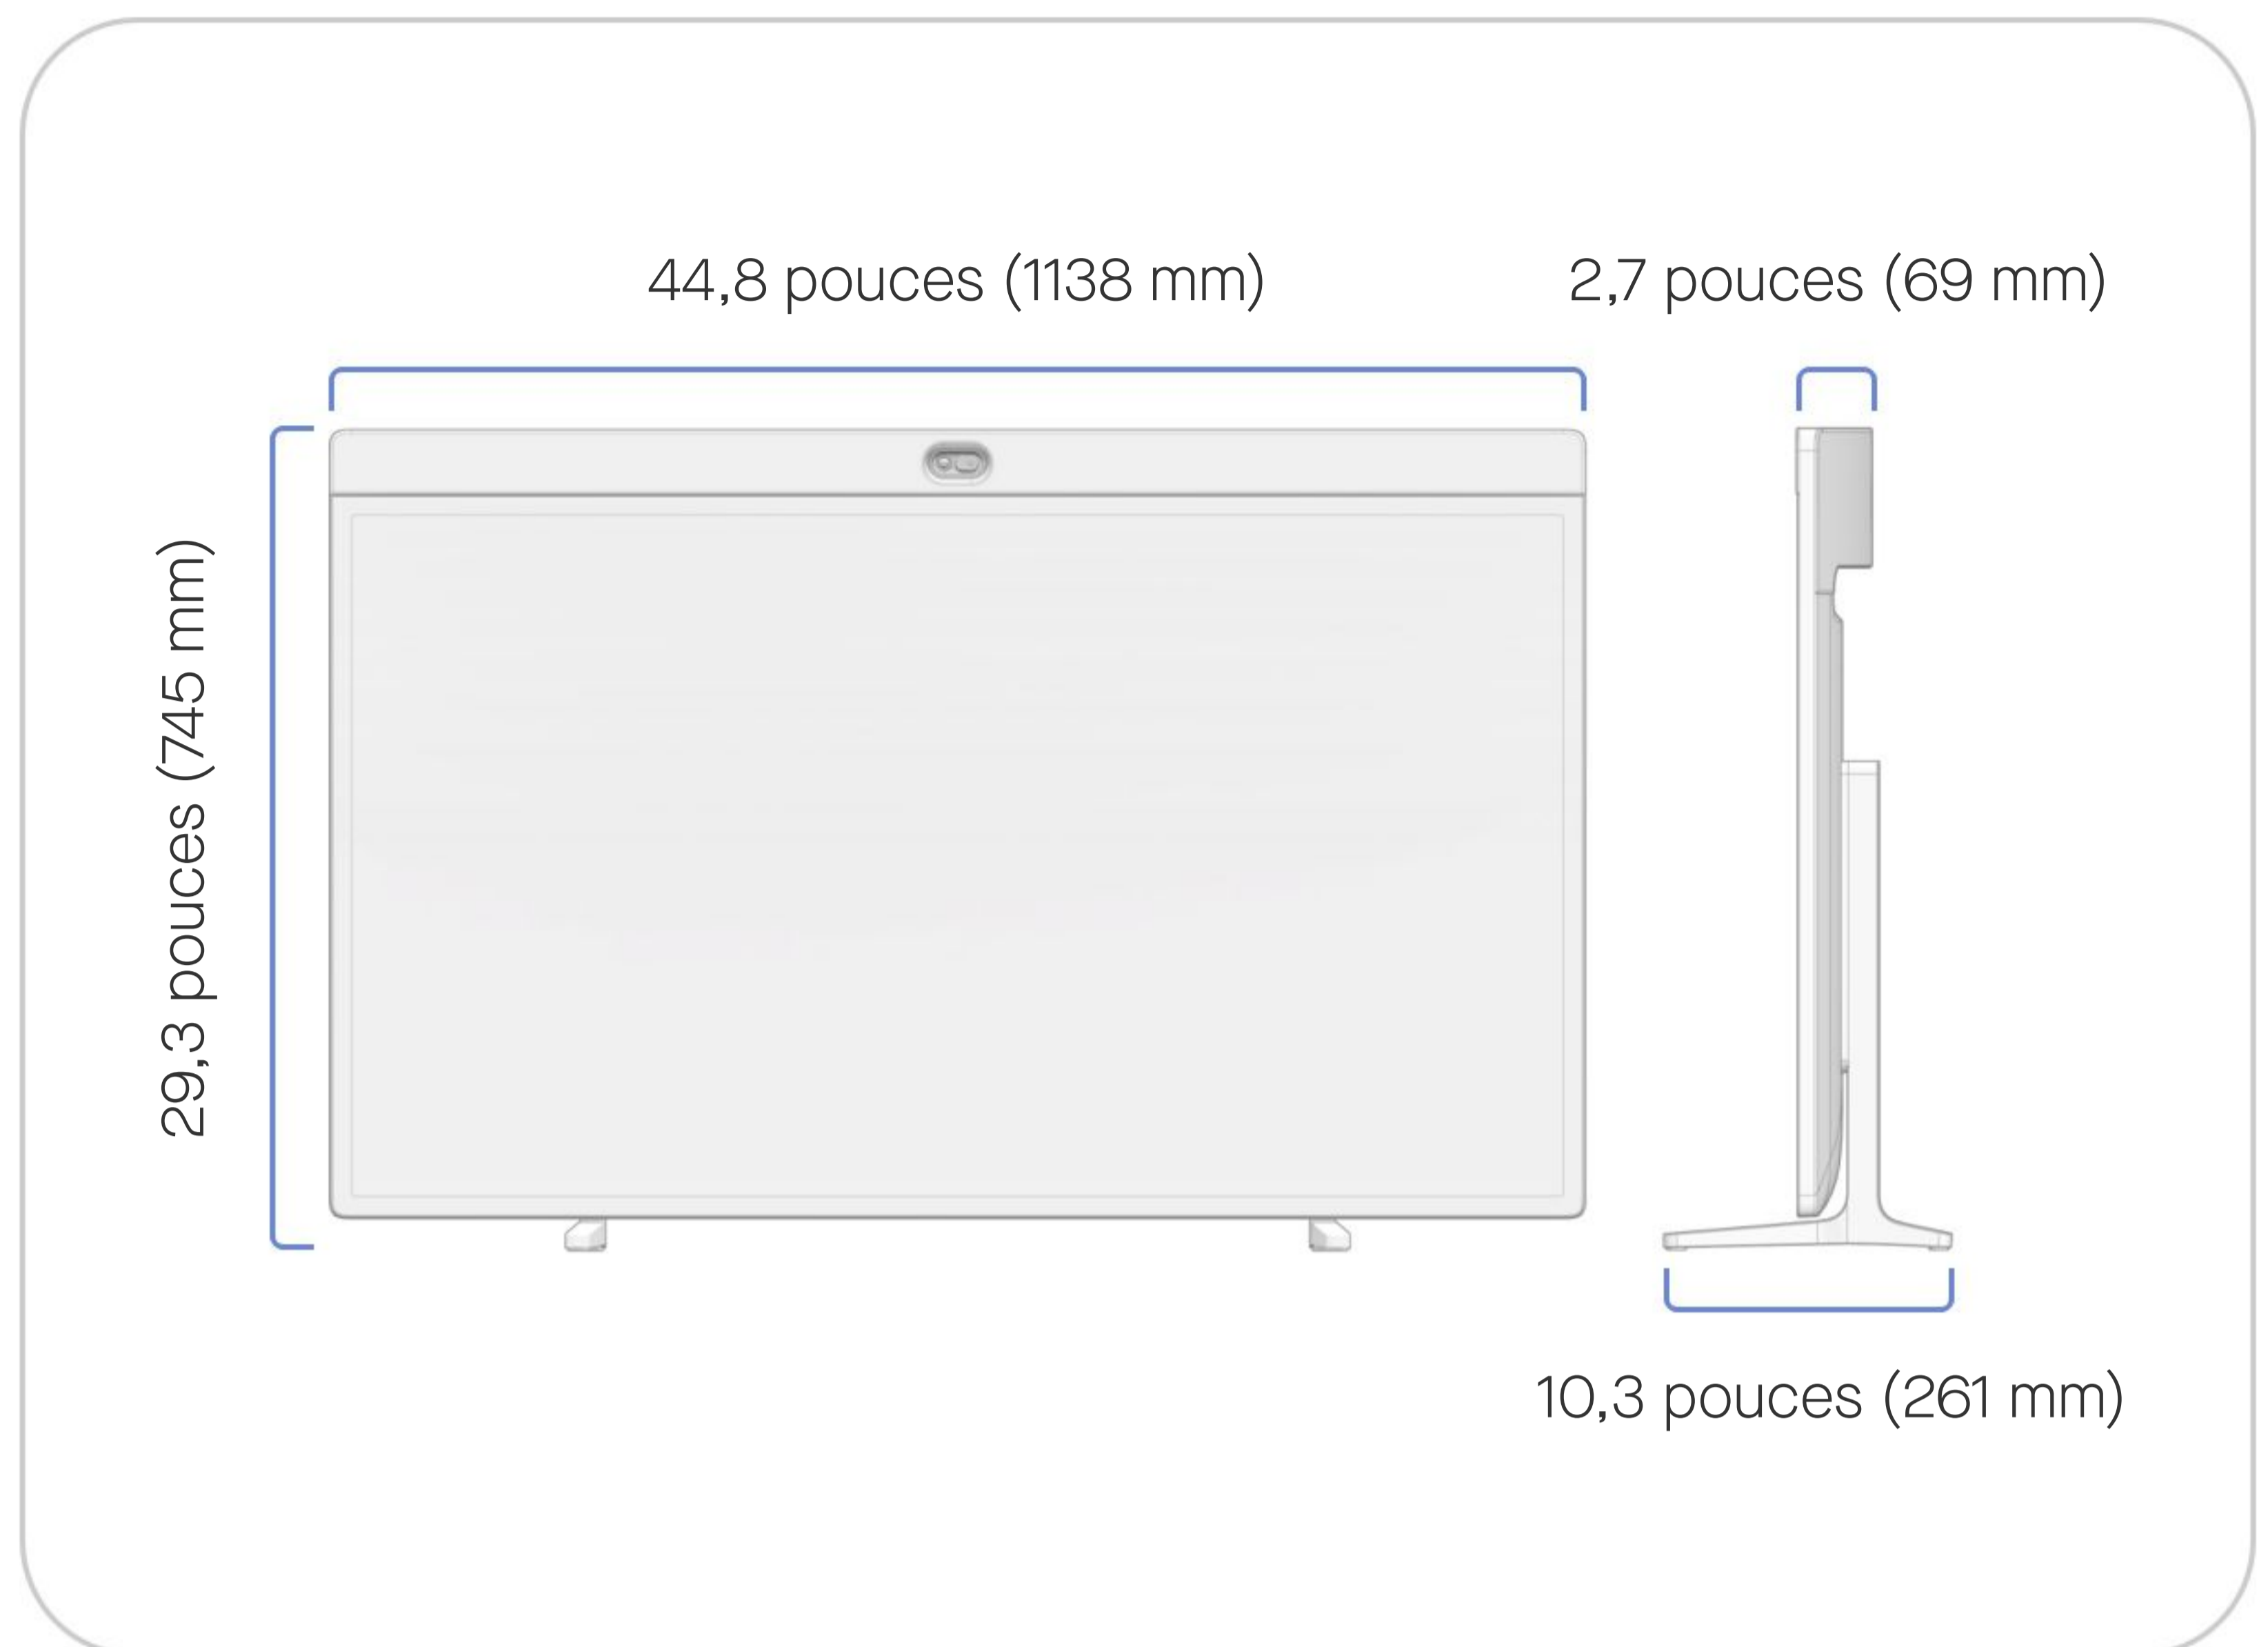

Taille et poids

Neat Board 50 avec socle adaptatif

Largeur : 44,8 pouces (1138 mm)
Hauteur min : 68,8 pouces (1747 mm)
Hauteur max : 73,8 pouces (1874 mm)
Profondeur : 36 pouces (915 mm)
Poids : 136,7 livres (62 kg)

Poids maximal supporté par l'étagère :
11 livres (5 kg)

Utilisez le socle adaptatif Neat Board 50 qu'avec un appareil de visioconférence Neat NF-H1. L'utilisation avec d'autres équipements peut entraîner une instabilité et causer des blessures.

Taille et poids

Neat Board 50 avec socle de table

Largeur : 44,8 pouces (1138 mm)

Hauteur : 29,3 pouces (745 mm)

Profondeur :

10,3 pouces (261 mm)

Poids : 52 livres (23,5 kg)

Neat Board 50 avec support mural

Largeur : 44,8 pouces (1138 mm)

Hauteur : 28,2 pouces (716 mm)

Profondeur : 3,6 pouces (92 mm)

Poids : 59,5 livres (27 kg)

Neat Board 50 avec socle adaptatif

Largeur : 44,8 pouces (1138 mm)

Hauteur : 28,2 pouces (716 mm)