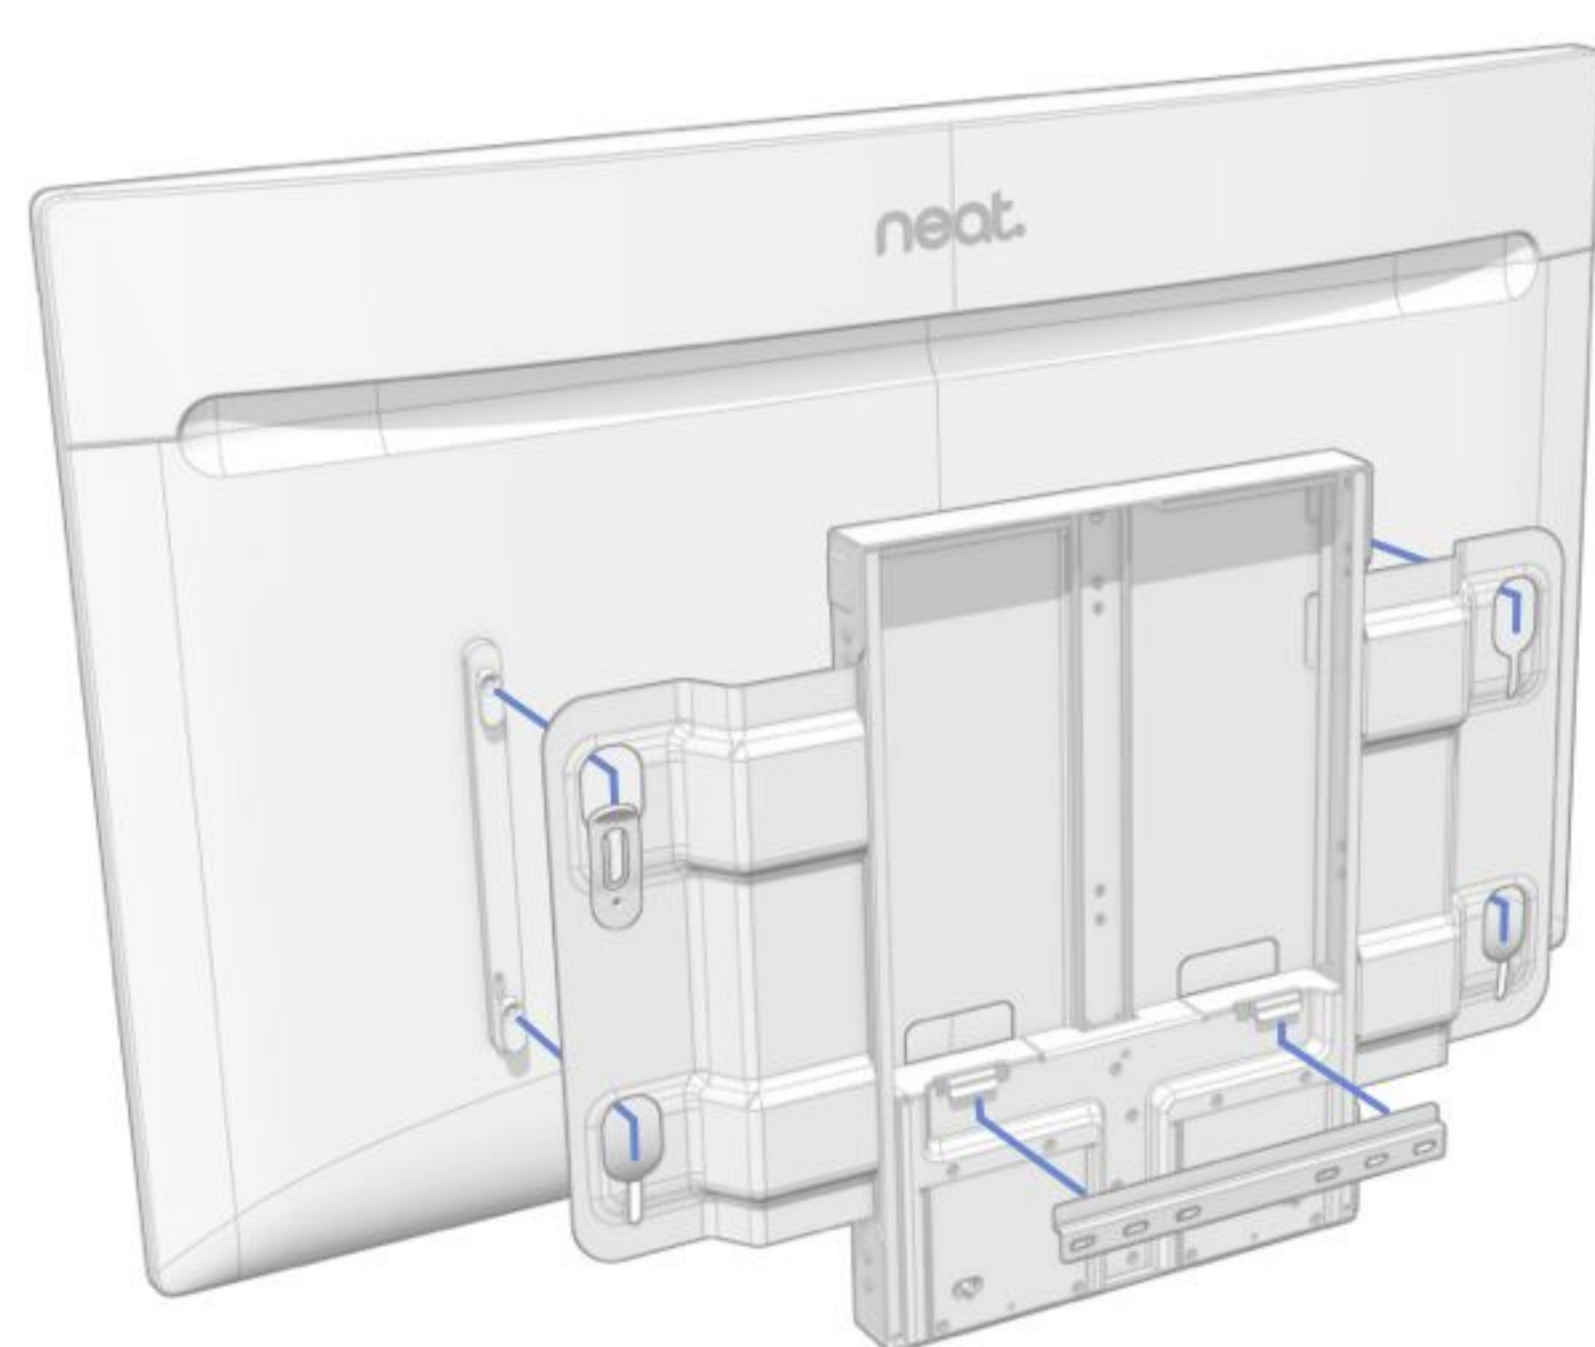

Options de montage

Socle adaptatif (en option)

2 x vis M6 : 0,39 pouces (10 mm)
26 x vis M5 : 0,47 pouces (12 mm)
Cordon d'alimentation : 14,8 pieds (4,5 mètres)
4 x roues

Support adaptatif (en option) Hauteur réglable