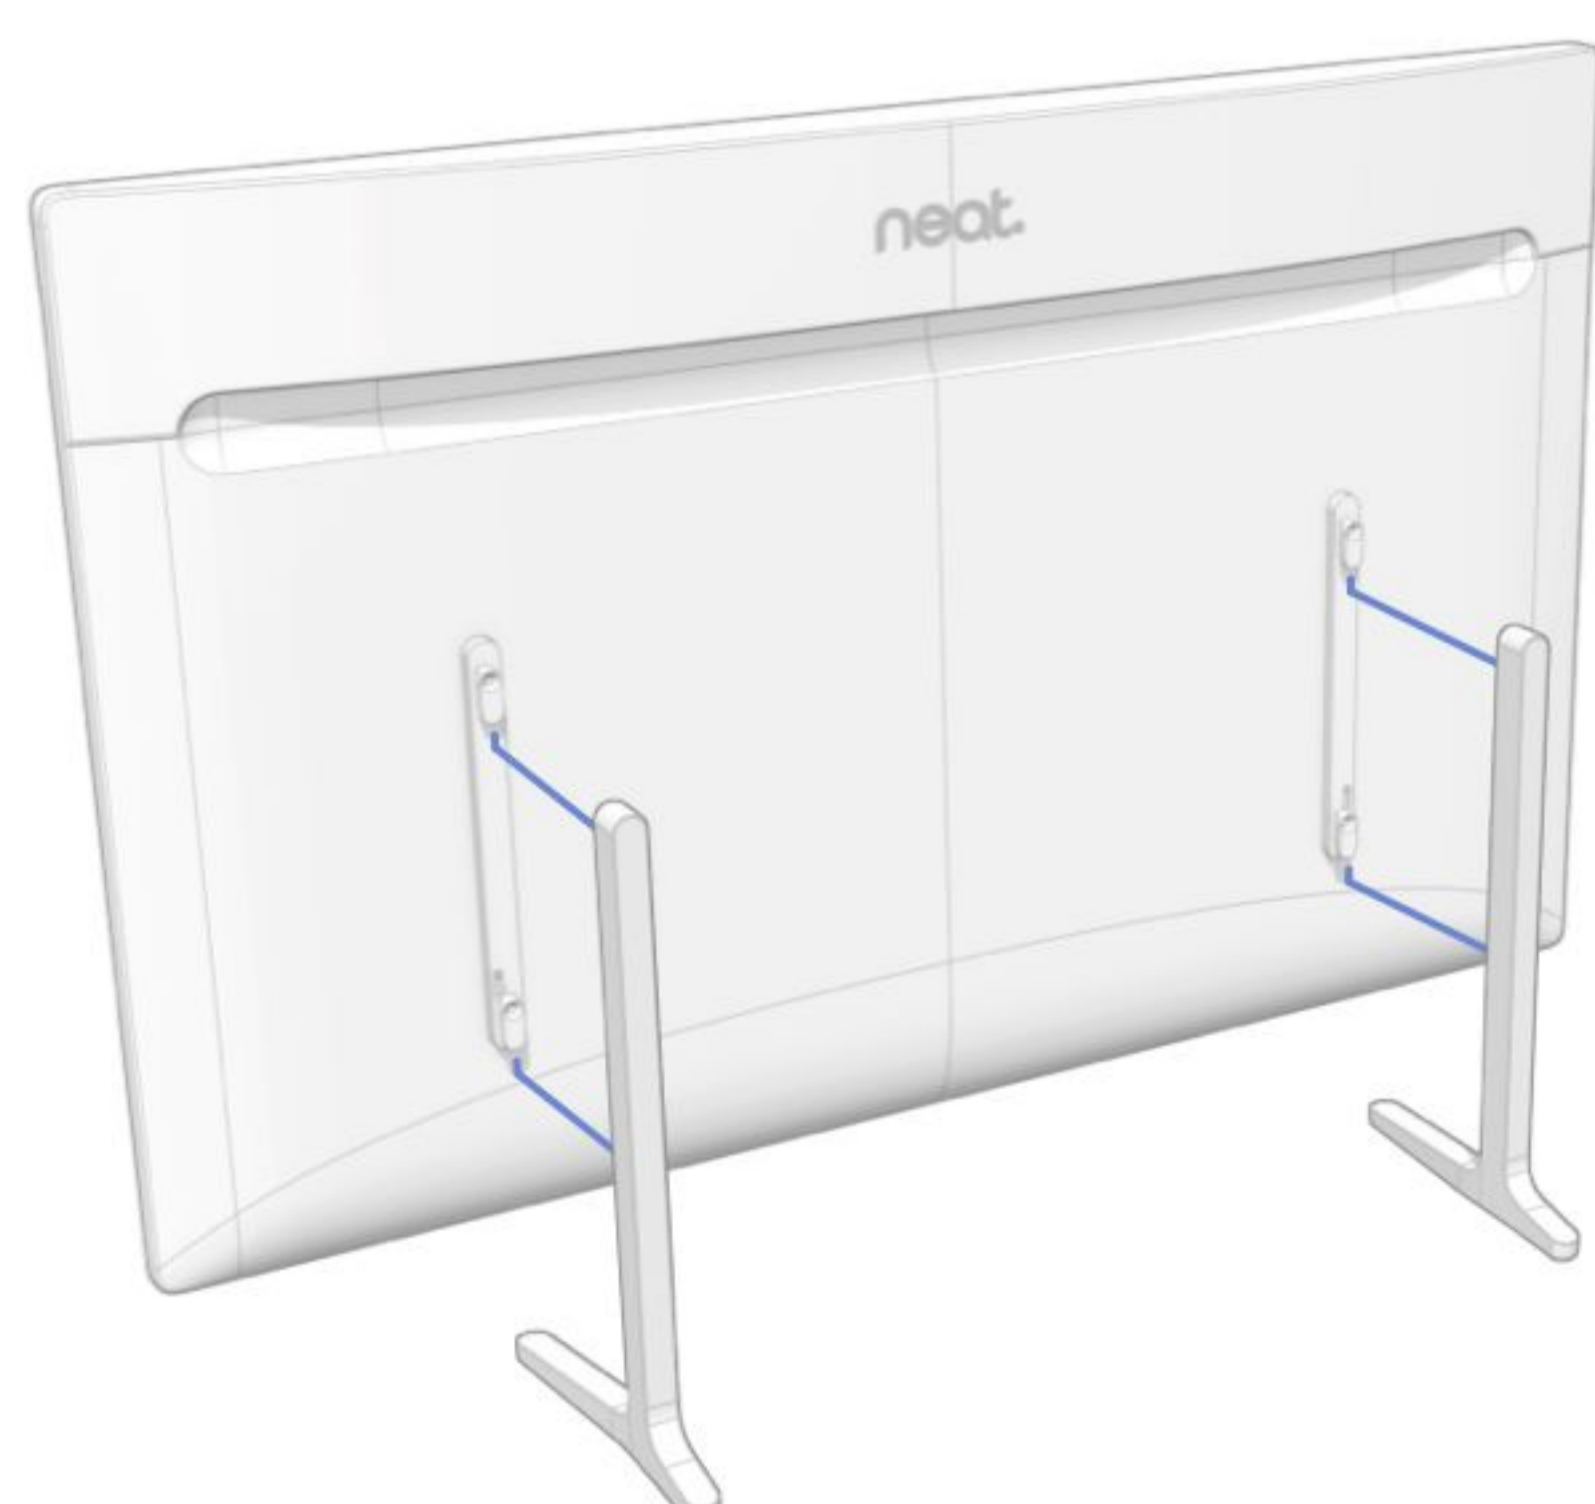

Marqueur actif Neat

Le Neat Board 50 est équipé d'un marqueur actif sensible à la pression qui permet une expérience d'écriture manuelle naturelle.

Il est doté d'une gomme au bout et se fixe magnétiquement au bas du Neat Board 50. Une pile AAA remplaçable de longue durée alimente le marqueur Neat Active.

Contenu de la boîte :

Neat Board 50 avec socle de table
Câble Ethernet : 16,4 pieds (5 mètres)
Cordon d'alimentation :
9,9 pieds (3 mètres)
Marqueur actif Neat

Socle adaptatif (en option)

Support adaptatif ou support mural (en option)

Socle de table (inclus)

Options de montage

Socle adaptatif (en option)

2 x vis M6 : 0,39 pouces (10 mm)
26 x vis M5 : 0,47 pouces (12 mm)
Cordon d'alimentation : 14,8 pieds (4,5 mètres)
4 x roues

Support adaptatif (en option) Hauteur réglable

Taille et poids

Neat Board 50 avec socle adaptatif

Largeur : 44,8 pouces (1138 mm)
Hauteur min : 68,8 pouces (1747 mm)
Hauteur max : 73,8 pouces (1874 mm)
Profondeur : 36 pouces (915 mm)
Poids : 136,7 livres (62 kg)