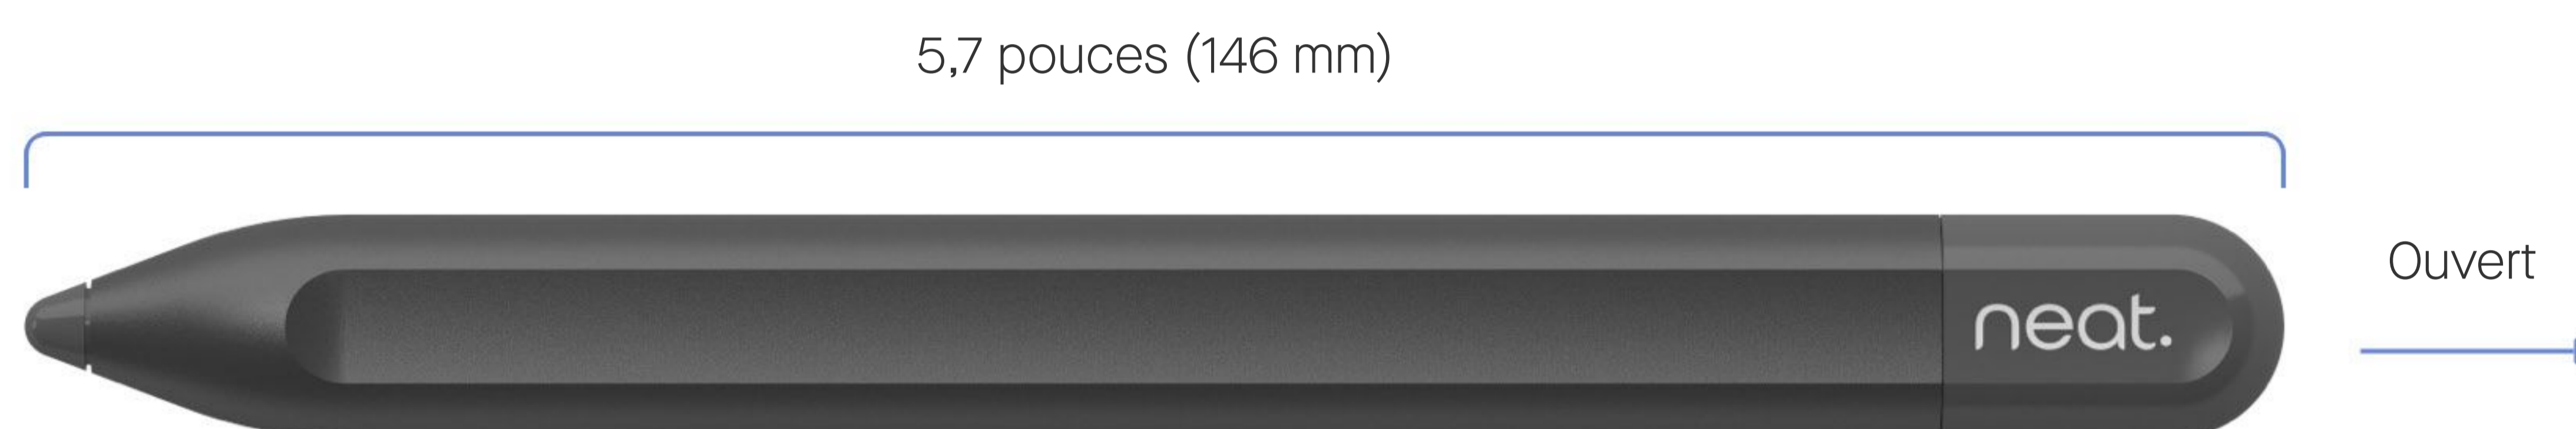

Neat Board 50

neat.

neat.

 APOG

Neat Board 50

Appareil de vidéoconférence

Neat Board 50 transforme votre expérience des espaces de réunion en ajoutant une technologie puissante et des fonctionnalités innovantes dans un design élégant tout-en-un.

Il est idéal pour apporter des outils avancés d'audio, de vidéo et collaboratifs à vos espaces de réunion.

Entièrement géré par Neat Pulse, le Neat Board 50 contient un écran tactile, un marqueur actif, une caméra, des haut-parleurs, un microphone et des capteurs environnementaux dans un design compact.

Neat Board 50 fonctionne de façon autonome ou comme dispositif d'accompagnement avec d'autres systèmes primaires Neat. Vous pouvez également le combiner avec les contrôleurs Neat Pad et les écrans de planification.

Marqueur actif Neat

Le Neat Board 50 est équipé d'un marqueur actif sensible à la pression qui permet une expérience d'écriture manuelle naturelle.

Il est doté d'une gomme au bout et se fixe magnétiquement au bas du Neat Board 50. Une pile AAA remplaçable de longue durée alimente le marqueur Neat Active.