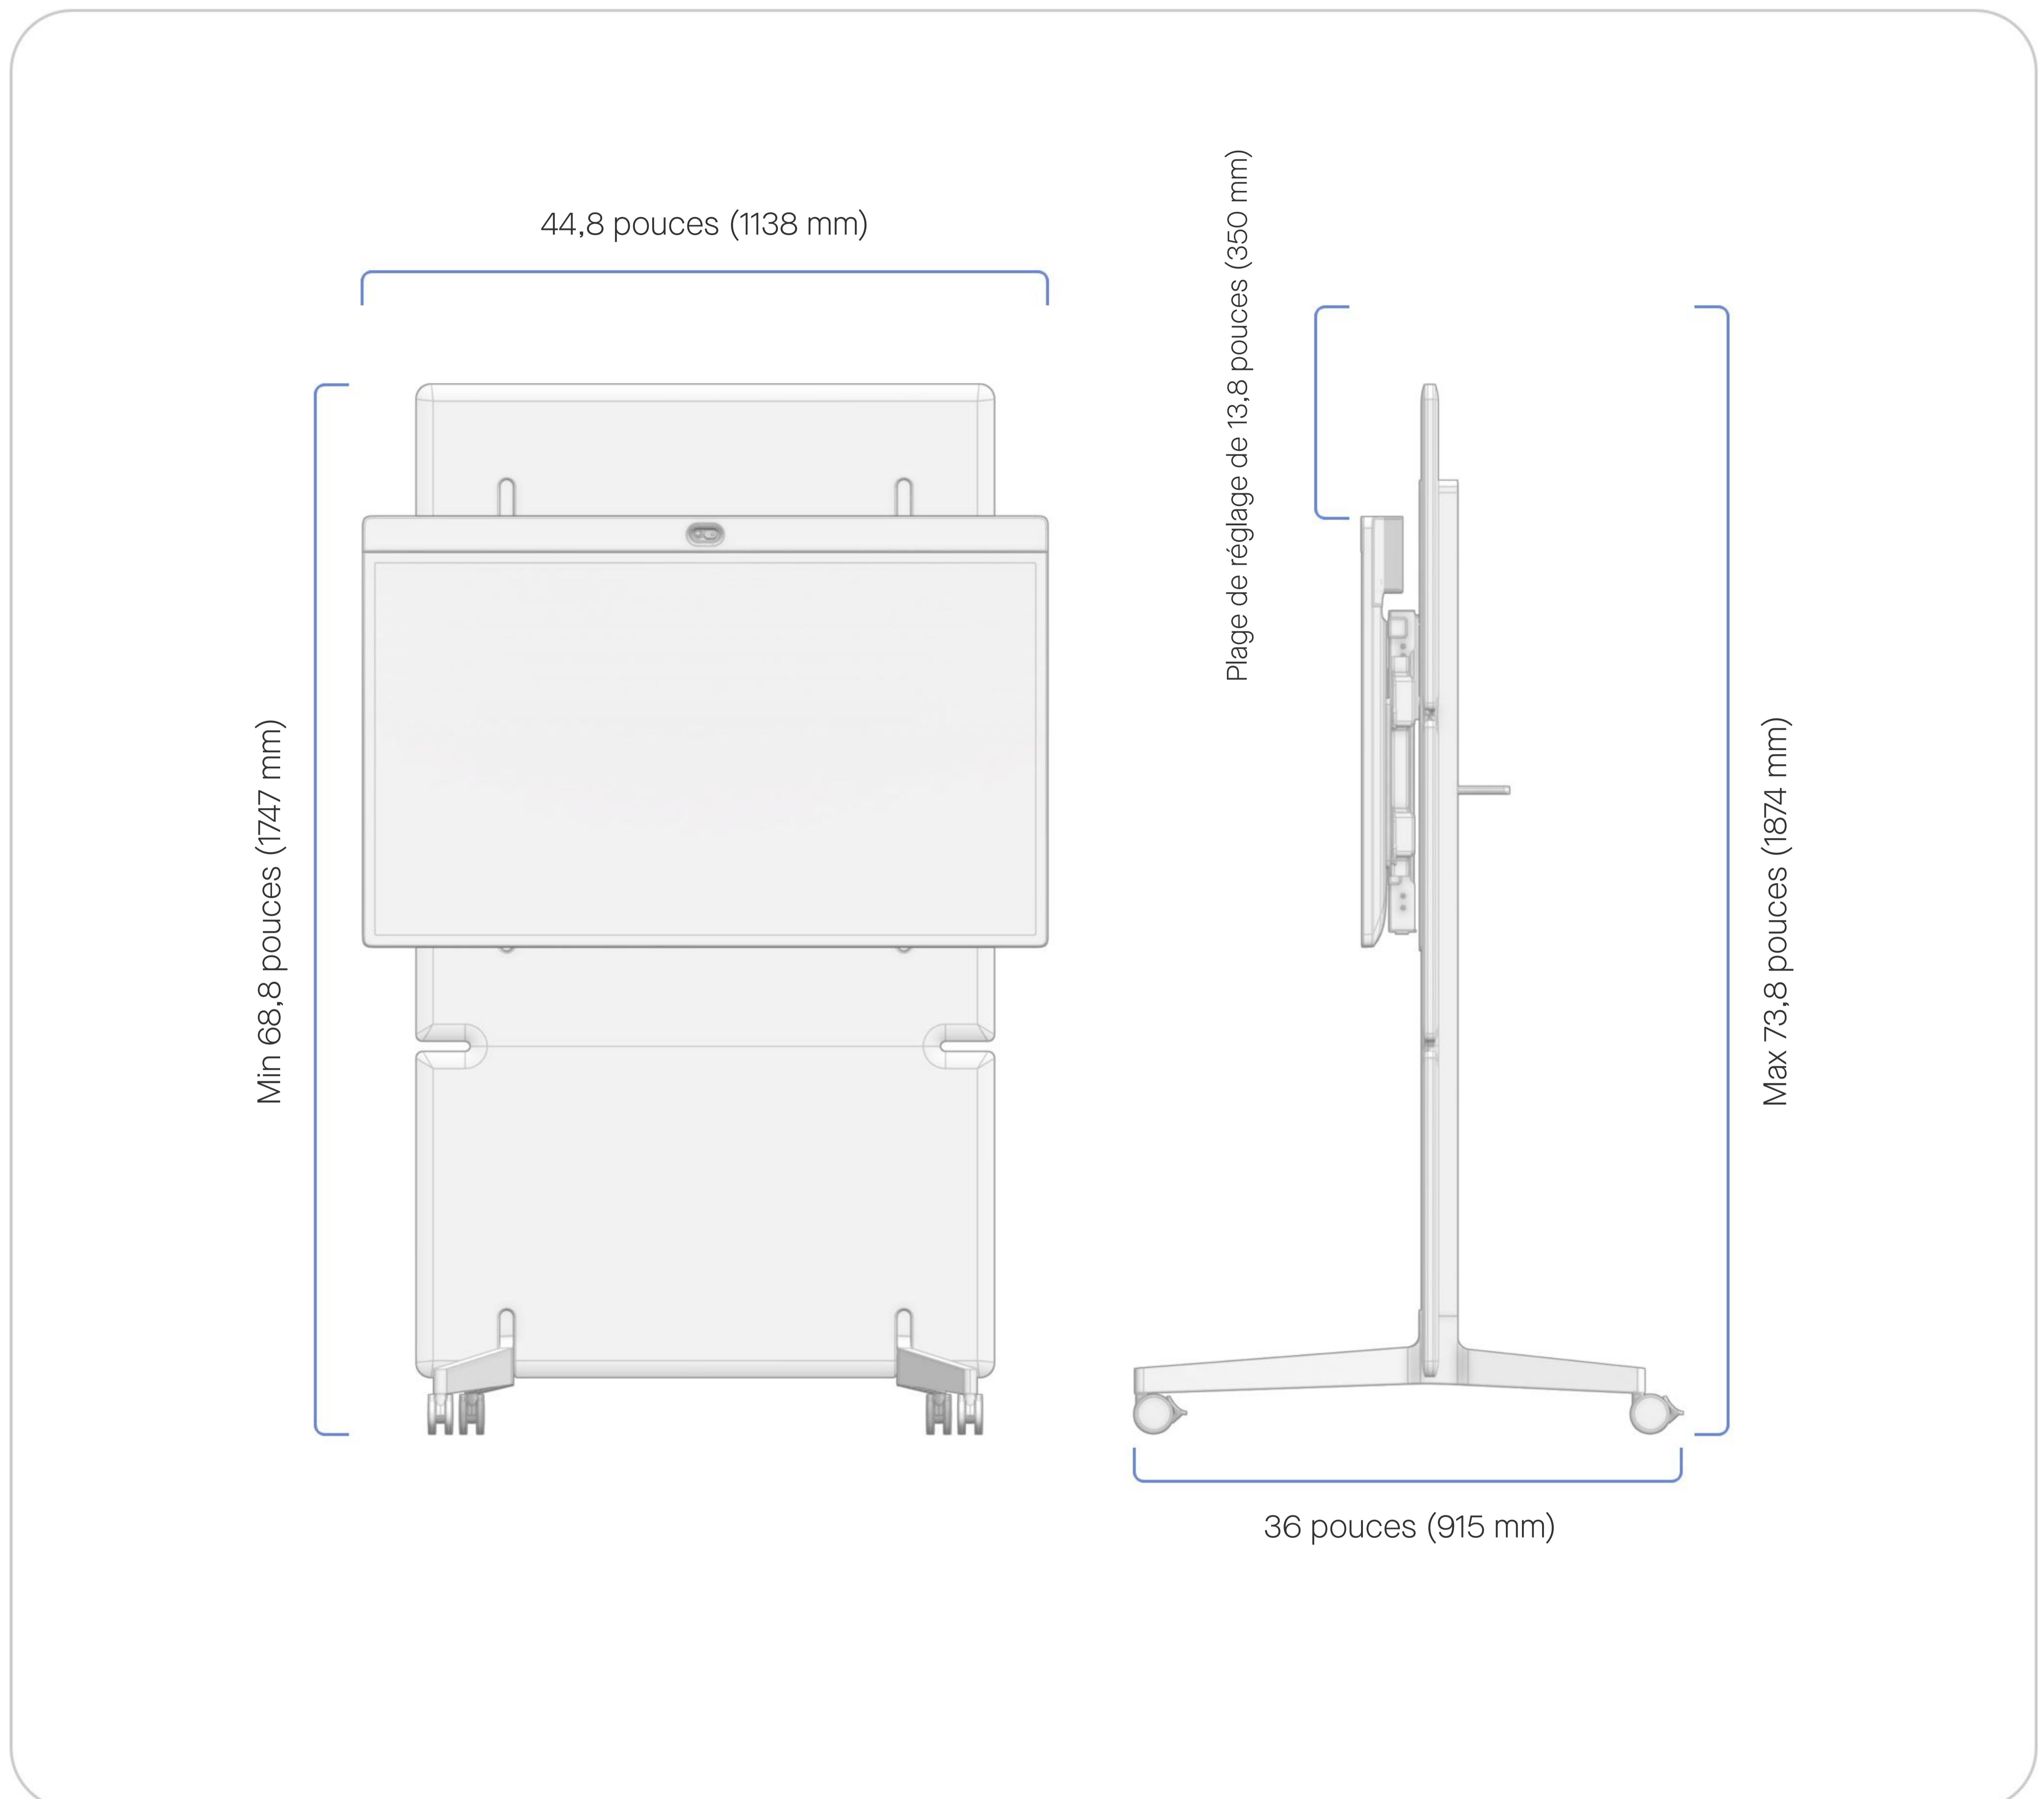

Contenu de la boîte :

Neat Board 50 avec socle de table
Câble Ethernet : 16,4 pieds (5 mètres)
Cordon d'alimentation :
9,9 pieds (3 mètres)
Marqueur actif Neat

Socle adaptatif (en option)

Support adaptatif ou support mural (en option)

Taille et poids

Neat Board 50 avec socle adaptatif

Largeur : 44,8 pouces (1138 mm)
Hauteur min : 68,8 pouces (1747 mm)
Hauteur max : 73,8 pouces (1874 mm)
Profondeur : 36 pouces (915 mm)
Poids : 136,7 livres (62 kg)

Taille et poids

Neat Board 50 avec socle de table

Largeur : 44,8 pouces (1138 mm)

Hauteur : 29,3 pouces (745 mm)

Profondeur :

10,3 pouces (261 mm)

Poids : 52 livres (23,5 kg)

Neat Board 50 avec support mural

Largeur : 44,8 pouces (1138 mm)

Hauteur : 28,2 pouces (716 mm)

Profondeur : 3,6 pouces (92 mm)

Poids : 59,5 livres (27 kg)

Neat Board 50 avec socle adaptatif

Largeur : 44,8 pouces (1138 mm)

Hauteur : 28,2 pouces (716 mm)