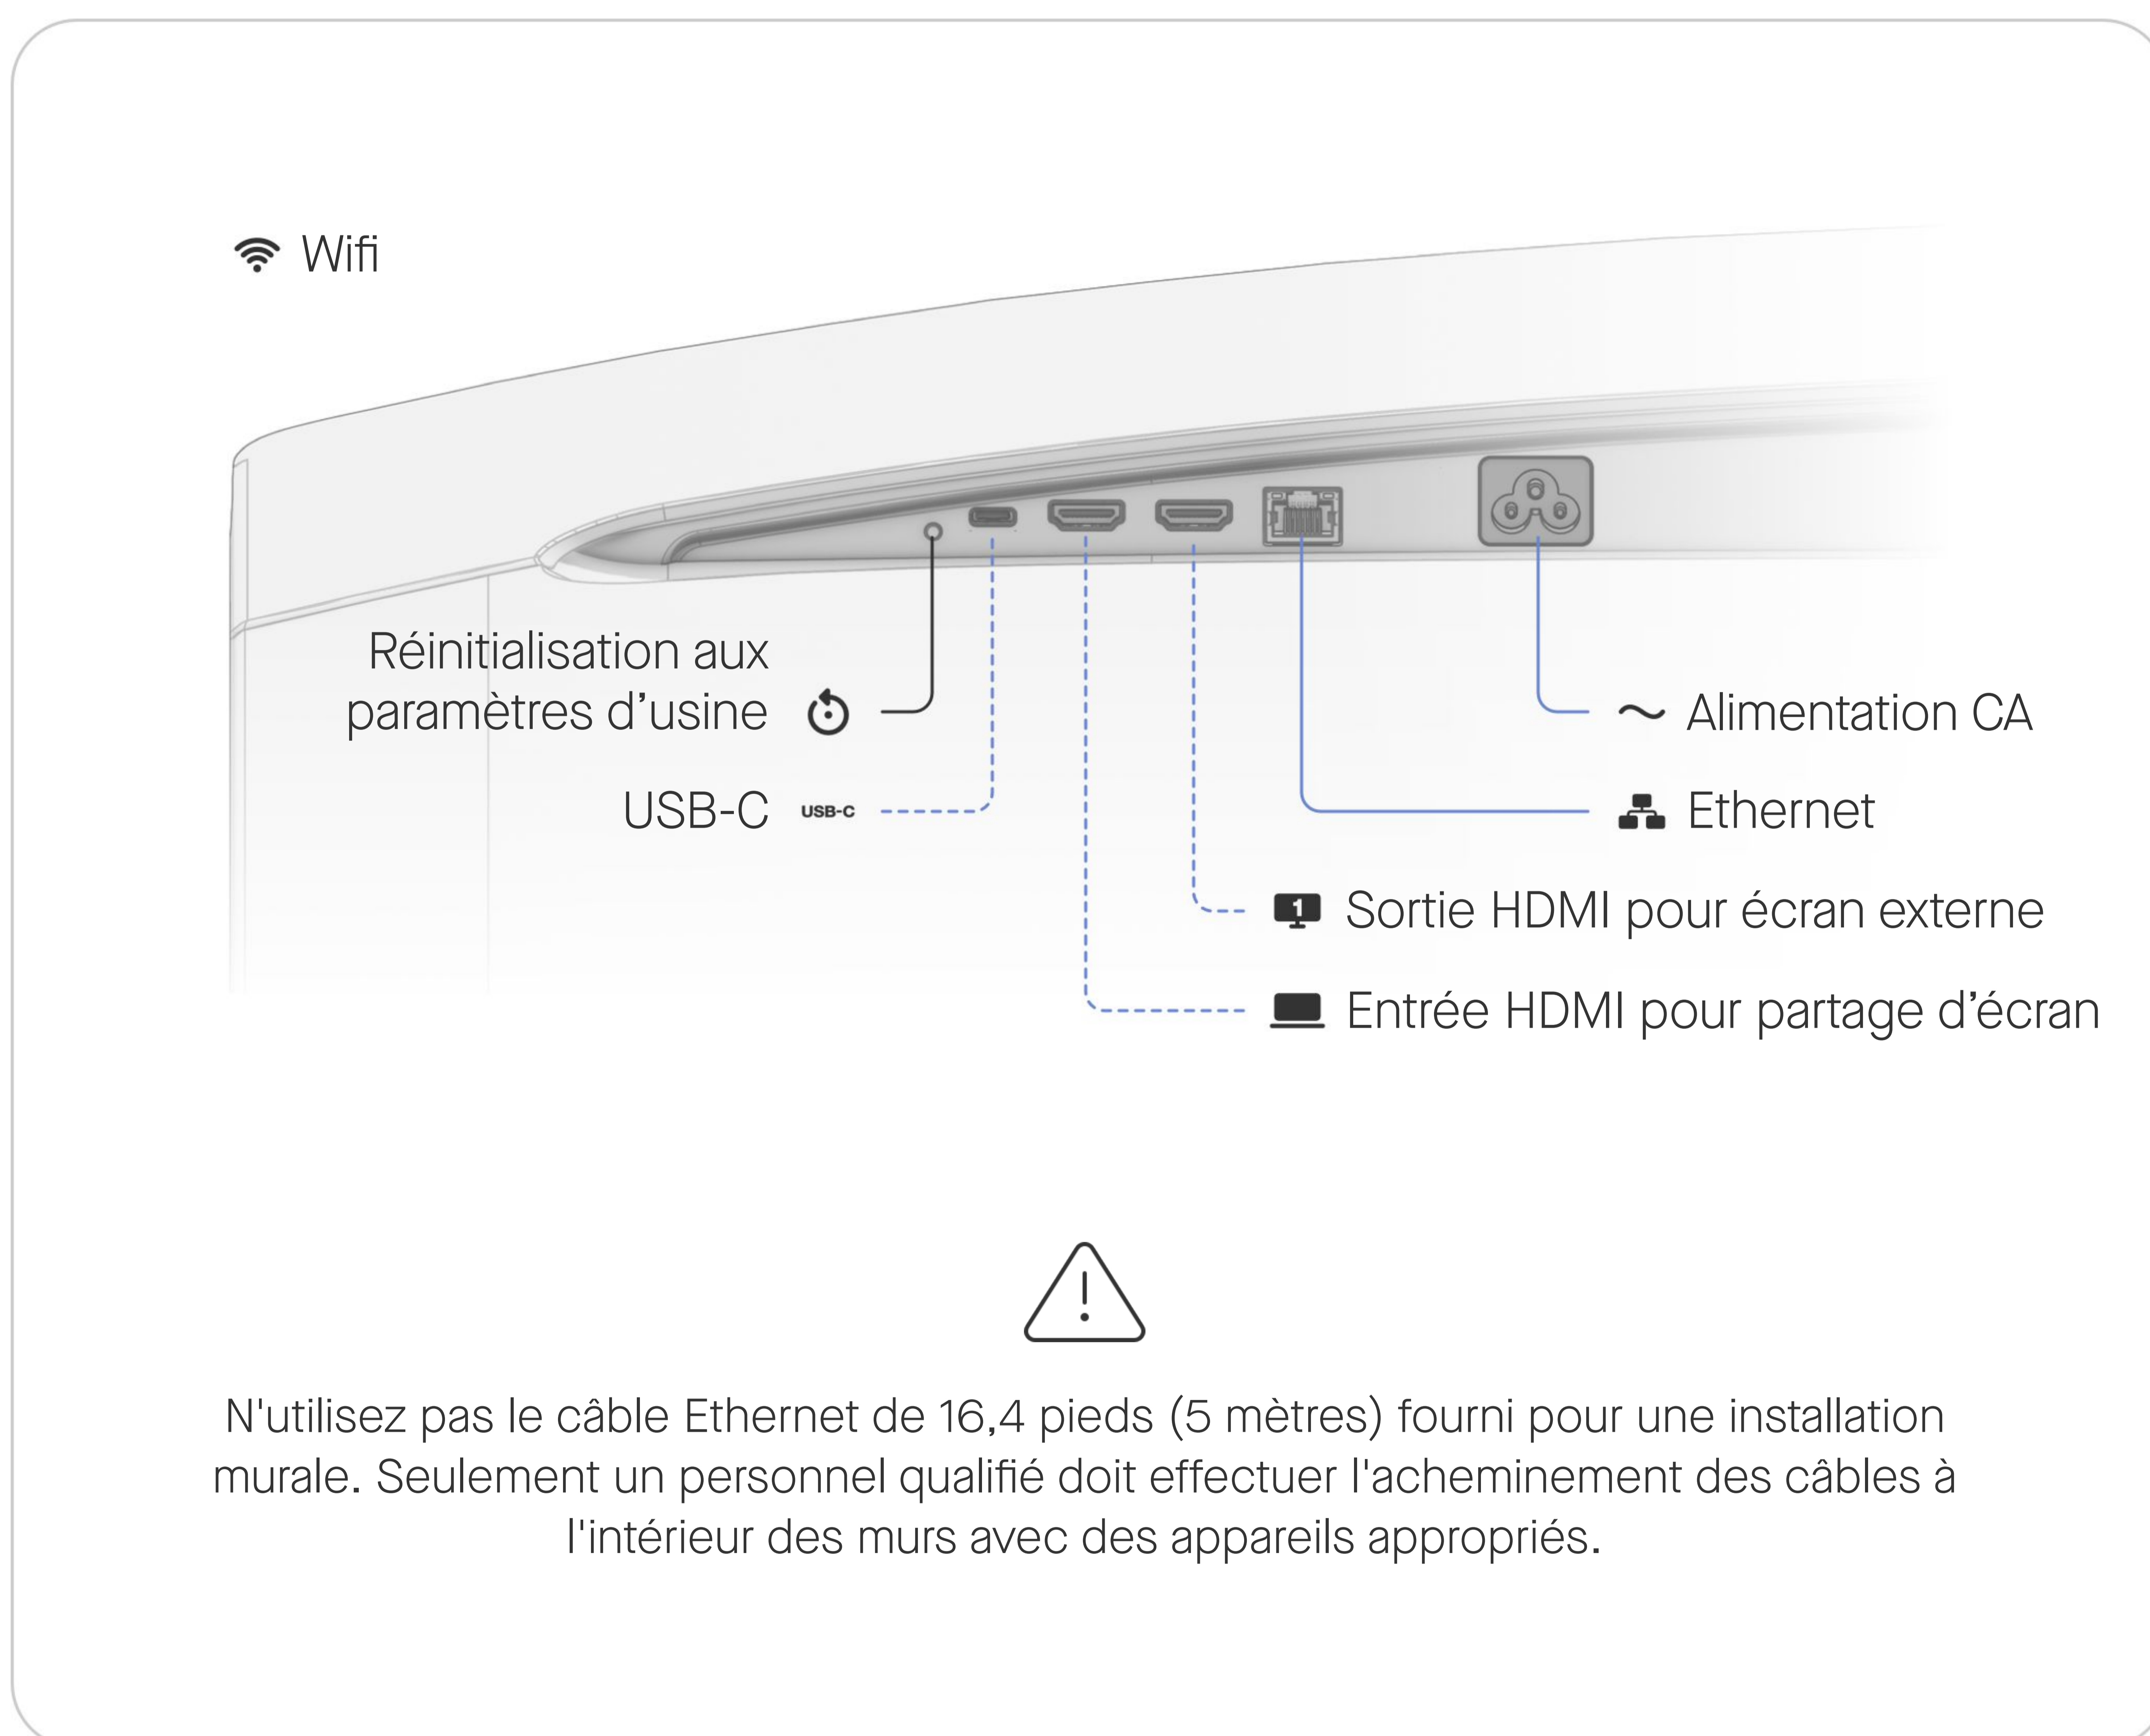

Configuration et connectivité

Configuration

Utilisez les câbles fournis pour installer le système. Connectez les câbles conformément à l'illustration. Les câbles marqués — sont fournis. Les câbles marqués - - - - sont optionnels et ne sont pas nécessaires à l'utilisation de base du système.

Exigences pour une installation complète

Service vidéo par connexion Internet

Caractéristiques environnementales

Température ambiante de fonctionnement :

32° à 95° F / 0° - 35° C

Température de stockage : 4° - 140° F / -20° - 60° C

Humidité relative : 10 % à 90 %

Informations supplémentaires sur le produit

<https://neat.no/board-50>

Neat Board 50- Manuel d'utilisation rev07

01 40 64 93 93