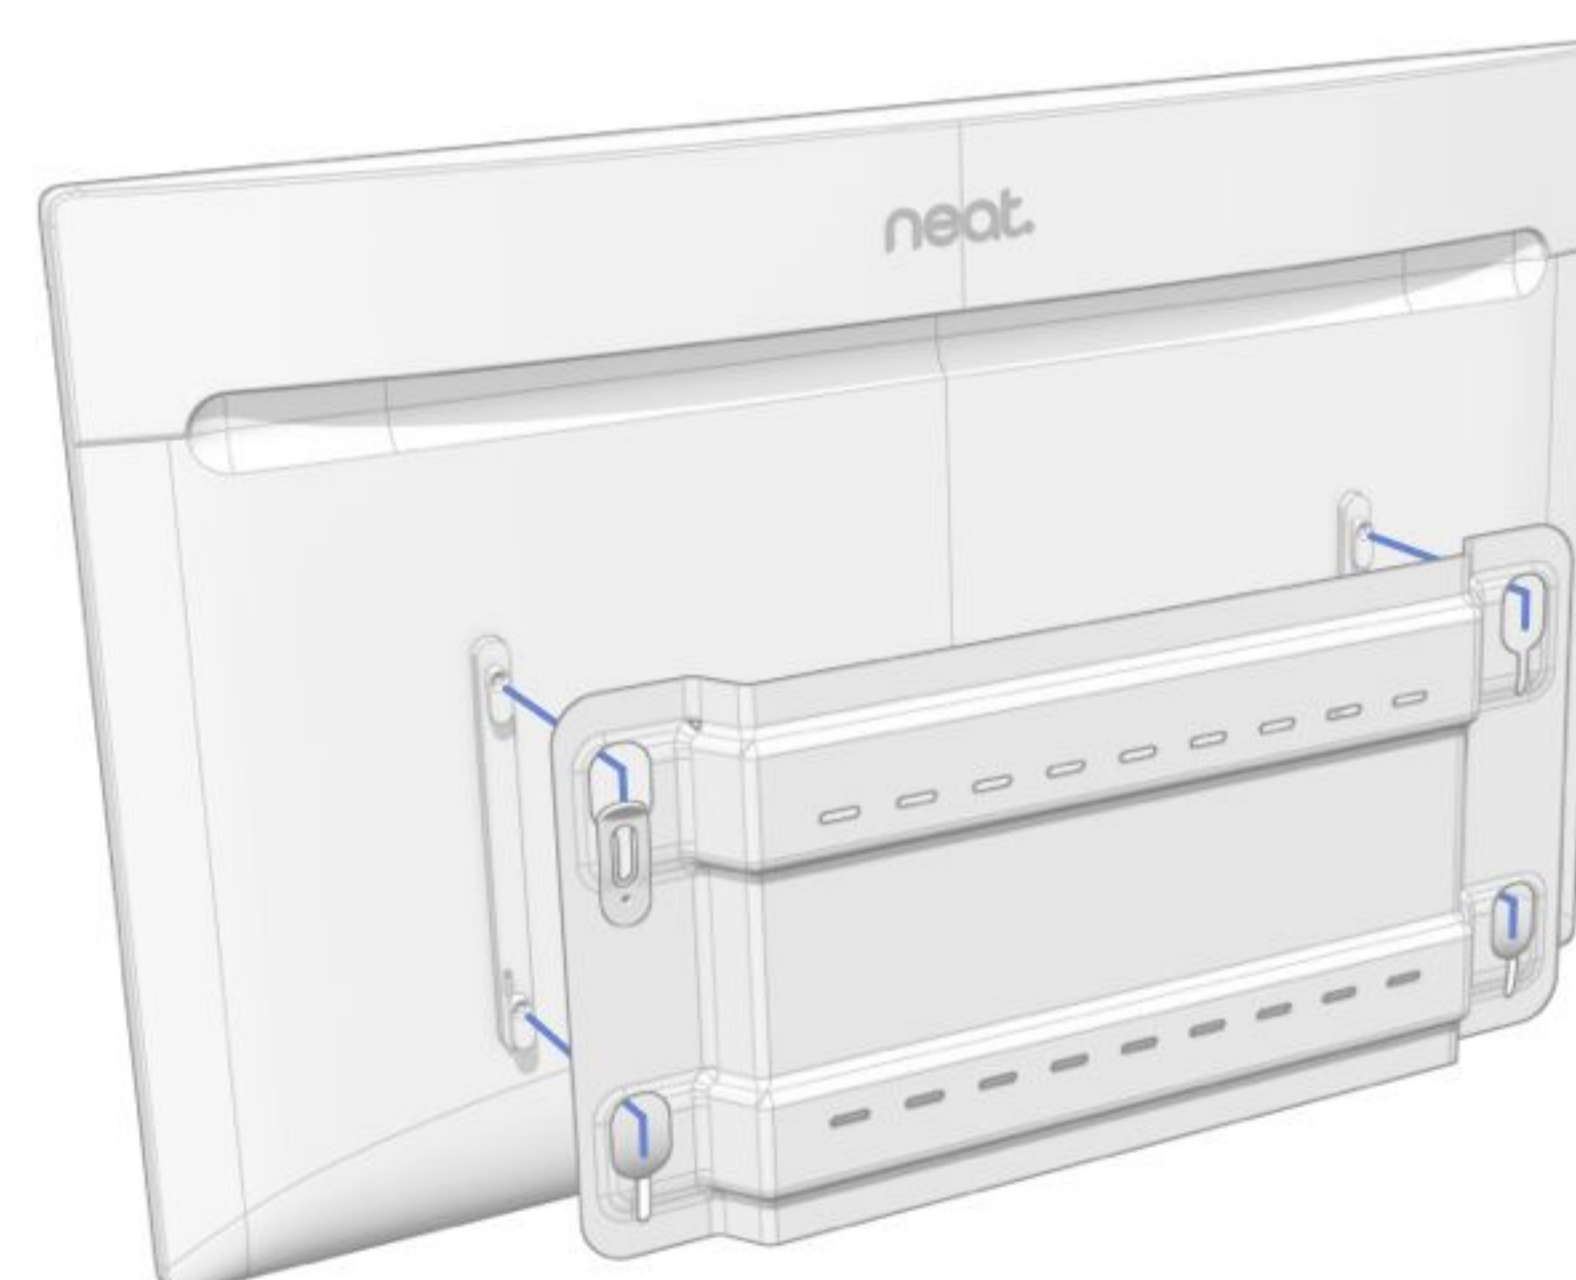

Support mural (en option) Compatible VESA

Les vis pour le montage au mur ne sont pas incluses. Le montage sur un mur doit uniquement être effectué par du personnel qualifié conformément aux réglementations du site et nationales en vigueur. Le mur et l'équipement de montage doivent supporter en toute sécurité la charge du produit.