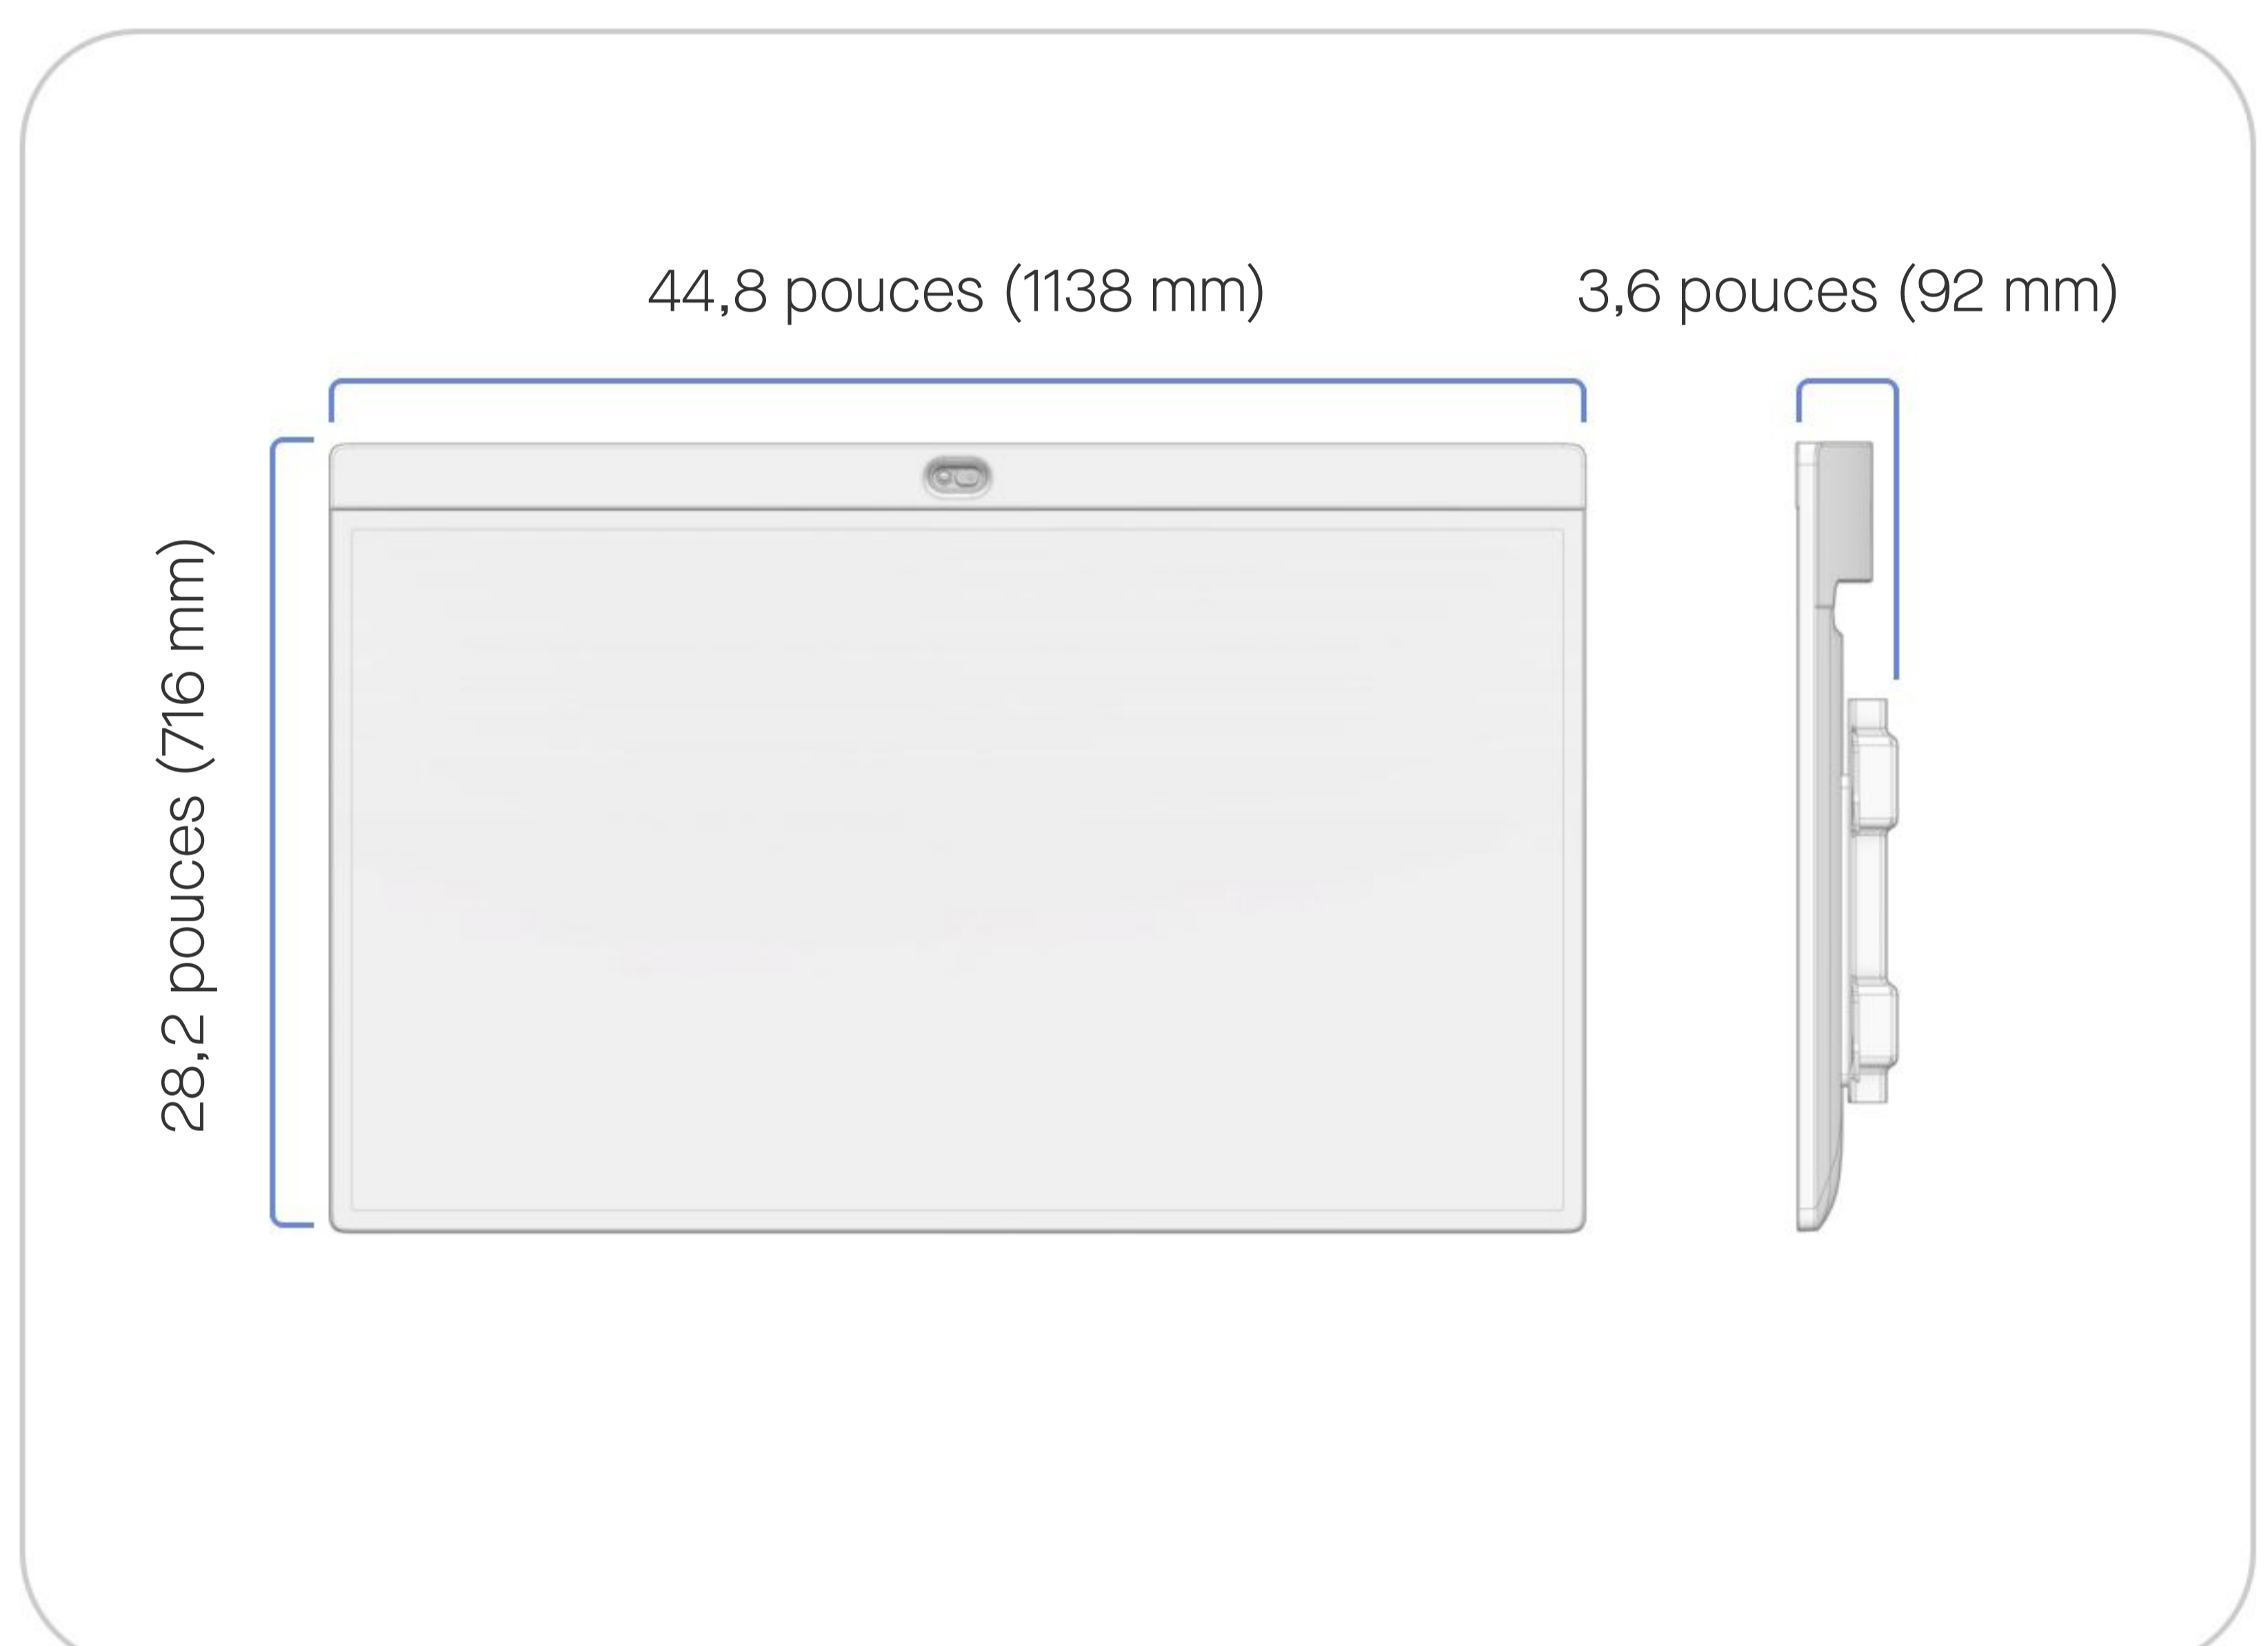

Taille et poids

Neat Board 50 avec socle adaptatif

Largeur : 44,8 pouces (1138 mm)
Hauteur min : 68,8 pouces (1747 mm)
Hauteur max : 73,8 pouces (1874 mm)
Profondeur : 36 pouces (915 mm)
Poids : 136,7 livres (62 kg)

Poids maximal supporté par l'étagère :
11 livres (5 kg)

Utilisez le socle adaptatif Neat Board 50 qu'avec un appareil de visioconférence Neat NF-H1. L'utilisation avec d'autres équipements peut entraîner une instabilité et causer des blessures.

Taille et poids

Neat Board 50 avec socle de table

Largeur : 44,8 pouces (1138 mm)

Hauteur : 29,3 pouces (745 mm)

Profondeur :

10,3 pouces (261 mm)

Poids : 52 livres (23,5 kg)

Neat Board 50 avec support mural

Largeur : 44,8 pouces (1138 mm)

Hauteur : 28,2 pouces (716 mm)

Profondeur : 3,6 pouces (92 mm)

Poids : 59,5 livres (27 kg)

Neat Board 50 avec socle adaptatif

Largeur : 44,8 pouces (1138 mm)

Hauteur : 28,2 pouces (716 mm)