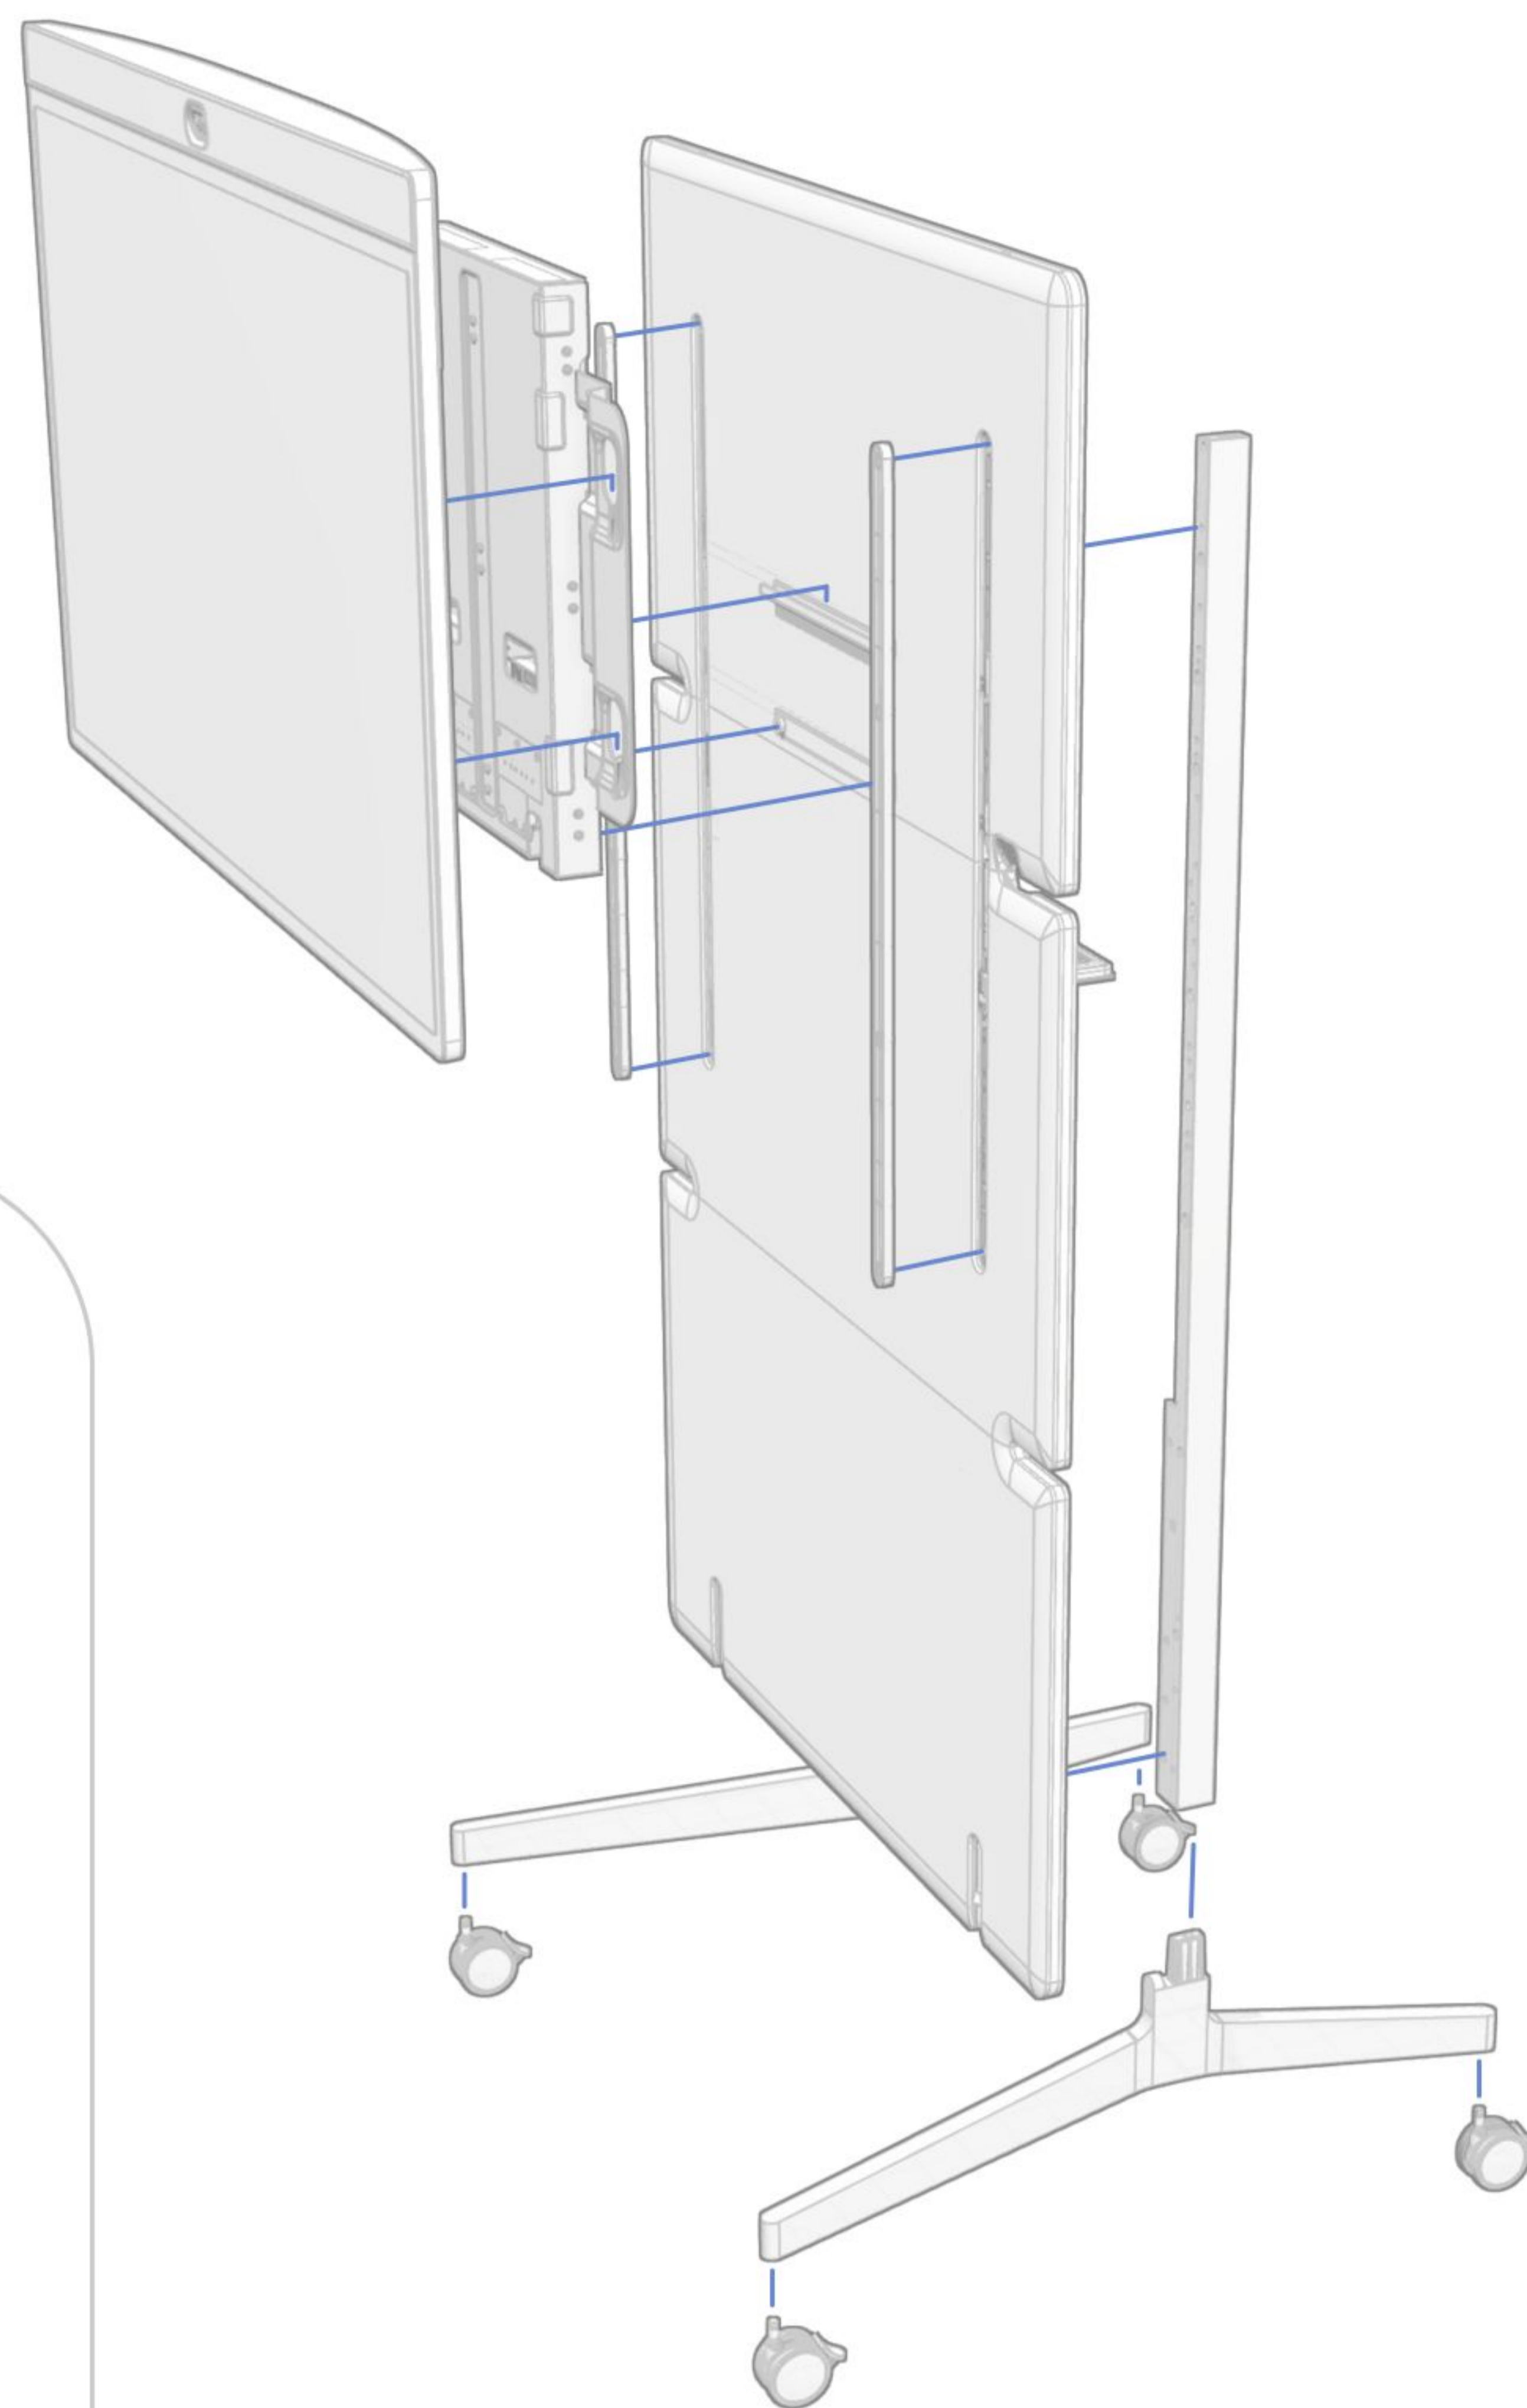

Marqueur actif Neat

Le Neat Board 50 est équipé d'un marqueur actif sensible à la pression qui permet une expérience d'écriture manuelle naturelle.

Il est doté d'une gomme au bout et se fixe magnétiquement au bas du Neat Board 50. Une pile AAA remplaçable de longue durée alimente le marqueur Neat Active.

Contenu de la boîte :

Neat Board 50 avec socle de table
Câble Ethernet : 16,4 pieds (5 mètres)
Cordon d'alimentation :
9,9 pieds (3 mètres)
Marqueur actif Neat

Socle adaptatif (en option)

Support adaptatif ou support mural (en option)

Socle de table (inclus)

Options de montage

Socle adaptatif (en option)

2 x vis M6 : 0,39 pouces (10 mm)
26 x vis M5 : 0,47 pouces (12 mm)
Cordon d'alimentation : 14,8 pieds (4,5 mètres)
4 x roues

Support adaptatif (en option) Hauteur réglable

Taille et poids

Neat Board 50 avec socle adaptatif

Largeur : 44,8 pouces (1138 mm)
Hauteur min : 68,8 pouces (1747 mm)
Hauteur max : 73,8 pouces (1874 mm)
Profondeur : 36 pouces (915 mm)
Poids : 136,7 livres (62 kg)