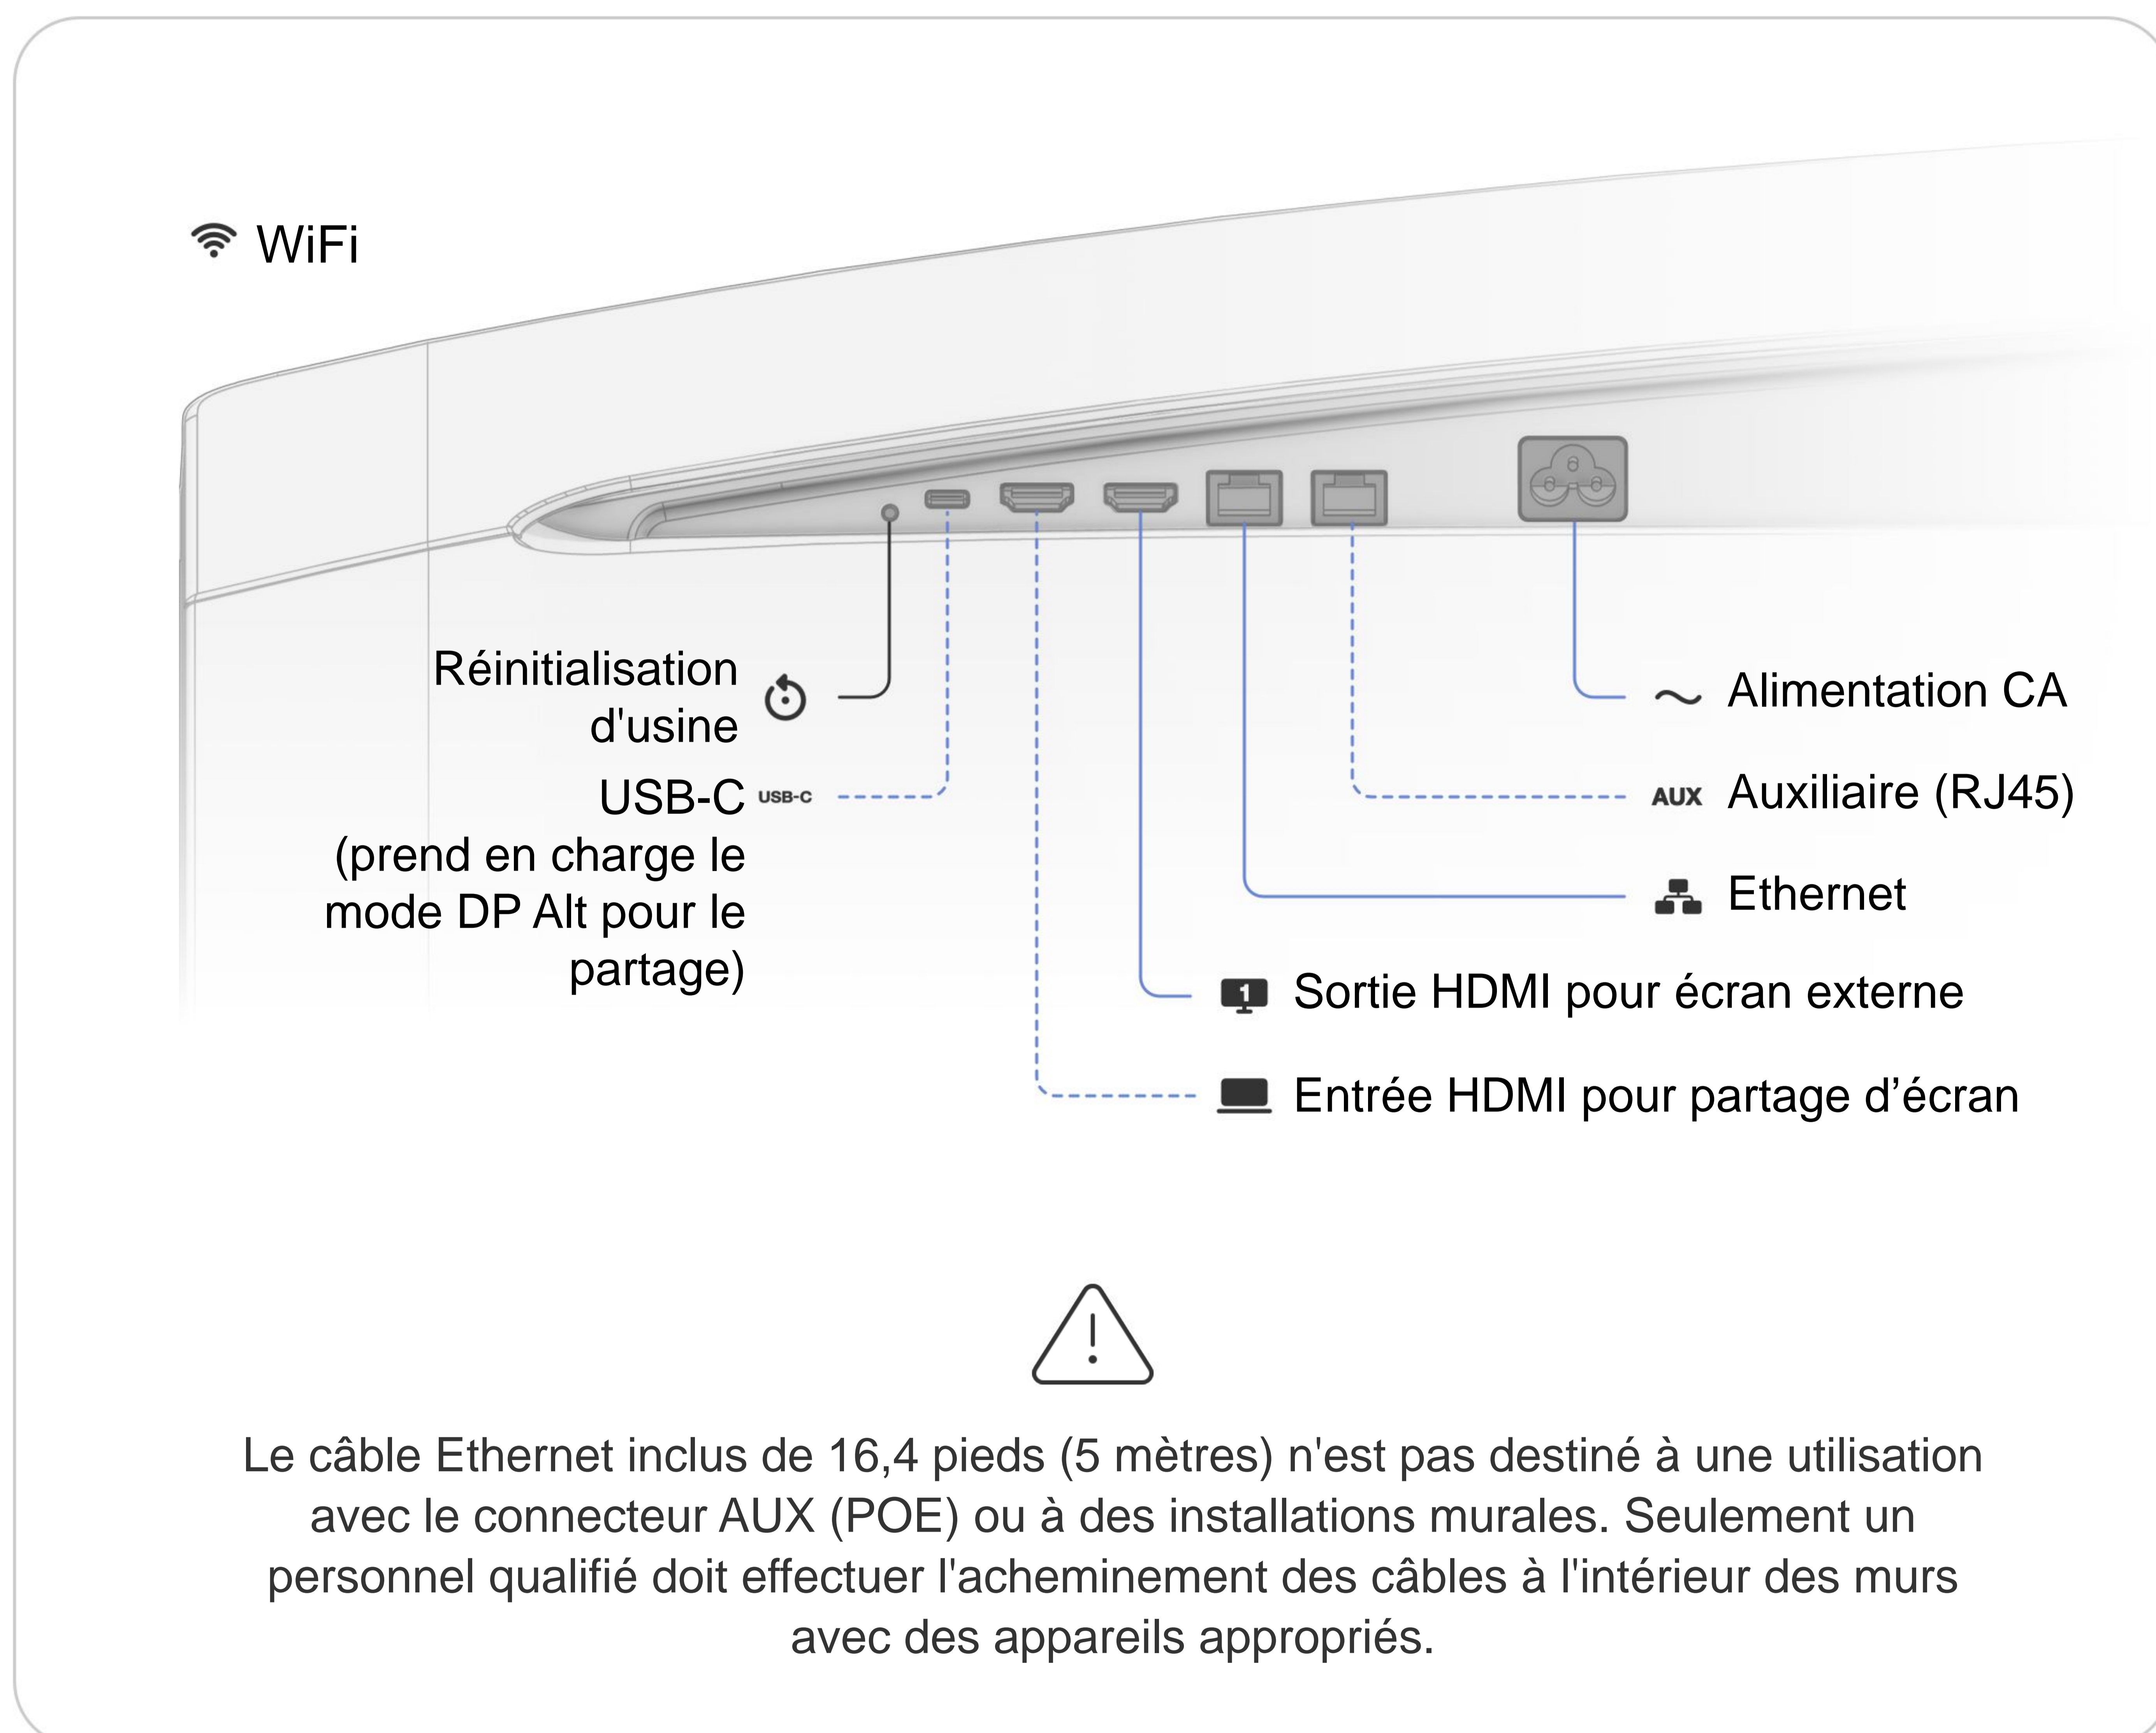

Configuration et connectivité

Configuration

Utilisez les câbles fournis pour installer le système. Connectez les câbles conformément à l'illustration. Les câbles marqués — sont inclus. Les câbles marqués ---- sont optionnels et ne sont pas nécessaires à l'utilisation de base du système.

Exigences pour une installation complète

Service vidéo par connexion Internet

Caractéristiques environnementales

Température ambiante de fonctionnement :
32° à 95° F / 0° - 35° C

Température de stockage : 4° - 140° F / -20° - 60° C

Humidité relative : 10% à 90%

Informations supplémentaires sur le produit

<https://neat.no/board-pro>