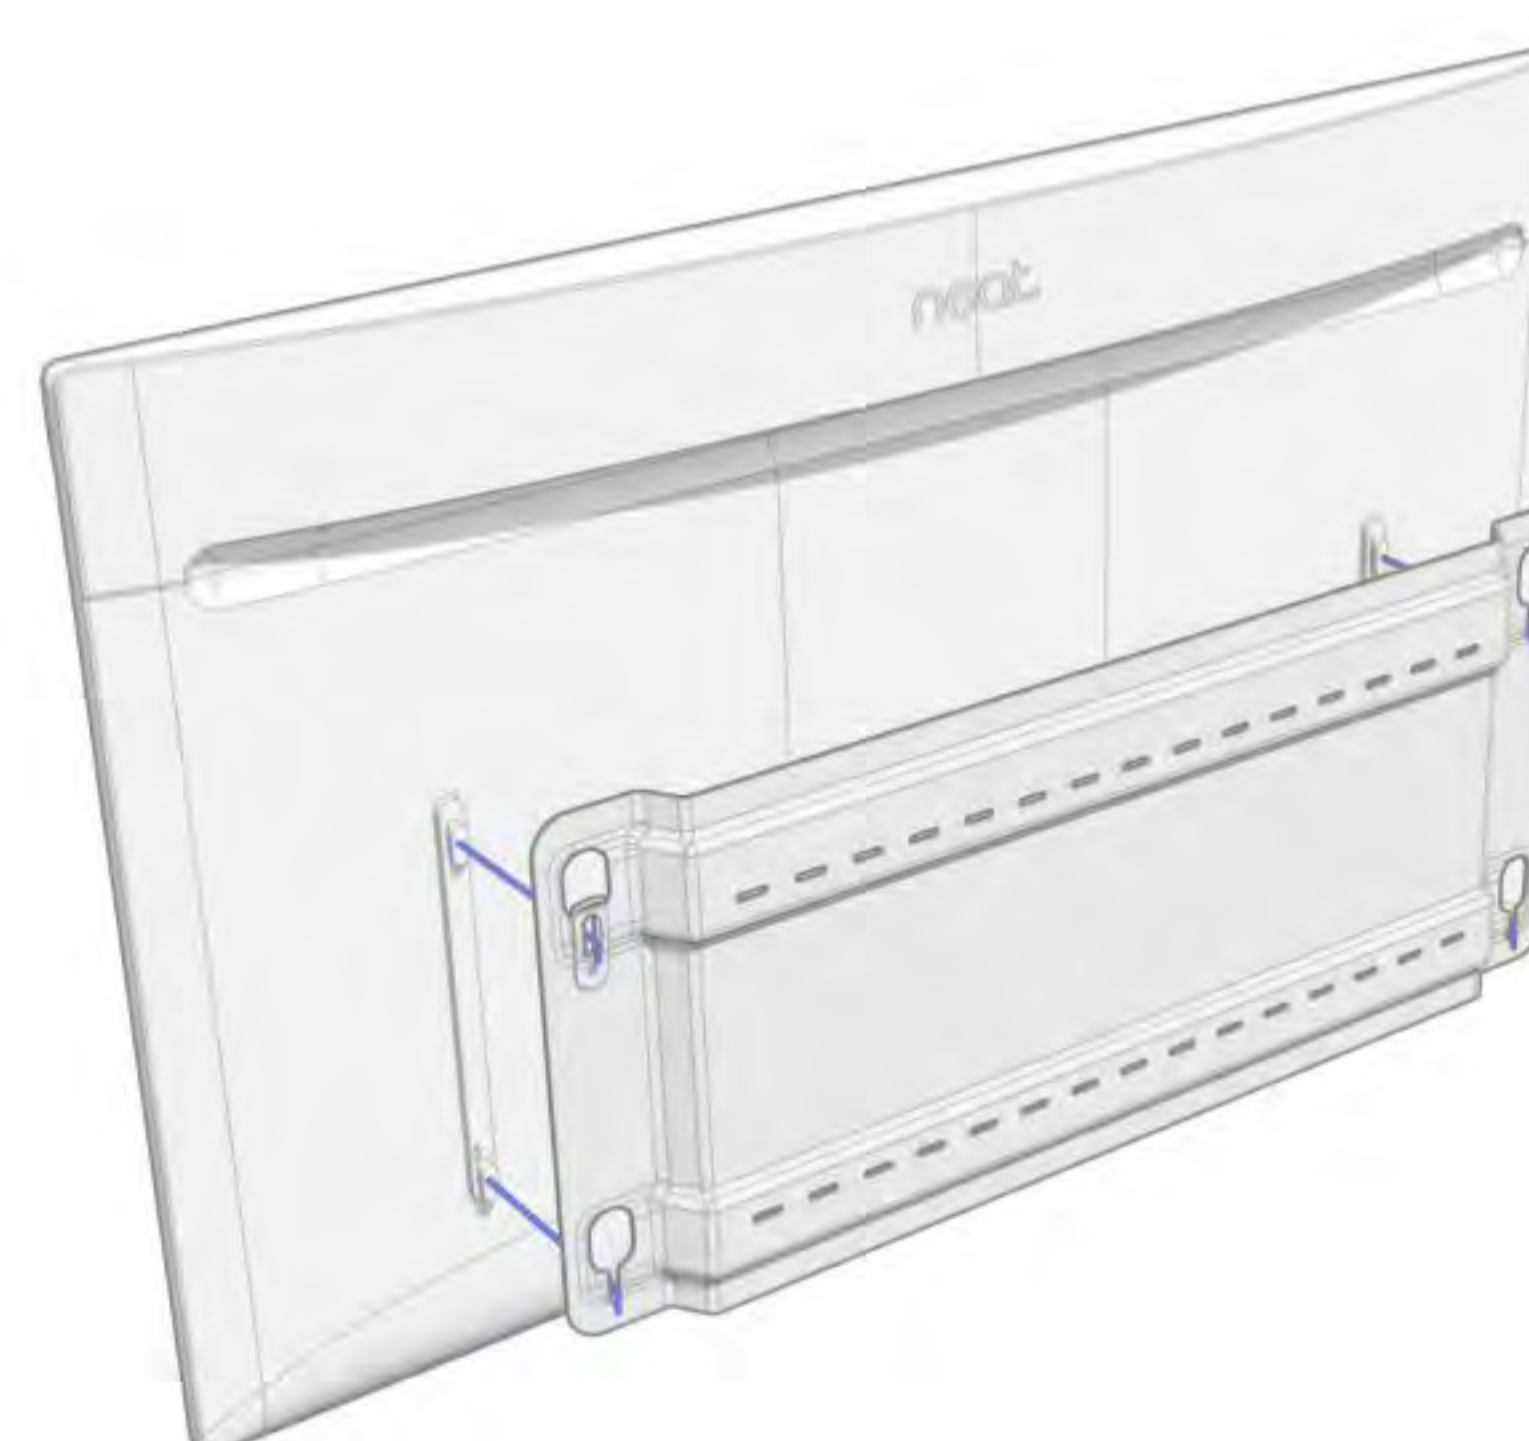

## Configuration simple

Le Neat Board Pro contient tout ce dont vous avez besoin pour commencer, un marqueur Neat Active Marker, des câbles et un support de table.

Contenu de la boîte :  
Neat Board Pro avec support de table  
Câble Ethernet : 16,4 pieds (5 mètres)  
Cordon d'alimentation : 9,9 pieds (3 mètres)  
Marqueur actif Neat

# Options d'installation

Support adaptatif (en option)  
Hauteur réglable

2 x vis M6 : 0,39 pouces (10 mm)

18 x vis M5 : 0,47 pouces (12 mm)

Cordon d'alimentation : 14,8 pieds (4,5 mètres)

4 x roues

Support adaptatif (en option)  
Hauteur réglable

Support de table (inclus)

Support mural (en option)  
Compatible VESA

Les vis pour le montage au mur ne sont pas incluses. Le montage sur un mur doit uniquement être effectué par du personnel qualifié conformément aux réglementations du site et nationales en vigueur. Le mur et l'équipement de montage doivent supporter en toute sécurité la charge du produit.

## Neat Board Pro avec support adaptatif

Largeur : 57,9 pouces (1470 mm)  
Hauteur min : 68,9 pouces (1750 mm)  
Hauteur max : 74 pouces (1878 mm)  
Profondeur : 36 pouces (915 mm)

Poids : 194 livres (88 kg)  
Poids net du support adaptatif :  
100,3 livres (45,5 kg)