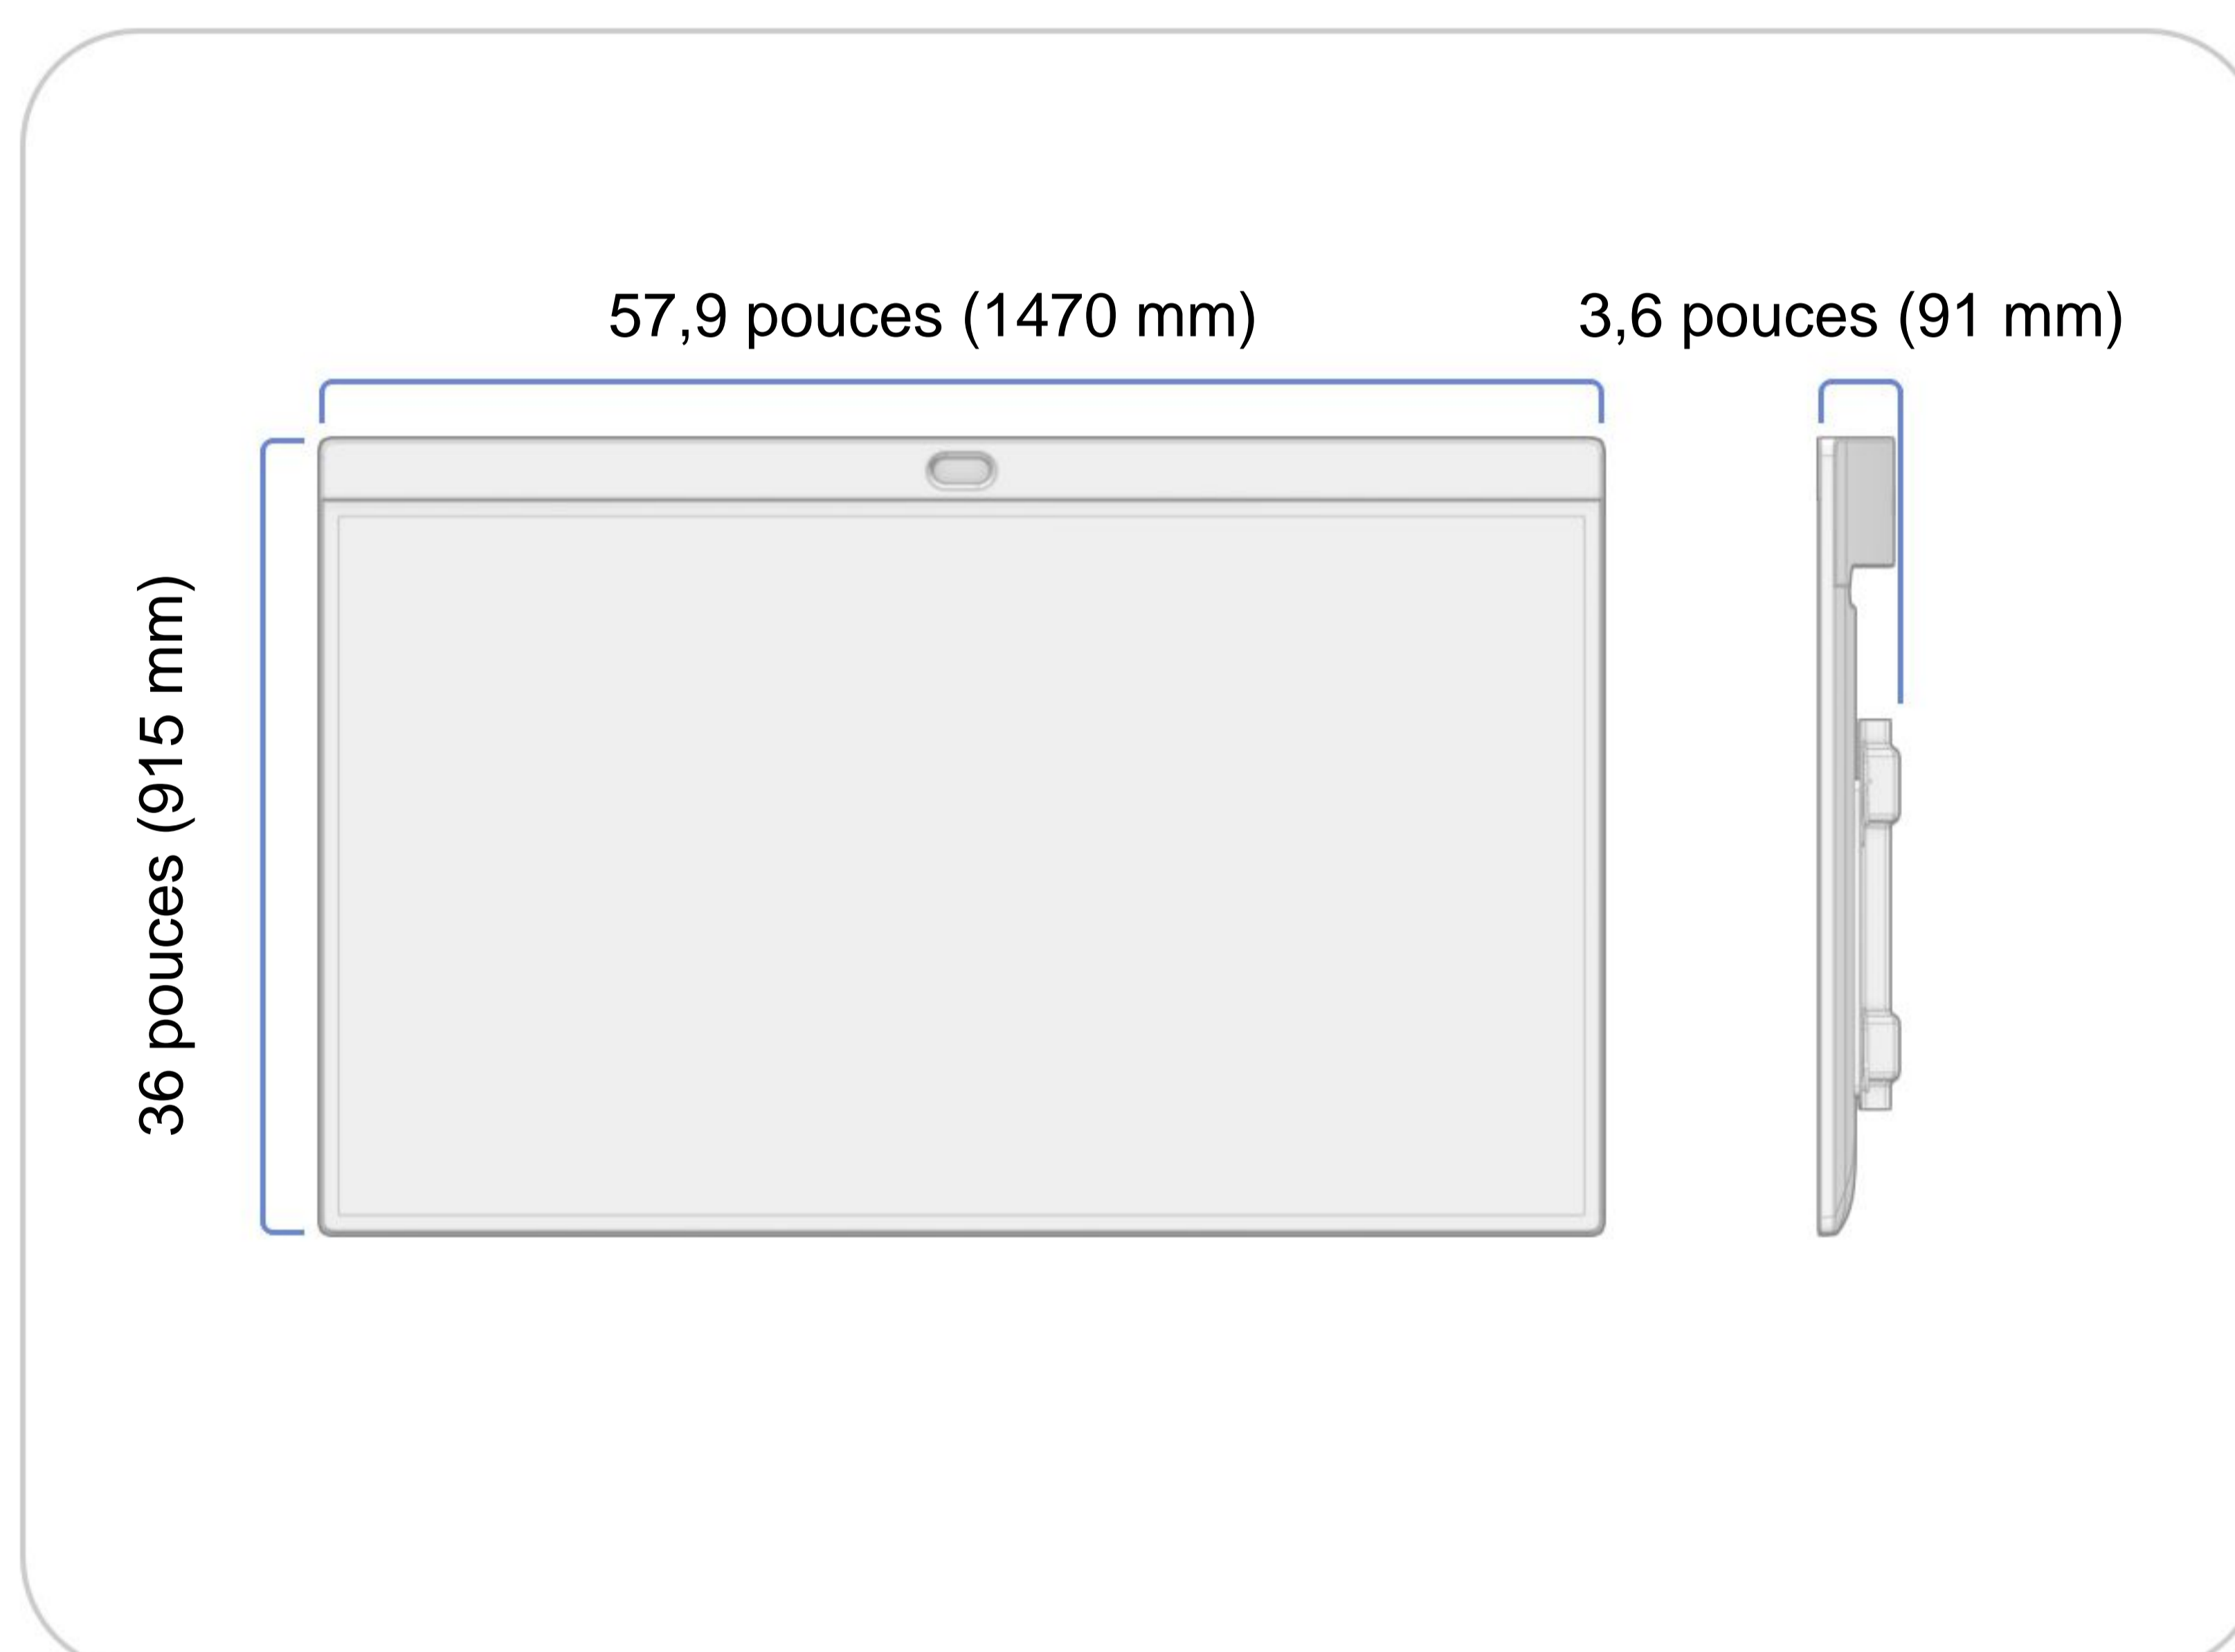

# Taille et poids

## Neat Board Pro Avec support de table

Largeur : 57,9 pouces (1470 mm)  
Hauteur : 37,2 pouces (945 mm)  
Profondeur : 12,7 pouces (322 mm)

Poids : 96,6 livres (43,8 kg)  
Poids net du support de table :  
2,8 livres (1,24 kg)

## Neat Board Pro avec support mural

Largeur : 57,9 pouces (1470 mm)  
Hauteur : 36 pouces (915 mm)  
Profondeur : 3,6 pouces (91 mm)

Poids : 100,3 livres (50 kg)  
Poids net du support mural :  
16,6 livres (7,5 kg)

## Neat Board Pro avec support adaptatif

Largeur : 57,9 pouces (1470 mm)  
Hauteur : 36 pouces (915 mm)  
Profondeur : 3,7 pouces (95 mm)

Poids : 131,2 livres (59,5 kg)  
Poids net du support adaptatif :  
37,3 livres (16,9 kg)