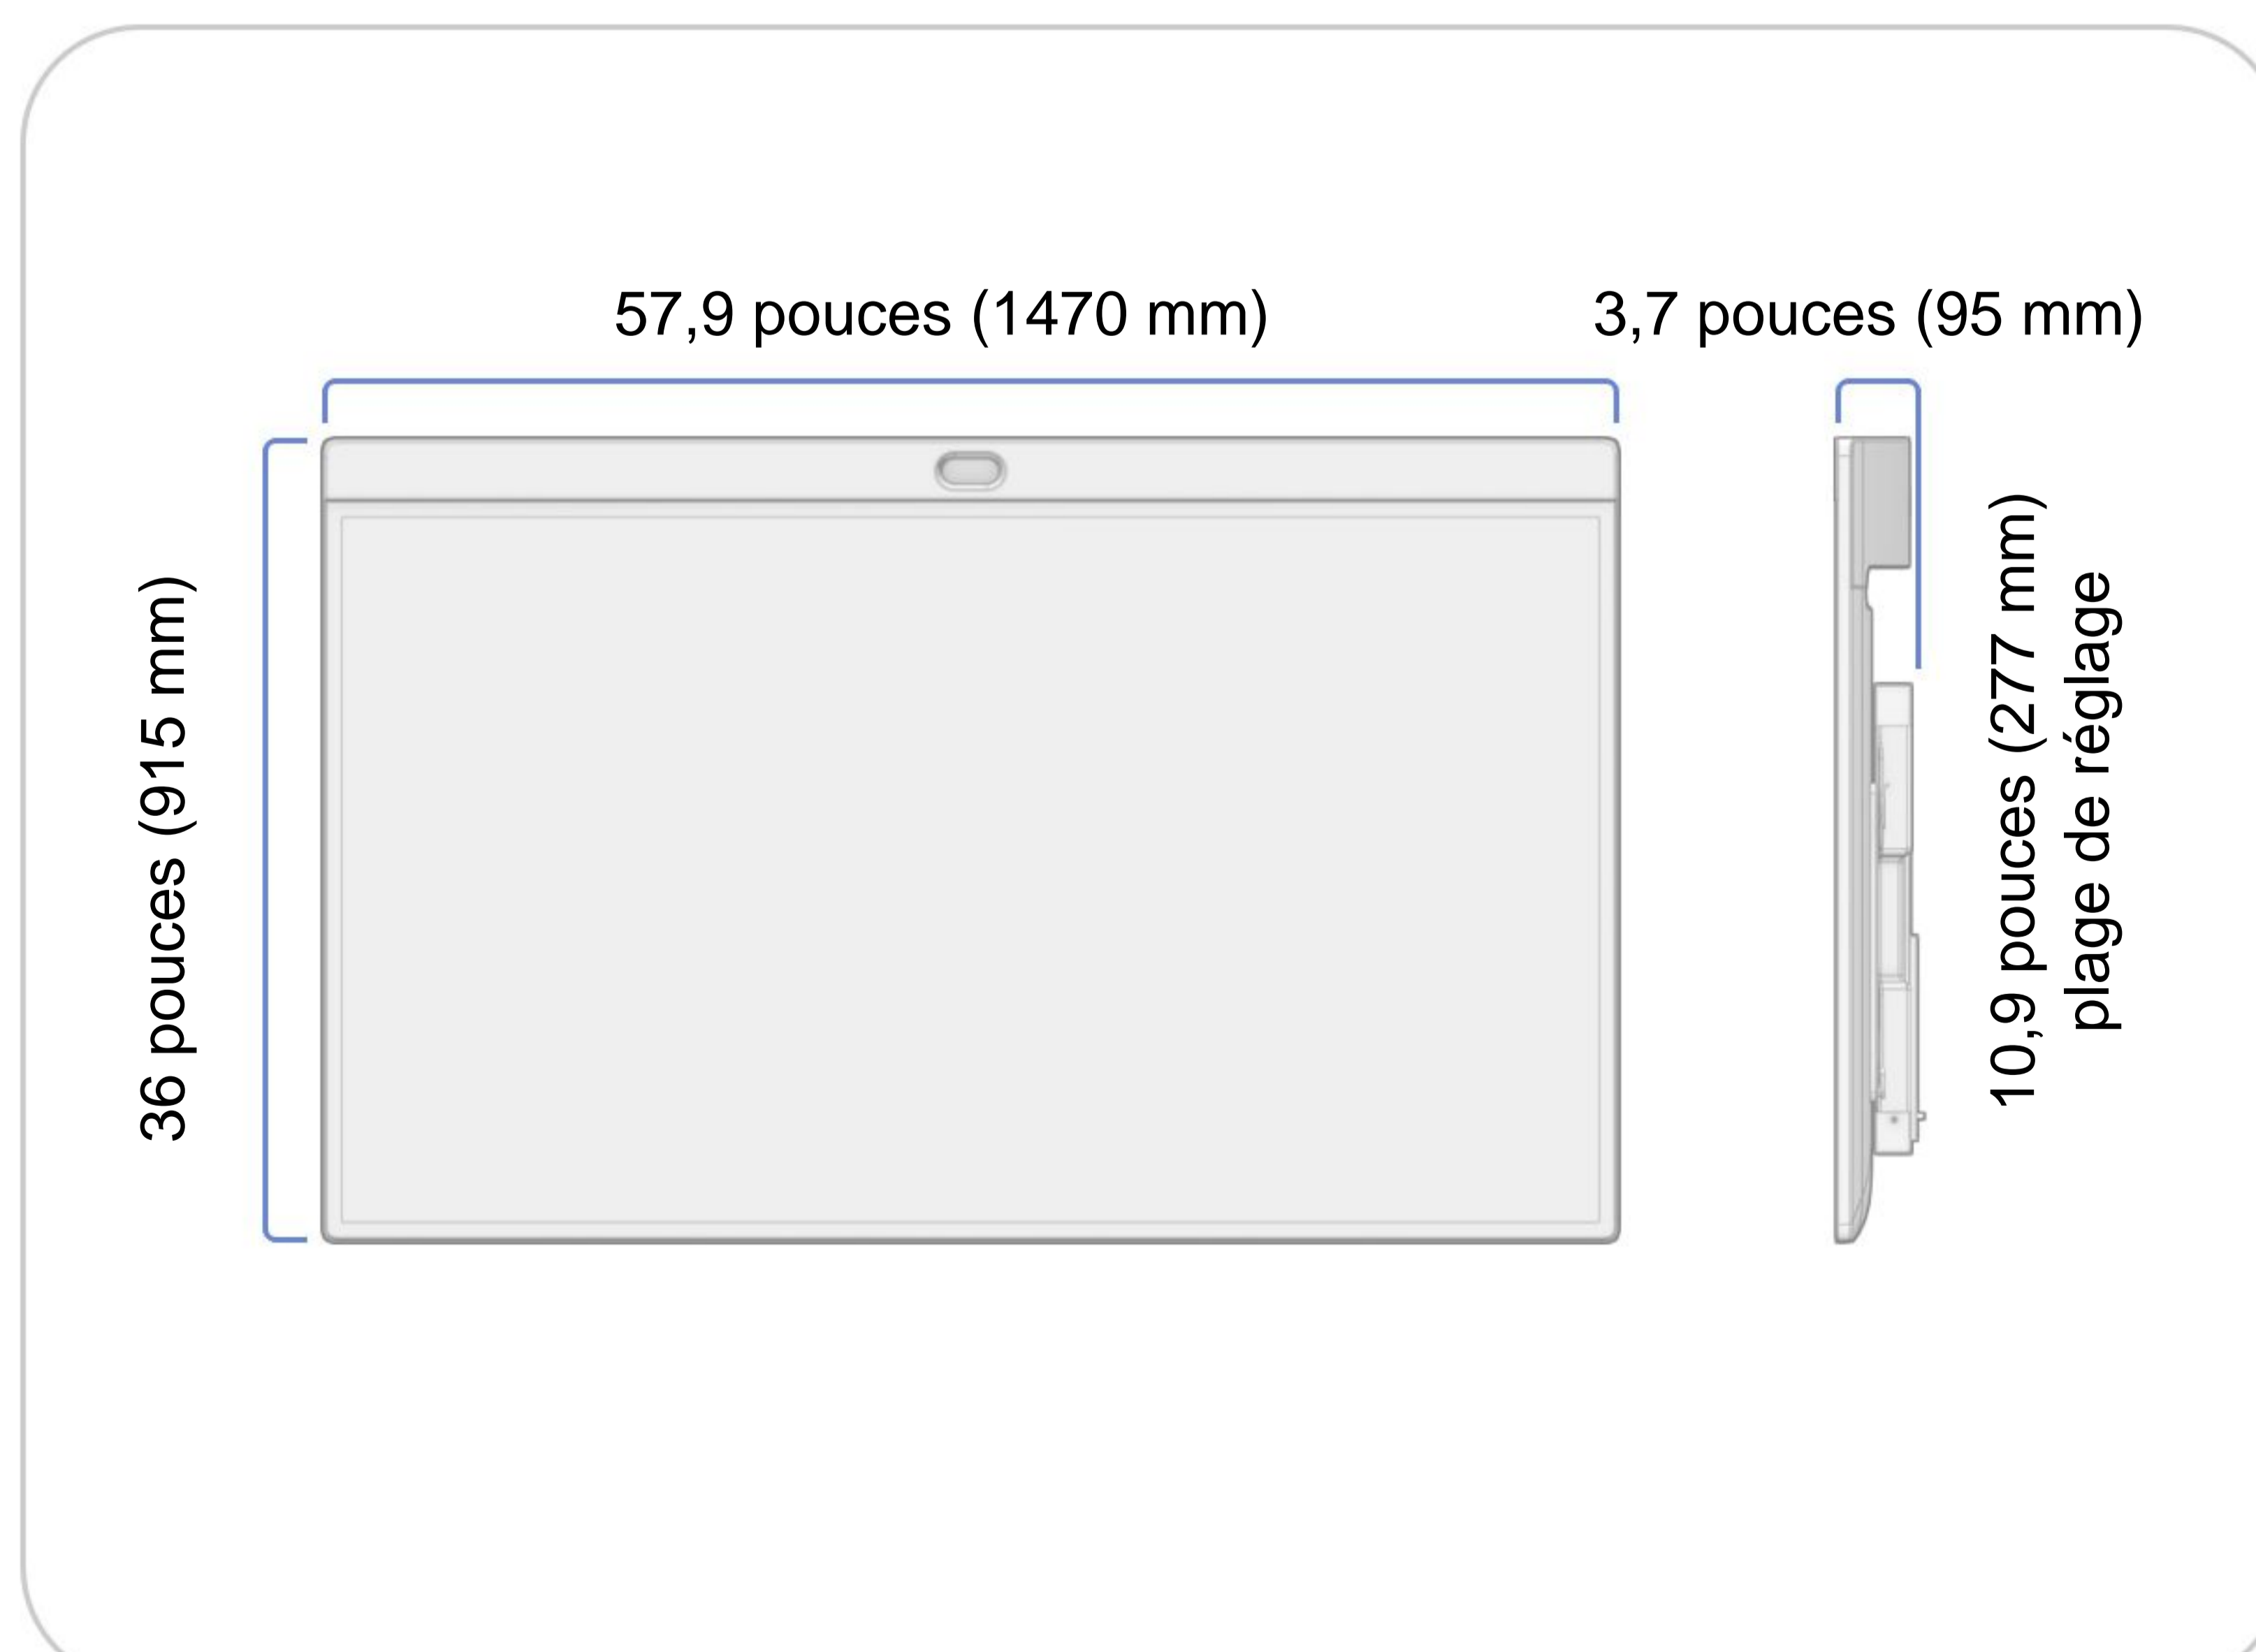

# Taille et poids

## Neat Board Pro Avec support de table

Largeur : 57,9 pouces (1470 mm)  
Hauteur : 37,2 pouces (945 mm)  
Profondeur : 12,7 pouces (322 mm)

Poids : 96,6 livres (43,8 kg)  
Poids net du support de table :  
2,8 livres (1,24 kg)

## Neat Board Pro avec support mural

Largeur : 57,9 pouces (1470 mm)  
Hauteur : 36 pouces (915 mm)  
Profondeur : 3,6 pouces (91 mm)

Poids : 100,3 livres (50 kg)  
Poids net du support mural :  
16,6 livres (7,5 kg)

## Neat Board Pro avec support adaptatif

Largeur : 57,9 pouces (1470 mm)  
Hauteur : 36 pouces (915 mm)  
Profondeur : 3,7 pouces (95 mm)

Poids : 131,2 livres (59,5 kg)  
Poids net du support adaptatif :  
37,3 livres (16,9 kg)