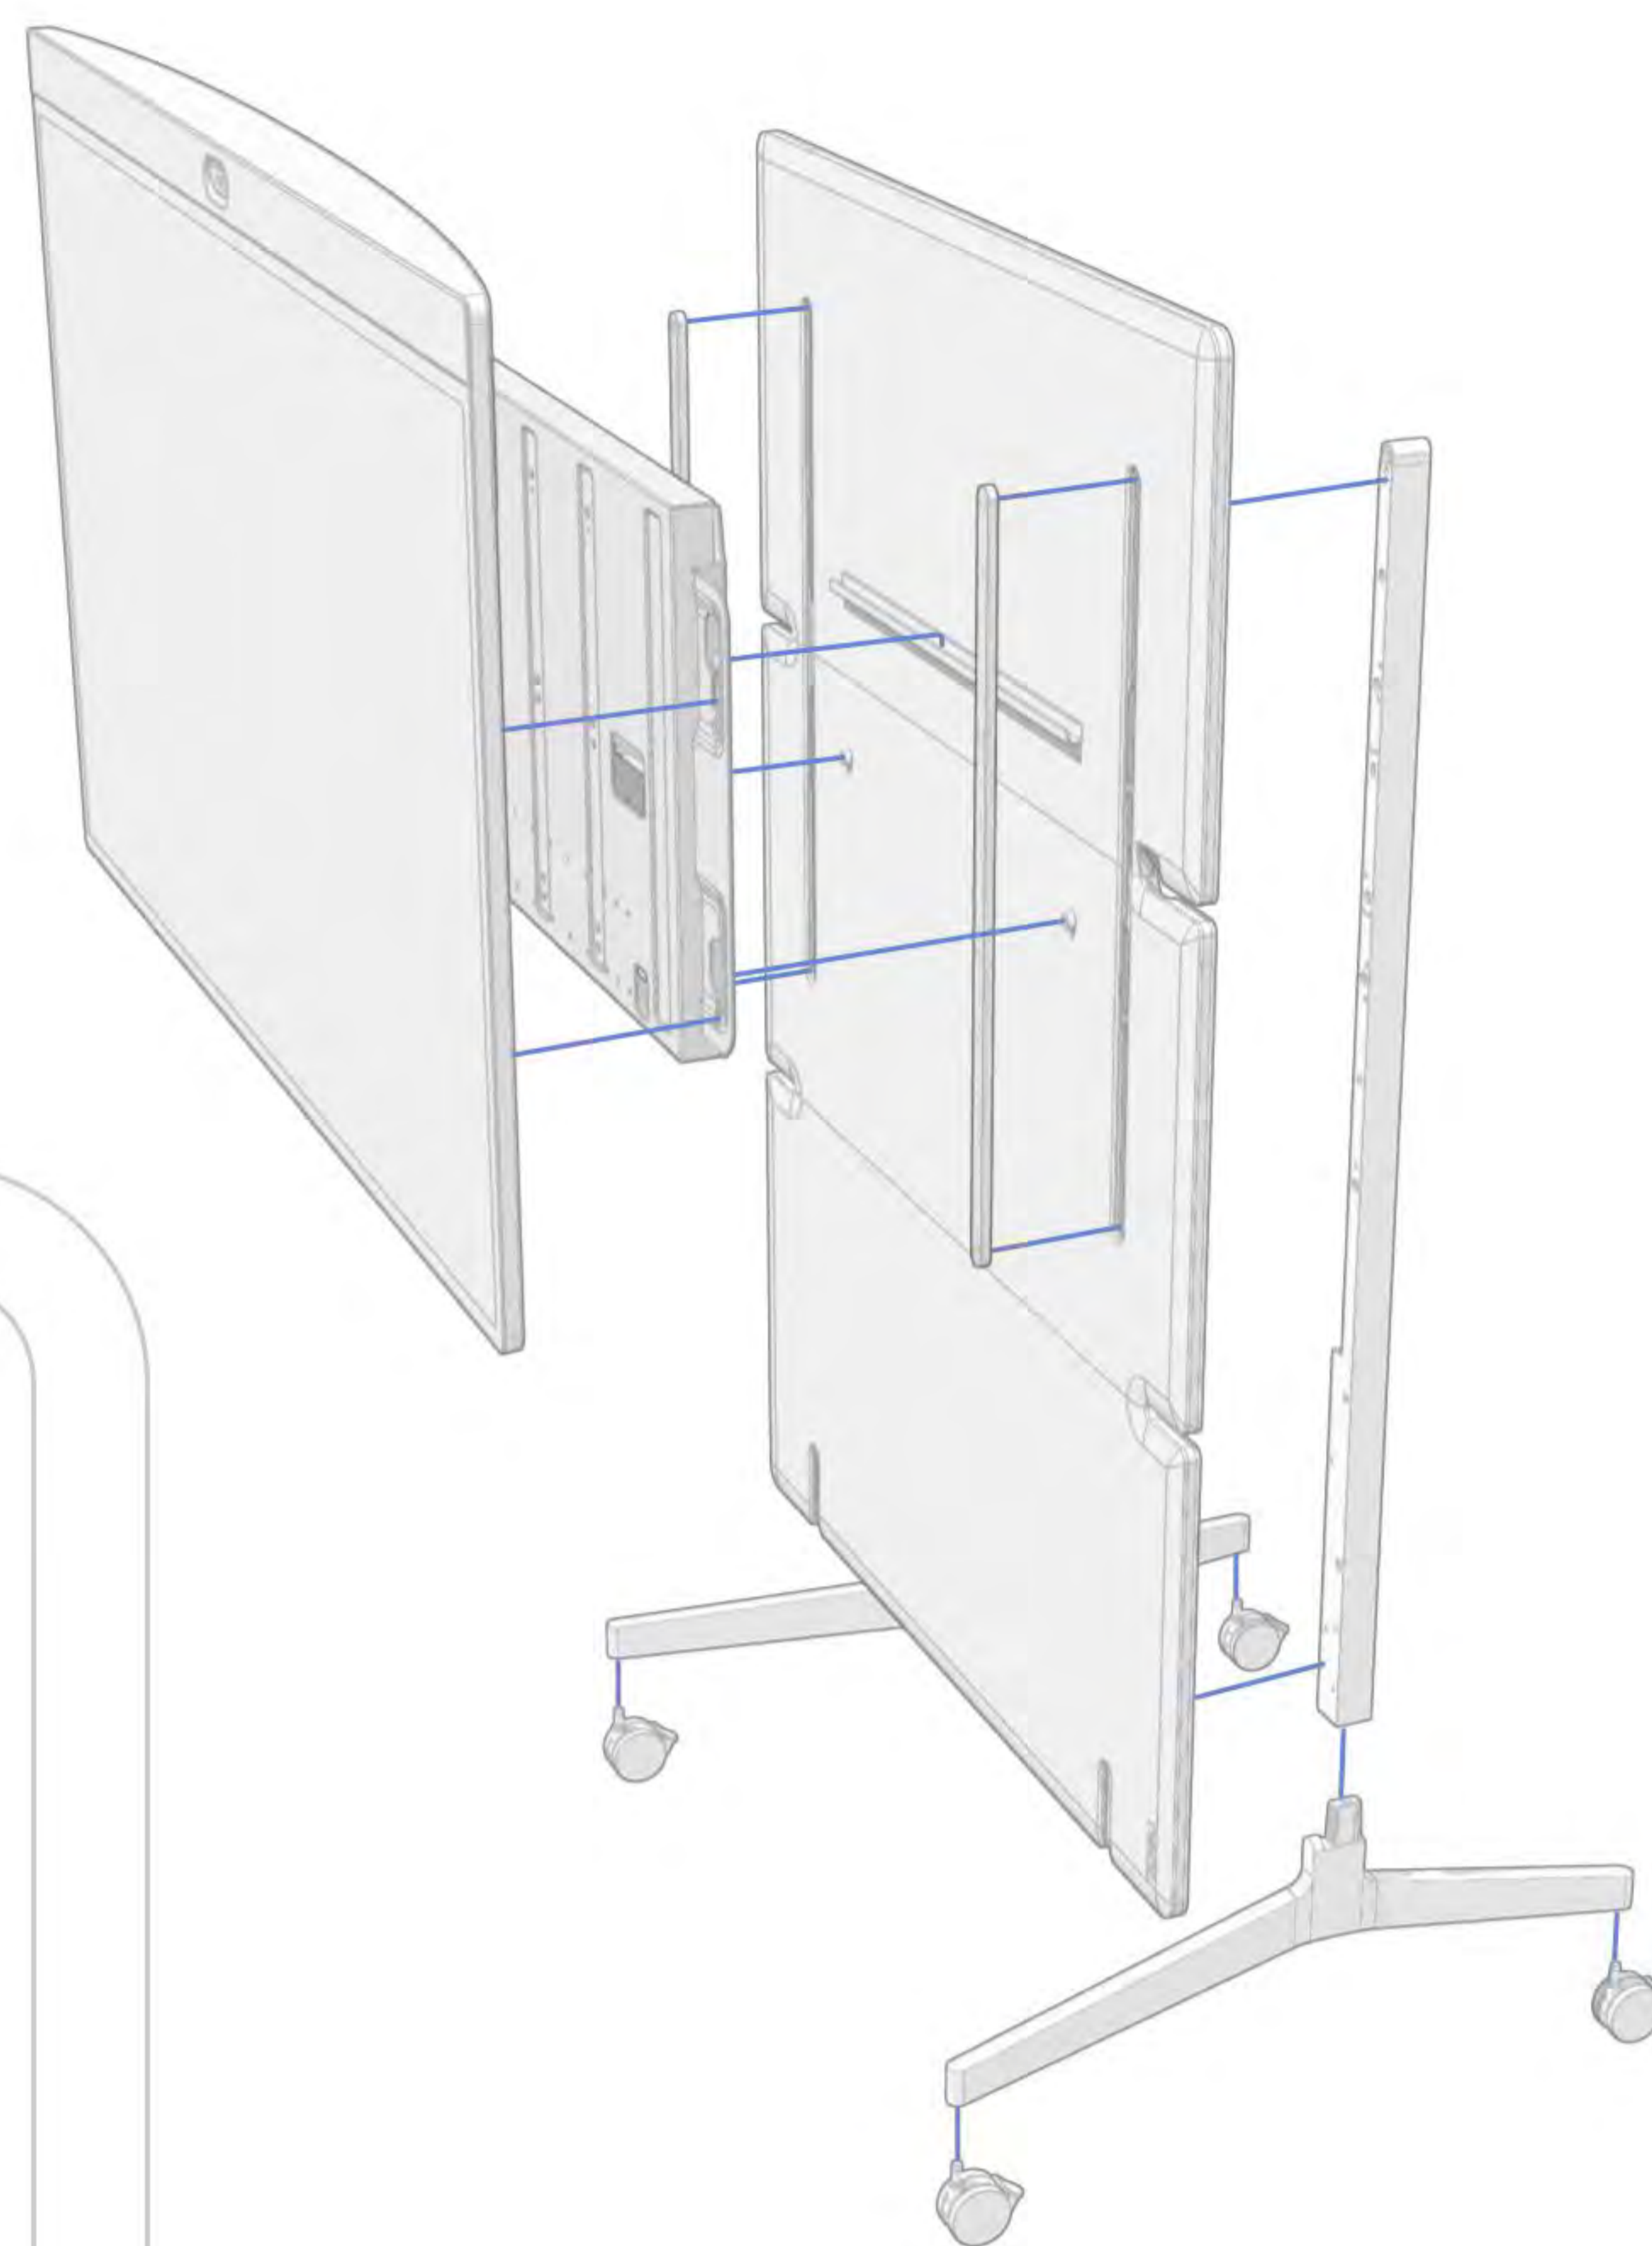

## Configuration simple

Le Neat Board Pro contient tout ce dont vous avez besoin pour commencer, un marqueur Neat Active Marker, des câbles et un support de table.

Contenu de la boîte :  
Neat Board Pro avec support de table  
Câble Ethernet : 16,4 pieds (5 mètres)  
Cordon d'alimentation : 9,9 pieds (3 mètres)  
Marqueur actif Neat

# Options d'installation

Support adaptatif (en option)  
Hauteur réglable

2 x vis M6 : 0,39 pouces (10 mm)

18 x vis M5 : 0,47 pouces (12 mm)

Cordon d'alimentation : 14,8 pieds (4,5 mètres)

4 x roues

Support adaptatif (en option)  
Hauteur réglable

Support de table (inclus)

Support mural (en option)  
Compatible VESA

Les vis pour le montage au mur ne sont pas incluses. Le montage sur un mur doit uniquement être effectué par du personnel qualifié conformément aux réglementations du site et nationales en vigueur. Le mur et l'équipement de montage doivent supporter en toute sécurité la charge du produit.

## Neat Board Pro avec support adaptatif

Largeur : 57,9 pouces (1470 mm)  
Hauteur min : 68,9 pouces (1750 mm)  
Hauteur max : 74 pouces (1878 mm)  
Profondeur : 36 pouces (915 mm)

Poids : 194 livres (88 kg)  
Poids net du support adaptatif :  
100,3 livres (45,5 kg)