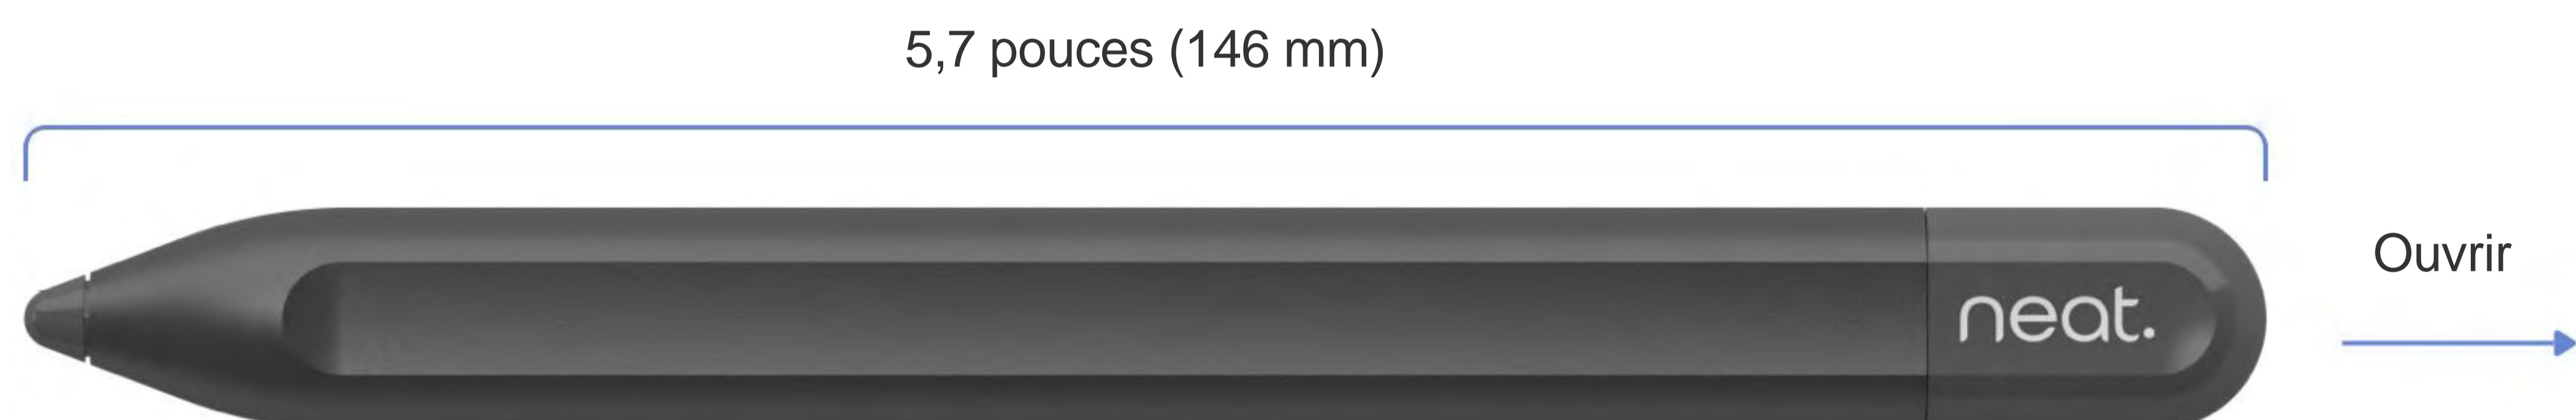

## Appareil de vidéoconférence

Le Neat Board Pro transforme votre expérience des espaces de réunion en ajoutant une technologie puissante et des fonctionnalités innovantes dans un design élégant tout-en-un.

Entièrement géré par Neat Pulse, le Neat Board Pro contient un écran tactile, un marqueur actif, une caméra, un microphone, des haut-parleurs et des capteurs environnementaux.

Le Neat Board Pro est conçu pour fonctionner de manière transparente en tant qu'appareil autonome ou en tant que compagnon d'autres systèmes Neat primaires. Il peut également être facilement intégré avec les contrôleurs Neat Pad et les écrans de planification pour une solution complète d'espace de réunion.

# Marqueur actif Neat

Le Neat Board Pro est équipé d'un marqueur actif sensible à la pression qui permet une expérience d'écriture manuelle naturelle.

Il est doté d'une gomme au bout et se fixe magnétiquement au bas du Neat Board Pro. Une pile AAA remplaçable de longue durée alimente le marqueur Neat Active.

## Configuration simple

Le Neat Board Pro contient tout ce dont vous avez besoin pour commencer, un marqueur Neat Active Marker, des câbles et un support de table.

Contenu de la boîte :  
Neat Board Pro avec support de table  
Câble Ethernet : 16,4 pieds (5 mètres)  
Cordon d'alimentation : 9,9 pieds (3 mètres)  
Marqueur actif Neat