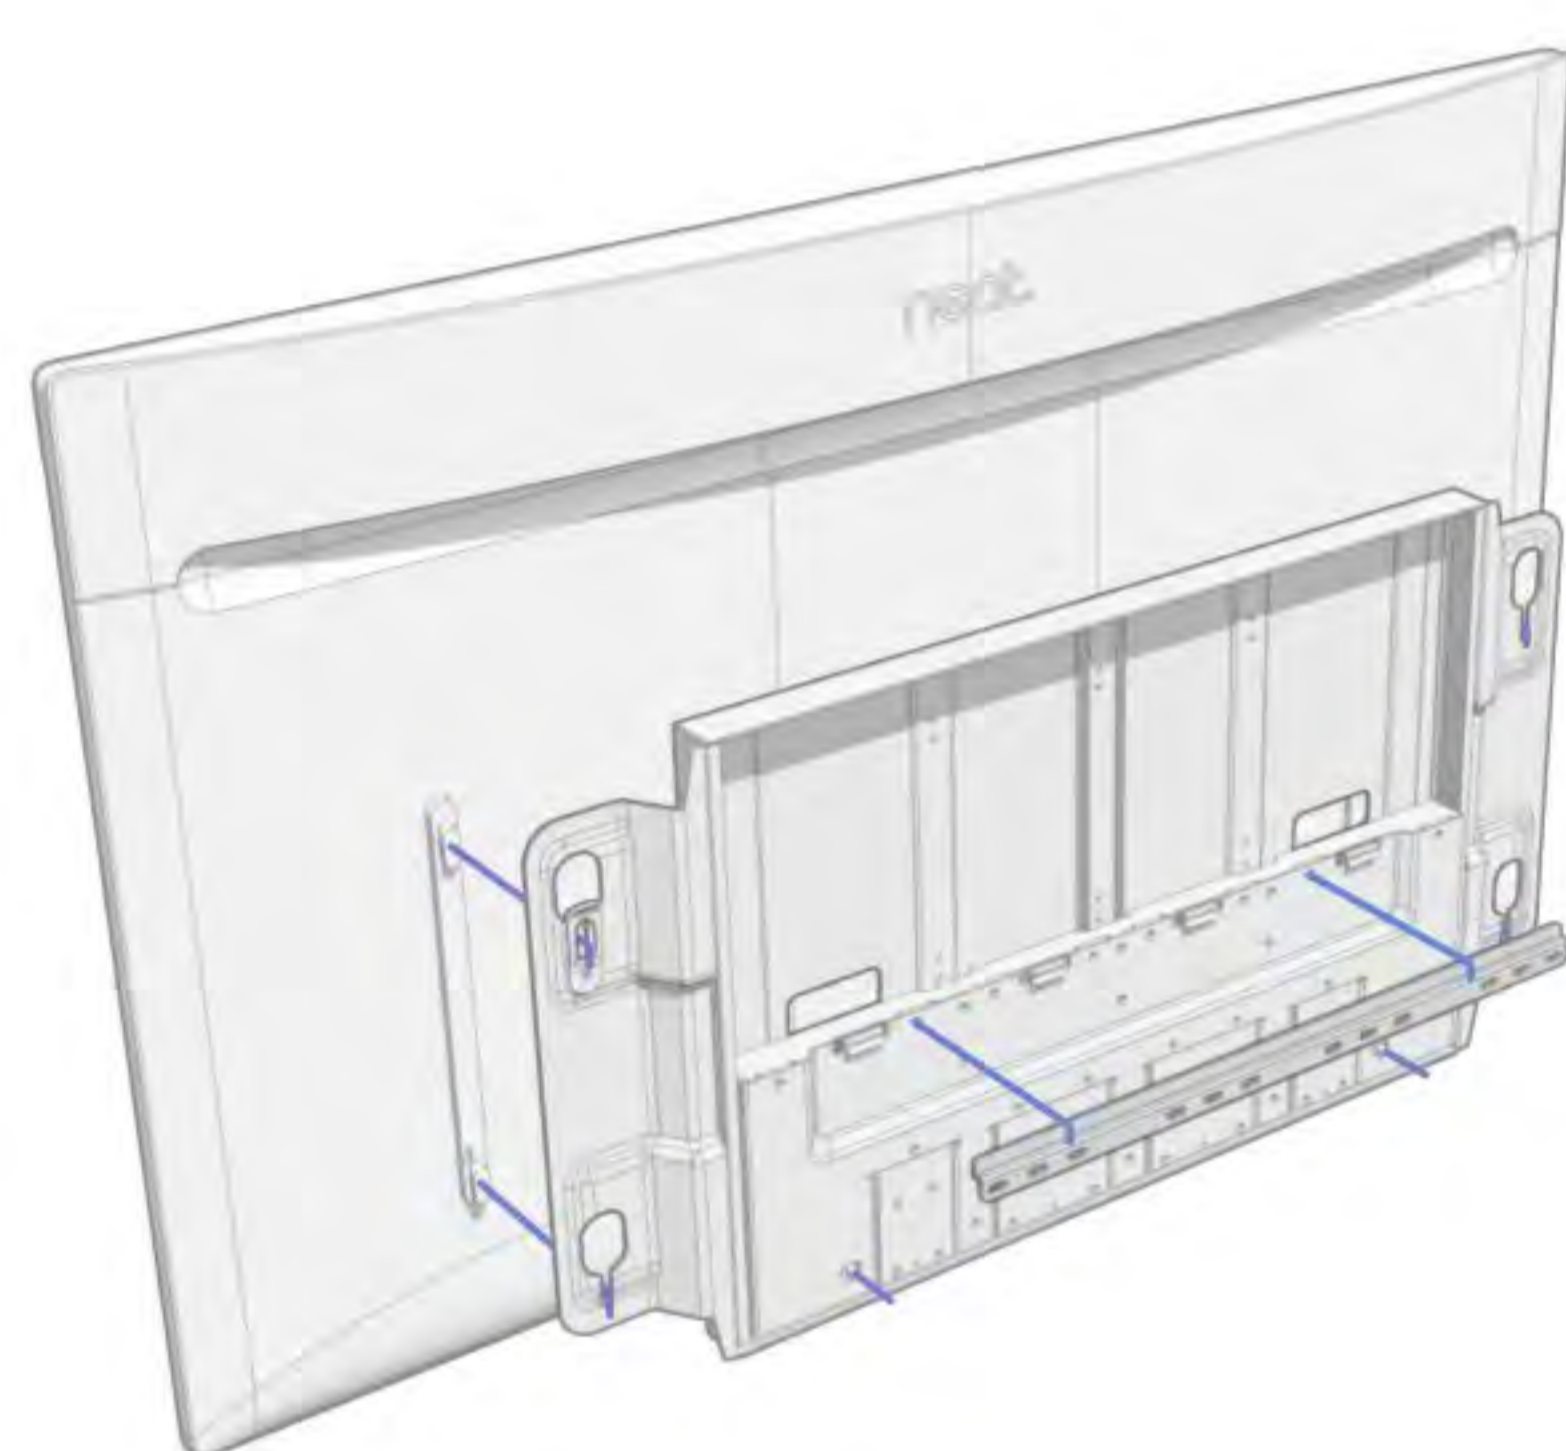

Options d'installation

Support adaptatif (en option)
Hauteur réglable

2 x vis M6 : 0,39 pouces (10 mm)

18 x vis M5 : 0,47 pouces (12 mm)

Cordon d'alimentation : 14,8 pieds (4,5 mètres)

4 x roues

Support adaptatif (en option)
Hauteur réglable