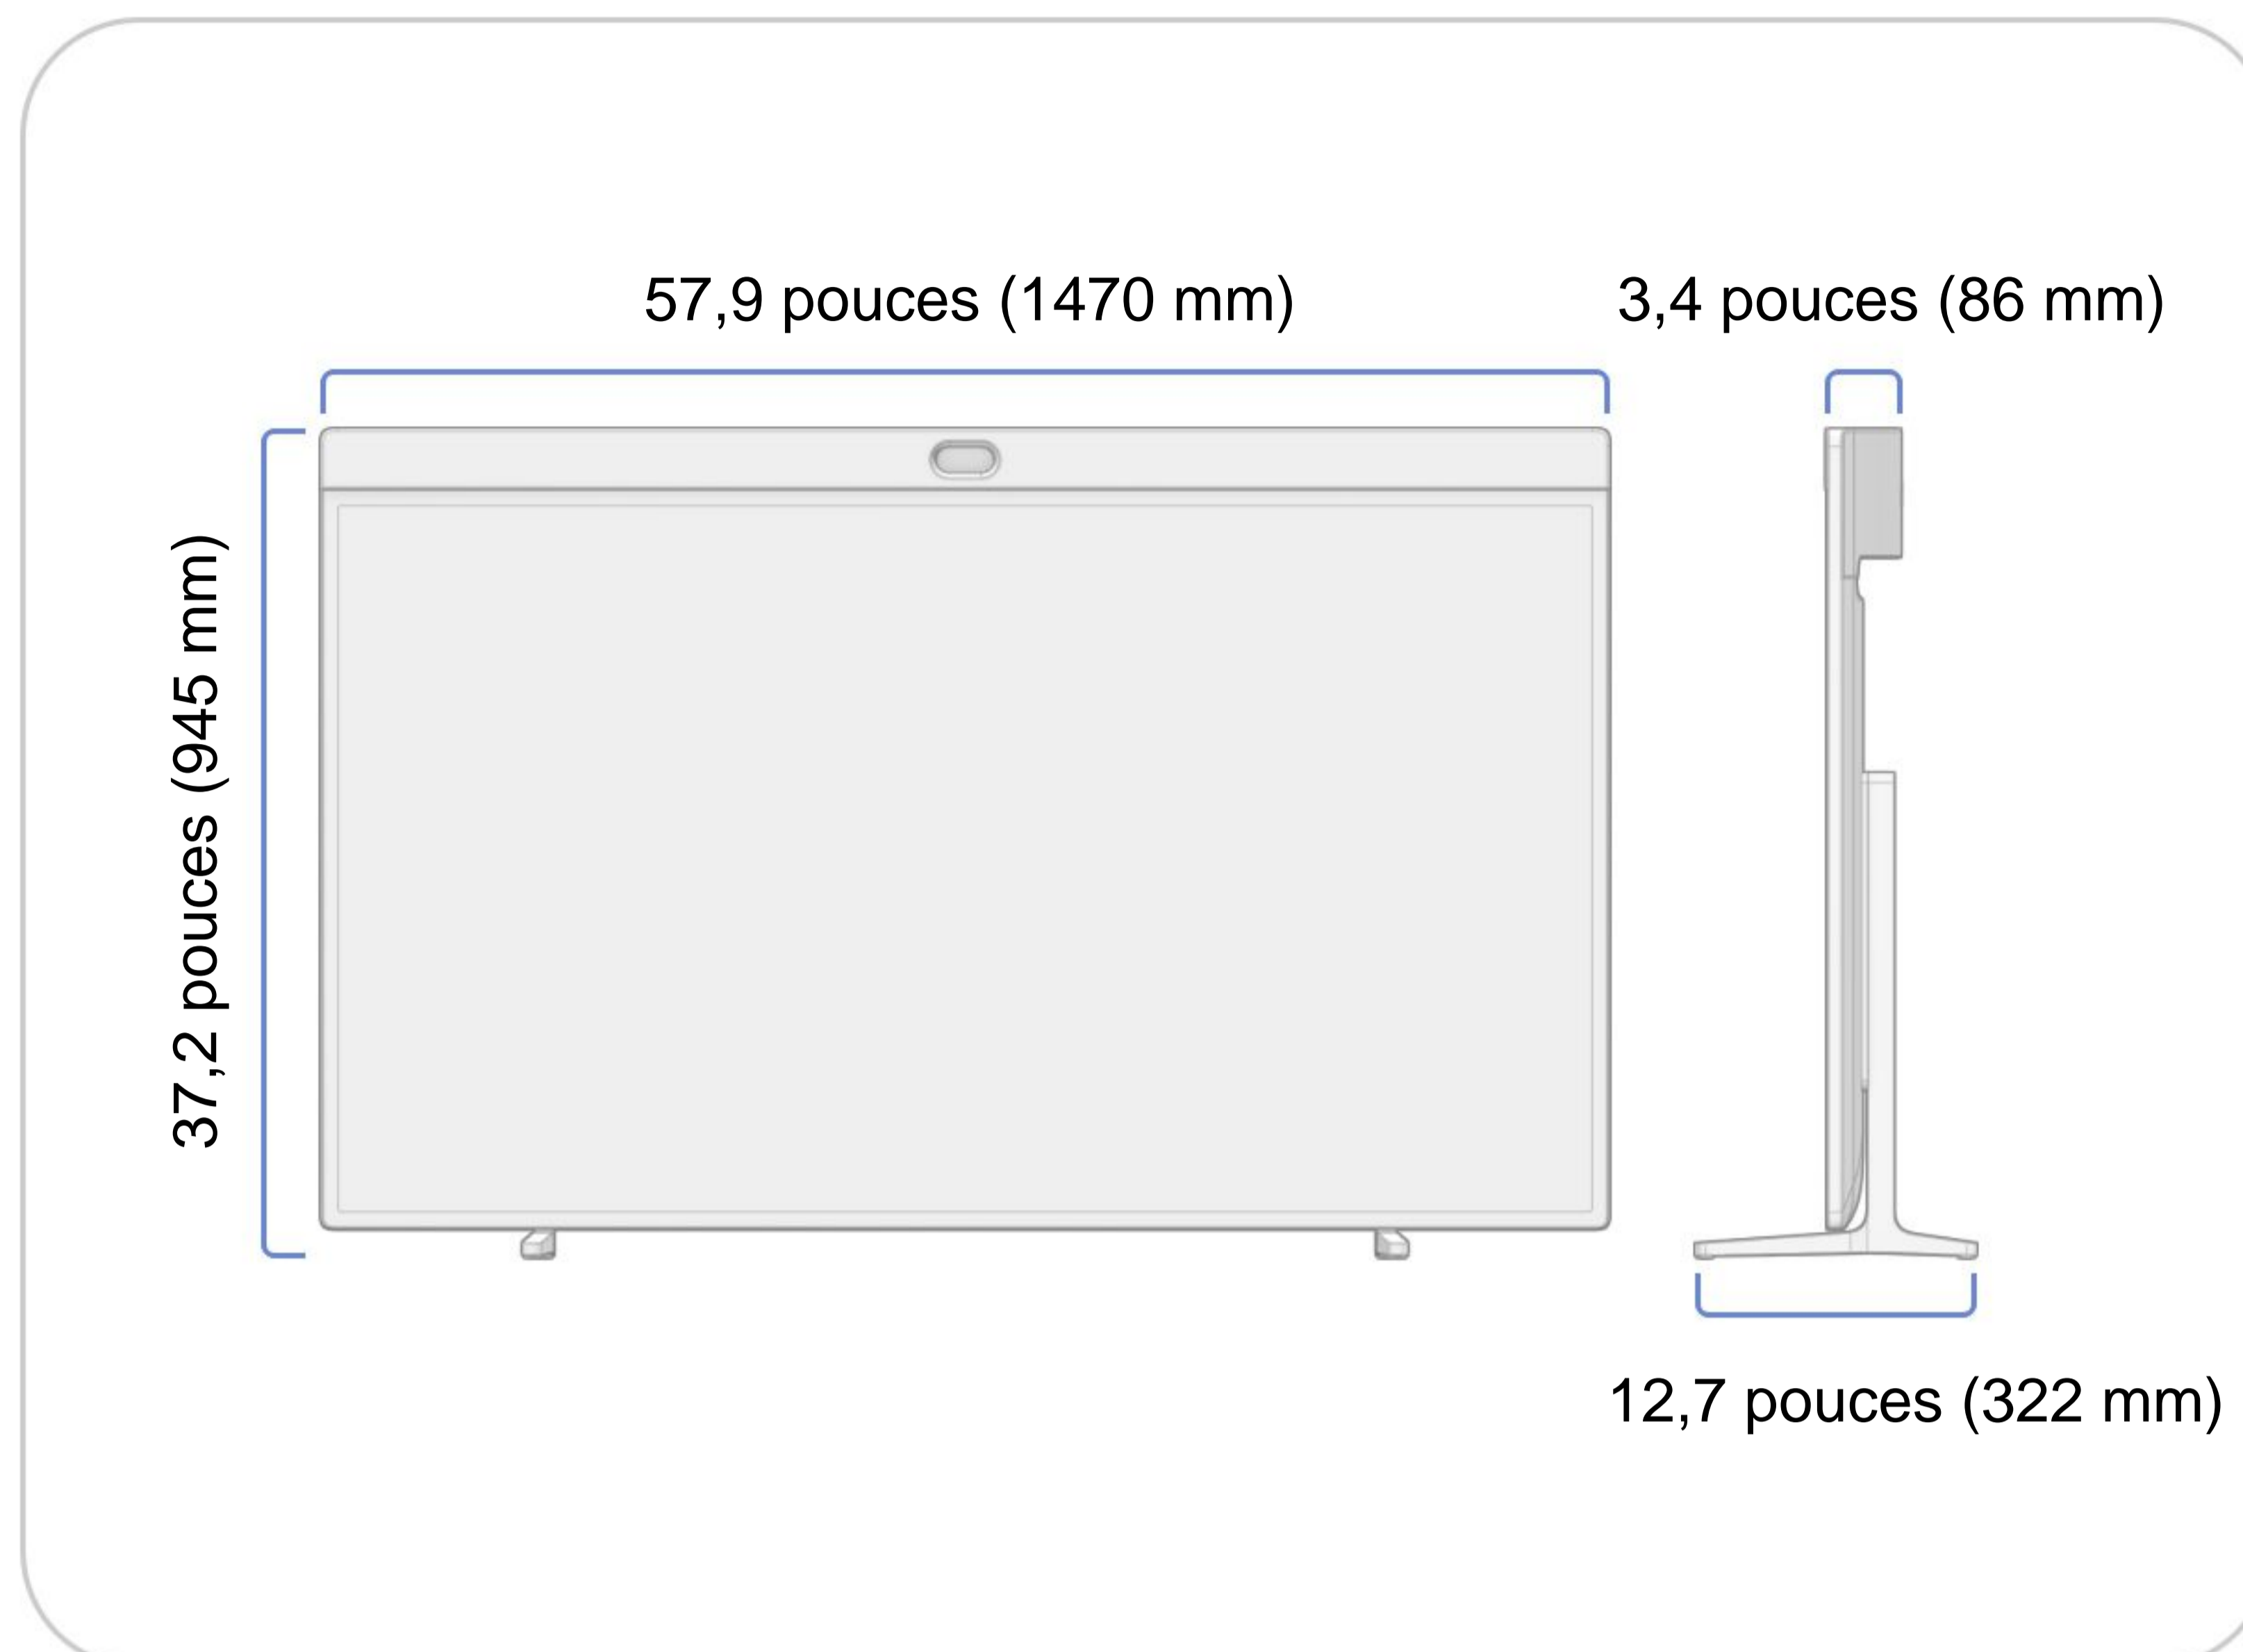

## Neat Board Pro avec support adaptatif

Largeur : 57,9 pouces (1470 mm)  
Hauteur min : 68,9 pouces (1750 mm)  
Hauteur max : 74 pouces (1878 mm)  
Profondeur : 36 pouces (915 mm)

Poids : 194 livres (88 kg)  
Poids net du support adaptatif :  
100,3 livres (45,5 kg)

Poids maximal supporté par  
l'étagère :  
11 livres (5 kg)

Utilisez le support adaptatif Neat  
Board Pro uniquement avec un  
appareil de vidéoconférence Neat  
NF-K1. L'utilisation avec d'autres  
appareils peut entraîner une  
instabilité et causer des blessures.

# Taille et poids

## Neat Board Pro Avec support de table

Largeur : 57,9 pouces (1470 mm)  
Hauteur : 37,2 pouces (945 mm)  
Profondeur : 12,7 pouces (322 mm)

Poids : 96,6 livres (43,8 kg)  
Poids net du support de table :  
2,8 livres (1,24 kg)