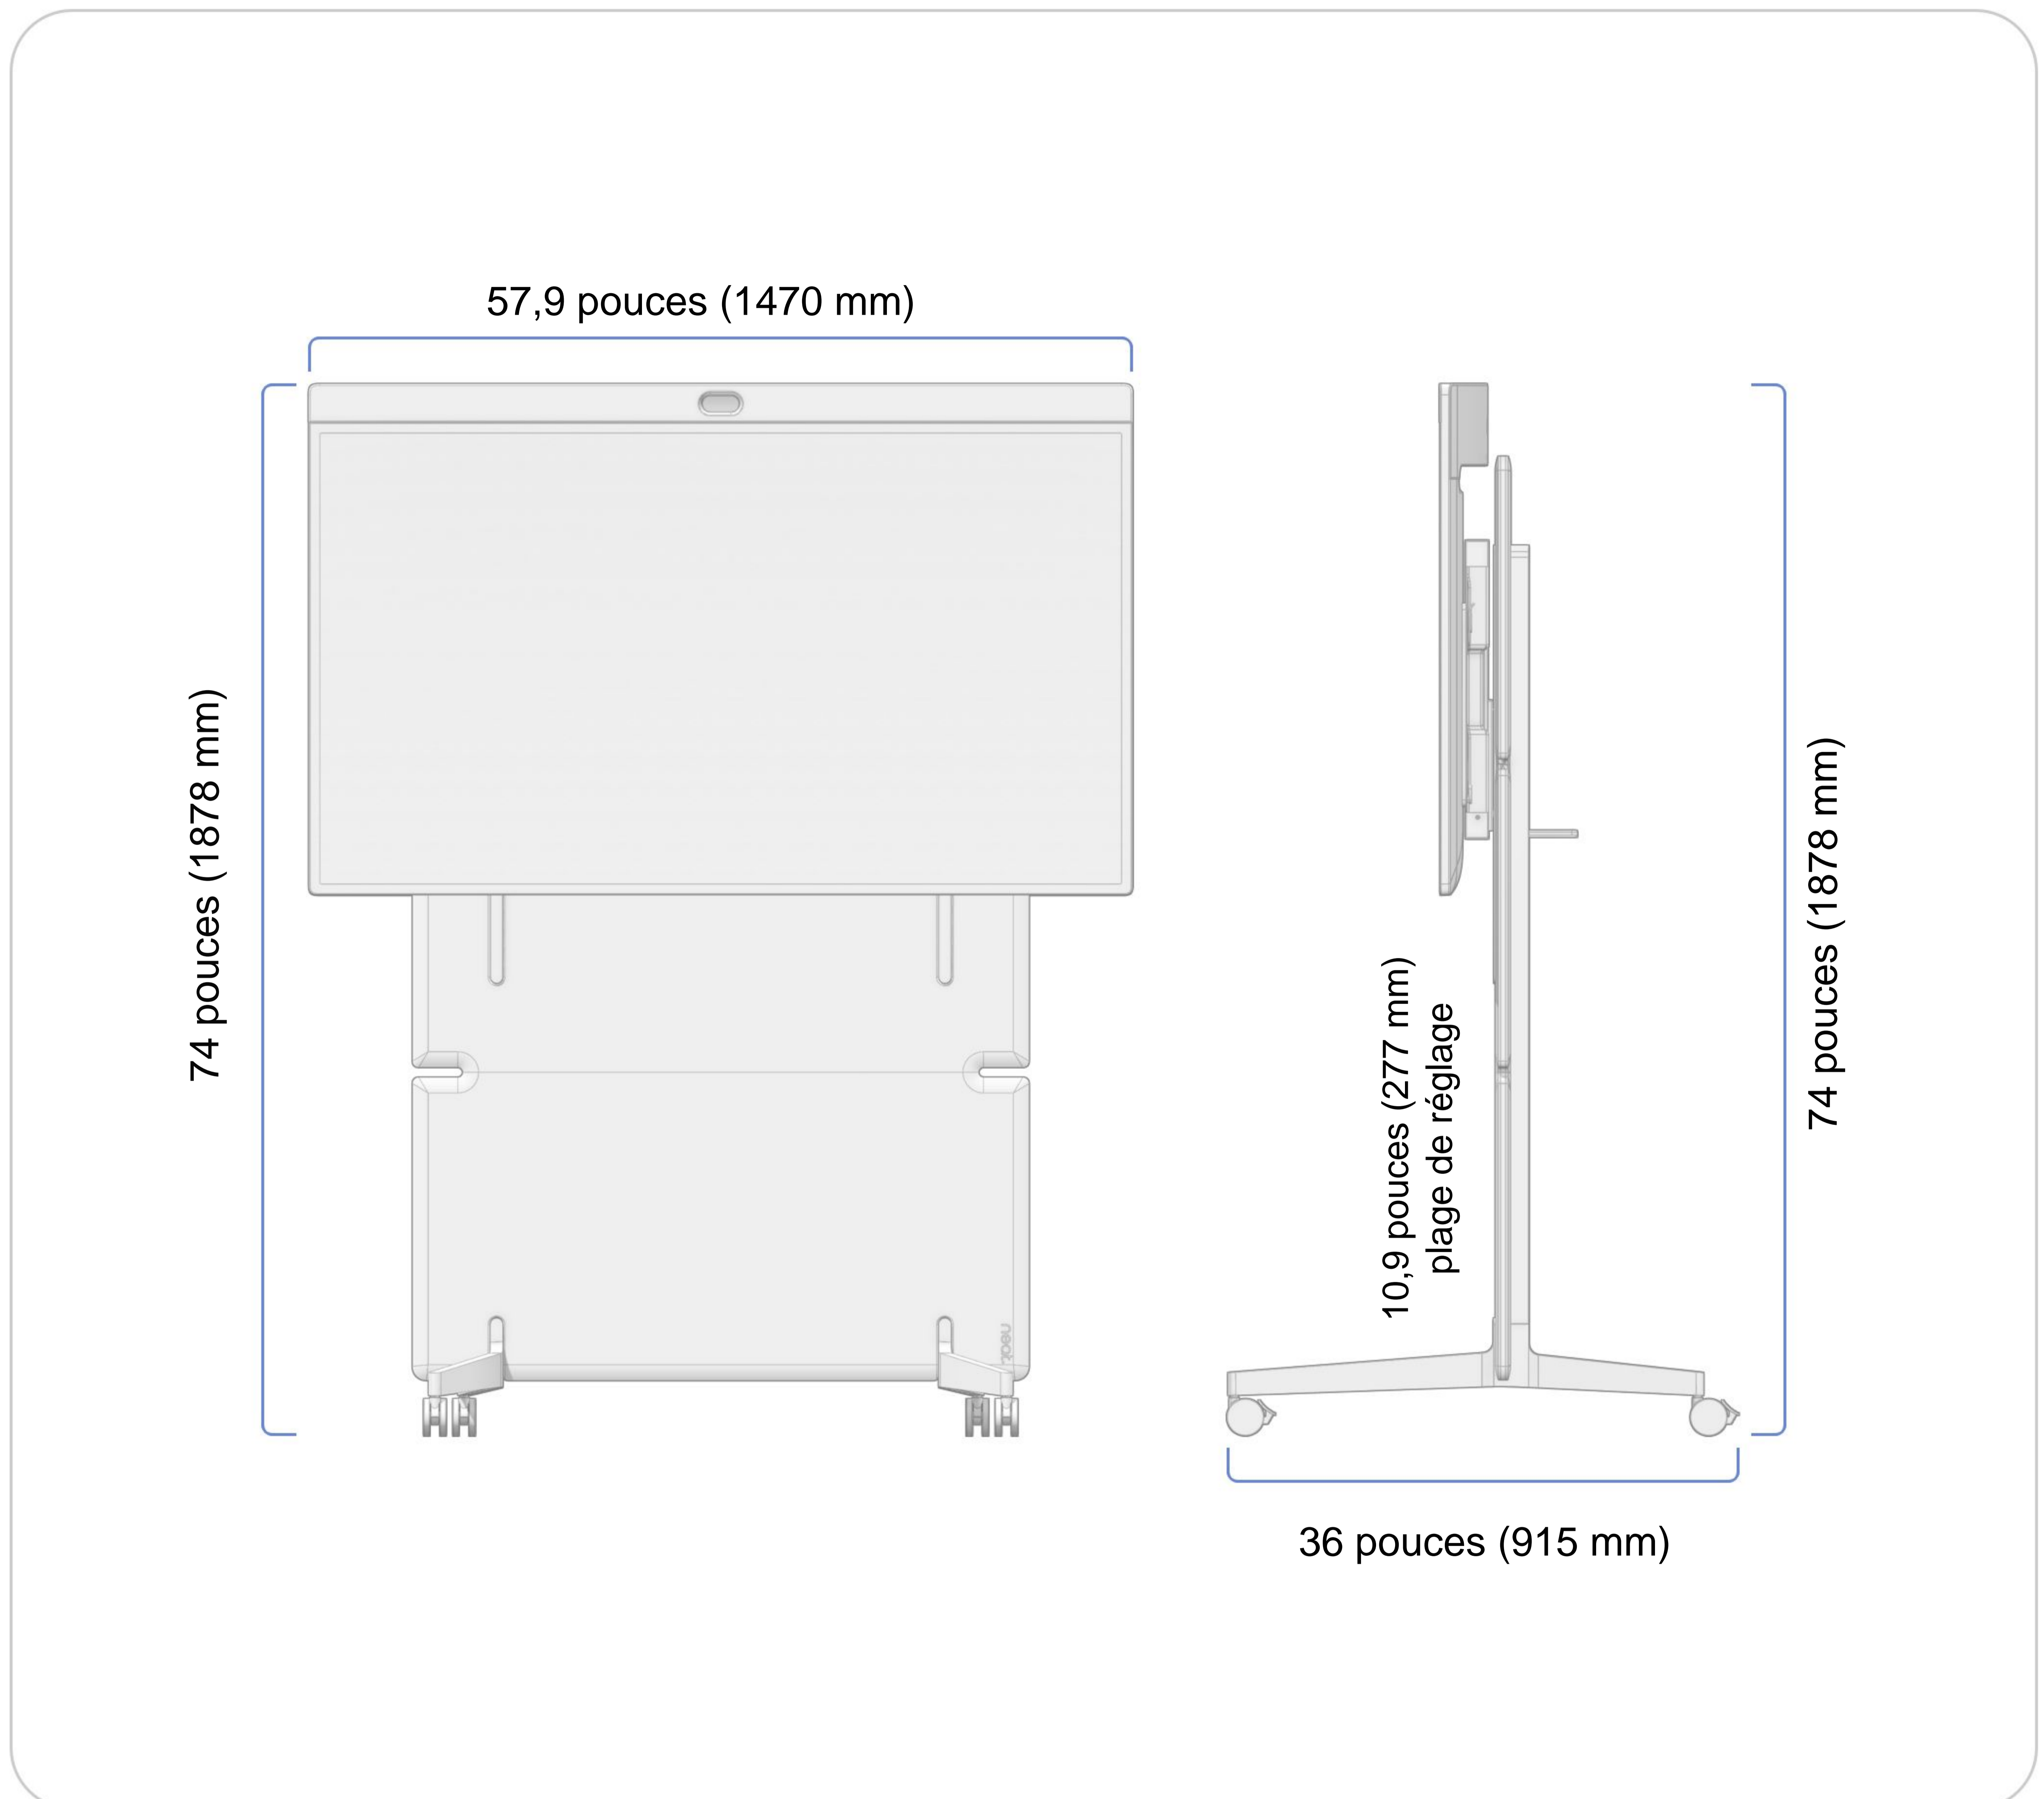

## Configuration simple

Le Neat Board Pro contient tout ce dont vous avez besoin pour commencer, un marqueur Neat Active Marker, des câbles et un support de table.

Contenu de la boîte :  
Neat Board Pro avec support de table  
Câble Ethernet : 16,4 pieds (5 mètres)  
Cordon d'alimentation : 9,9 pieds (3 mètres)  
Marqueur actif Neat

Support de table (inclus)

Support mural (en option)  
Compatible VESA

Les vis pour le montage au mur ne sont pas incluses. Le montage sur un mur doit uniquement être effectué par du personnel qualifié conformément aux réglementations du site et nationales en vigueur. Le mur et l'équipement de montage doivent supporter en toute sécurité la charge du produit.

## Neat Board Pro avec support adaptatif

Largeur : 57,9 pouces (1470 mm)  
Hauteur min : 68,9 pouces (1750 mm)  
Hauteur max : 74 pouces (1878 mm)  
Profondeur : 36 pouces (915 mm)

Poids : 194 livres (88 kg)  
Poids net du support adaptatif :  
100,3 livres (45,5 kg)

## Neat Board Pro Avec support de table

Largeur : 57,9 pouces (1470 mm)  
Hauteur : 37,2 pouces (945 mm)  
Profondeur : 12,7 pouces (322 mm)

Poids : 96,6 livres (43,8 kg)  
Poids net du support de table :  
2,8 livres (1,24 kg)