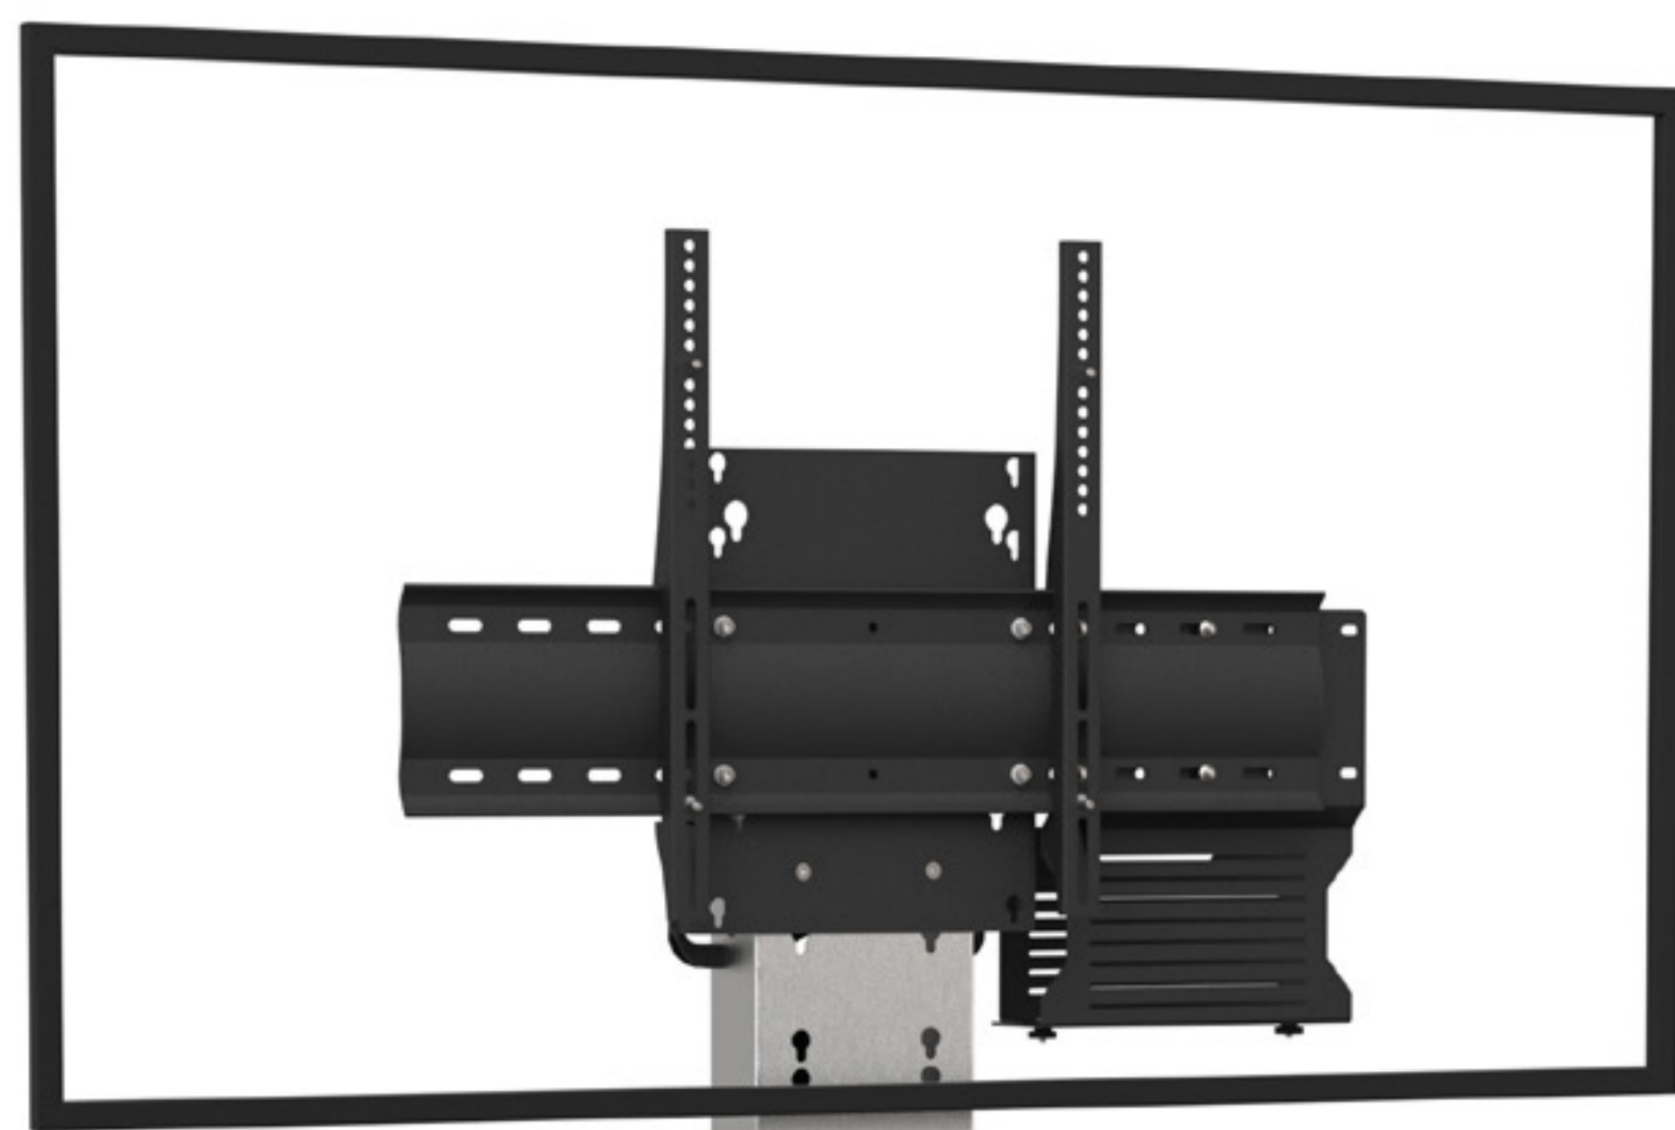

# BOXER SIMPLE ÉCRAN

Pour un écran de 40 à 65"

## VIDÉOCONFÉRENCE

Nombre d'écrans : 1 écran

Taille d'écran : de 40 à 65"

Installation : sur roulettes

Finitions : noire et inox brossé

Référence :  
BOXERS4065VCPACK

Simulation écran 55"

## CARACTÉRISTIQUES

Taille d'écran	Pour un écran de 40 à 65"
Référence	BOXERS4065VCPACK
Socle	Acier peint noir
Épaisseur du socle	10 mm
Roulettes / Patins	Sur roulettes (ø 35 mm pré-montées)
Dimensions du socle (L x p x h)	700 x 450 x 70 mm
Colonne	Inox brossé
Habillage arrière de la colonne	Face arrière en plexiglass noir écoresponsable avec accès facile
Dimensions de la colonne (L x p x h)	170 x 80 x 1405 mm
Support écran	Acier peint noir avec fixations fixes
Taille support écran (VESA)	De 200 x 200 mm à 600 x 400 mm
Hauteur axe écran	De 1300 mm à 1700 mm
Poids max. d'écran	55 kg
Hauteur tablette caméra	De 770 mm à 935 mm 4 positions par pas de 55 mm
Poids du meuble	65 kg
Accessoires inclus (VC PACK)	<ul style="list-style-type: none"> <li>Tablette caméra (AX0011) avec une surface utile de 300 mm (l) x 230 mm (p)</li> <li>Support codec universel (SCUV12) avec une profondeur utile de 10 mm à 95 mm</li> </ul>

## OPTIONS

<b>Tablette grand format</b> Avec une surface utile de 450 mm (l) x 300 mm (p)	Ref. AX0012
<b>Finition inox &amp; blanc</b> Colonne en inox brossé Socle, et tablette caméra en blanc	Ref. /WHITE
<b>Finition full blanc</b> Socle, colonne, habillage arrière et tablette caméra en blanc	Ref. /FULLWHITE
<b>Finition full noir</b> Socle, colonne, habillage arrière et tablette caméra en noir	Ref. /FULLBLACK
<b>Support caméra universel</b> À positionner au-dessus de l'écran	Ref. SCUV3
<b>Pré-montage du meuble à l'expédition</b>	Ref. SERV_STD_1