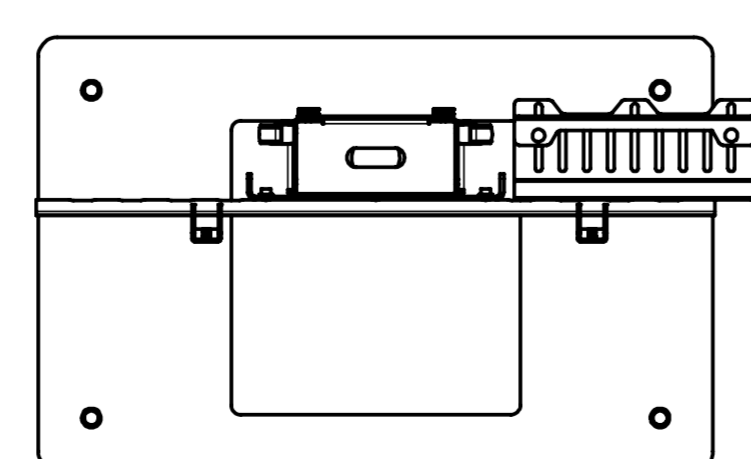

# BOXER SIMPLE ÉCRAN

Pour un écran de 40 à 65"

## VIDÉOCONFÉRENCE

Nombre d'écrans : 1 écran

Taille d'écran : de 40 à 65"

Installation : sur roulettes

Finitions : noire et inox brossé

Référence :  
BOXERS4065VCPACK

Simulation écran 55"

## CARACTÉRISTIQUES

Taille d'écran	Pour un écran de 40 à 65"
Référence	BOXERS4065VCPACK
Socle	Acier peint noir
Épaisseur du socle	10 mm
Roulettes / Patins	Sur roulettes (ø 35 mm pré-montées)
Dimensions du socle (L x p x h)	700 x 450 x 70 mm
Colonne	Inox brossé
Habillage arrière de la colonne	Face arrière en plexiglass noir écoresponsable avec accès facile
Dimensions de la colonne (L x p x h)	170 x 80 x 1405 mm
Support écran	Acier peint noir avec fixations fixes
Taille support écran (VESA)	De 200 x 200 mm à 600 x 400 mm
Hauteur axe écran	De 1300 mm à 1700 mm
Poids max. d'écran	55 kg
Hauteur tablette caméra	De 770 mm à 935 mm 4 positions par pas de 55 mm
Poids du meuble	65 kg
Accessoires inclus (VC PACK)	<ul style="list-style-type: none"> <li>Tablette caméra (AX0011) avec une surface utile de 300 mm (l) x 230 mm (p)</li> <li>Support codec universel (SCUV12) avec une profondeur utile de 10 mm à 95 mm</li> </ul>

## OPTIONS

<b>Tablette grand format</b> Avec une surface utile de 450 mm (l) x 300 mm (p)	Ref. AX0012
<b>Finition inox &amp; blanc</b> Colonne en inox brossé Socle, et tablette caméra en blanc	Ref. /WHITE
<b>Finition full blanc</b> Socle, colonne, habillage arrière et tablette caméra en blanc	Ref. /FULLWHITE
<b>Finition full noir</b> Socle, colonne, habillage arrière et tablette caméra en noir	Ref. /FULLBLACK
<b>Support caméra universel</b> À positionner au-dessus de l'écran	Ref. SCUV3
<b>Pré-montage du meuble à l'expédition</b>	Ref. SERV_STD_1