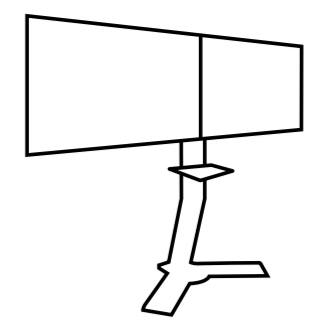

# BOXER SIMPLE ÉCRAN

Pour un écran de 40 à 65"

## VIDÉOCONFÉRENCE

Nombre d'écrans : 1 écran

Taille d'écran : de 40 à 65"

Installation : sur roulettes

Finitions : noire et inox brossé

Référence :  
BOXERS4065VCPACK

Simulation écran 55"

## CARACTÉRISTIQUES

Taille d'écran	Pour un écran de 40 à 65"
Référence	BOXERS4065VCPACK
Socle	Acier peint noir
Épaisseur du socle	10 mm
Roulettes / Patins	Sur roulettes (ø 35 mm pré-montées)
Dimensions du socle (L x p x h)	700 x 450 x 70 mm
Colonne	Inox brossé
Habillage arrière de la colonne	Face arrière en plexiglass noir écoresponsable avec accès facile
Dimensions de la colonne (L x p x h)	170 x 80 x 1405 mm
Support écran	Acier peint noir avec fixations fixes
Taille support écran (VESA)	De 200 x 200 mm à 600 x 400 mm
Hauteur axe écran	De 1300 mm à 1700 mm
Poids max. d'écran	55 kg
Hauteur tablette caméra	De 770 mm à 935 mm 4 positions par pas de 55 mm
Poids du meuble	65 kg
Accessoires inclus (VC PACK)	<ul style="list-style-type: none"> <li>Tablette caméra (AX0011) avec une surface utile de 300 mm (l) x 230 mm (p)</li> <li>Support codec universel (SCUV12) avec une profondeur utile de 10 mm à 95 mm</li> </ul>

## OPTIONS

<b>Tablette grand format</b> Avec une surface utile de 450 mm (l) x 300 mm (p)	Ref. AX0012
<b>Finition inox &amp; blanc</b> Colonne en inox brossé Socle, et tablette caméra en blanc	Ref. /WHITE
<b>Finition full blanc</b> Socle, colonne, habillage arrière et tablette caméra en blanc	Ref. /FULLWHITE
<b>Finition full noir</b> Socle, colonne, habillage arrière et tablette caméra en noir	Ref. /FULLBLACK
<b>Support caméra universel</b> À positionner au-dessus de l'écran	Ref. SCUV3
<b>Pré-montage du meuble à l'expédition</b>	Ref. SERV_STD_1