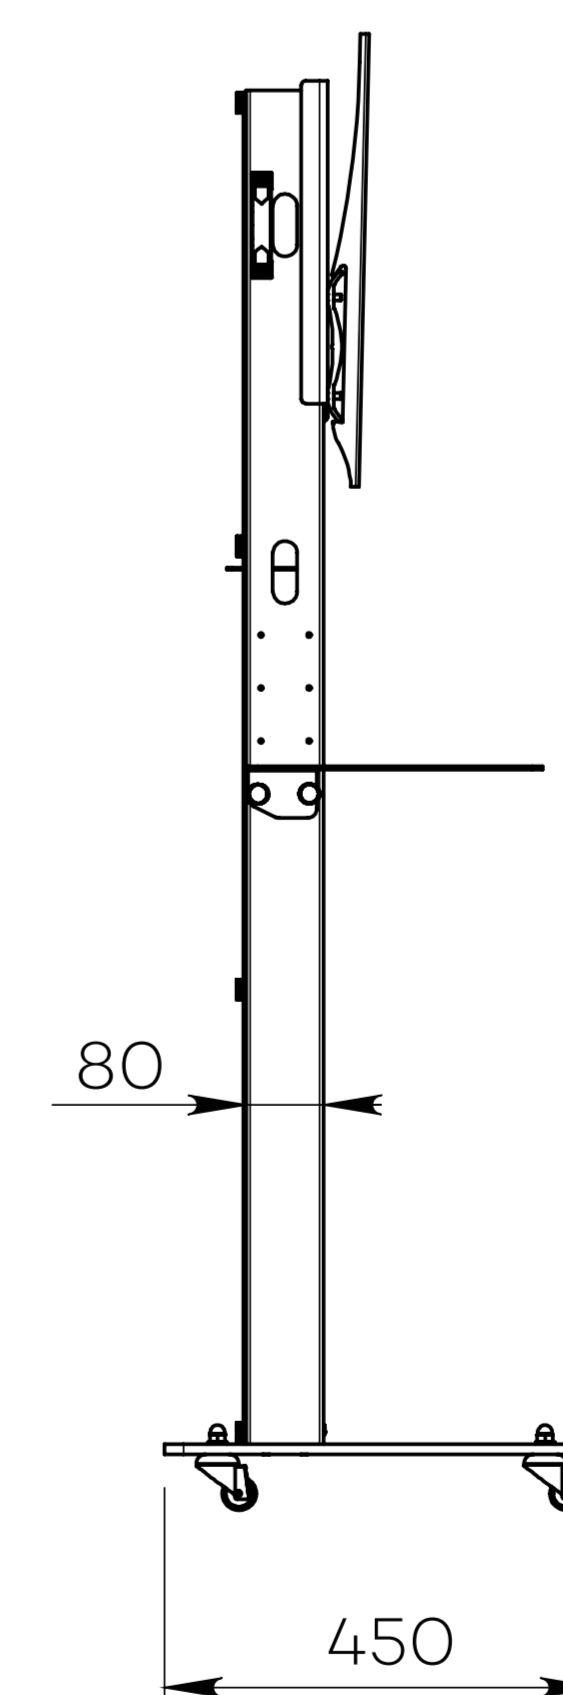

# BOXER SIMPLE ÉCRAN

Pour un écran de 40 à 65"

## VIDÉOCONFÉRENCE

Nombre d'écrans : 1 écran

Taille d'écran : de 40 à 65"

Installation : sur roulettes

Finitions : noire et inox brossé

Référence :  
BOXERS4065VCPACK

Simulation écran 55"

## CARACTÉRISTIQUES

Taille d'écran	Pour un écran de 40 à 65"
Référence	BOXERS4065VCPACK
Socle	Acier peint noir
Épaisseur du socle	10 mm
Roulettes / Patins	Sur roulettes (ø 35 mm pré-montées)
Dimensions du socle (L x p x h)	700 x 450 x 70 mm
Colonne	Inox brossé
Habillage arrière de la colonne	Face arrière en plexiglass noir écoresponsable avec accès facile
Dimensions de la colonne (L x p x h)	170 x 80 x 1405 mm
Support écran	Acier peint noir avec fixations fixes
Taille support écran (VESA)	De 200 x 200 mm à 600 x 400 mm
Hauteur axe écran	De 1300 mm à 1700 mm
Poids max. d'écran	55 kg
Hauteur tablette caméra	De 770 mm à 935 mm 4 positions par pas de 55 mm
Poids du meuble	65 kg
Accessoires inclus (VC PACK)	<ul style="list-style-type: none"> <li>Tablette caméra (AX0011) avec une surface utile de 300 mm (l) x 230 mm (p)</li> <li>Support codec universel (SCUV12) avec une profondeur utile de 10 mm à 95 mm</li> </ul>

## OPTIONS

<b>Tablette grand format</b> Avec une surface utile de 450 mm (l) x 300 mm (p)	Ref. AX0012
<b>Finition inox &amp; blanc</b> Colonne en inox brossé Socle, et tablette caméra en blanc	Ref. /WHITE
<b>Finition full blanc</b> Socle, colonne, habillage arrière et tablette caméra en blanc	Ref. /FULLWHITE
<b>Finition full noir</b> Socle, colonne, habillage arrière et tablette caméra en noir	Ref. /FULLBLACK
<b>Support caméra universel</b> À positionner au-dessus de l'écran	Ref. SCUV3
<b>Pré-montage du meuble à l'expédition</b>	Ref. SERV_STD_1