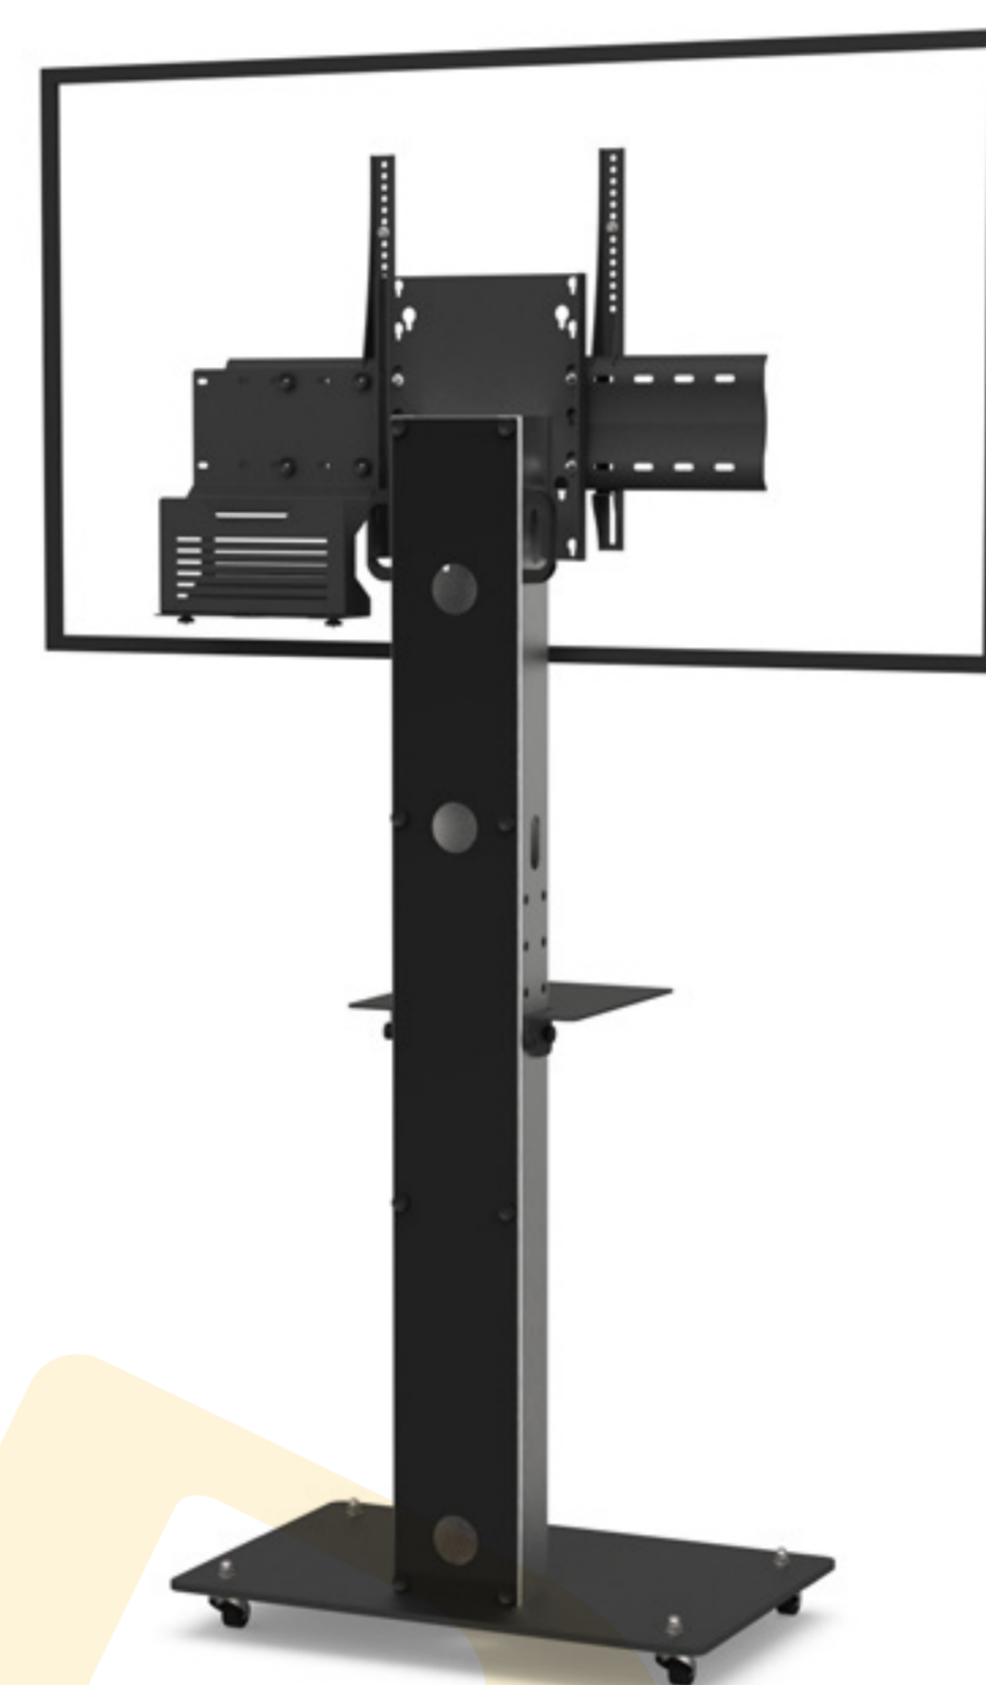

# BOXER SIMPLE ÉCRAN

Pour un écran de 40 à 65"

## VIDÉOCONFÉRENCE

Nombre d'écrans : 1 écran

Taille d'écran : de 40 à 65"

Installation : sur roulettes

Finitions : noire et inox brossé

Référence :  
BOXERS4065VCPACK

Simulation écran 55"

## CARACTÉRISTIQUES

Taille d'écran	Pour un écran de 40 à 65"
Référence	BOXERS4065VCPACK
Socle	Acier peint noir
Épaisseur du socle	10 mm
Roulettes / Patins	Sur roulettes (ø 35 mm pré-montées)
Dimensions du socle (L x p x h)	700 x 450 x 70 mm
Colonne	Inox brossé
Habillage arrière de la colonne	Face arrière en plexiglass noir écoresponsable avec accès facile
Dimensions de la colonne (L x p x h)	170 x 80 x 1405 mm
Support écran	Acier peint noir avec fixations fixes
Taille support écran (VESA)	De 200 x 200 mm à 600 x 400 mm
Hauteur axe écran	De 1300 mm à 1700 mm
Poids max. d'écran	55 kg
Hauteur tablette caméra	De 770 mm à 935 mm 4 positions par pas de 55 mm
Poids du meuble	65 kg
Accessoires inclus (VC PACK)	<ul style="list-style-type: none"> <li>Tablette caméra (AX0011) avec une surface utile de 300 mm (l) x 230 mm (p)</li> <li>Support codec universel (SCUV12) avec une profondeur utile de 10 mm à 95 mm</li> </ul>

## OPTIONS

<b>Tablette grand format</b> Avec une surface utile de 450 mm (l) x 300 mm (p)	Ref. AX0012
<b>Finition inox &amp; blanc</b> Colonne en inox brossé Socle, et tablette caméra en blanc	Ref. /WHITE
<b>Finition full blanc</b> Socle, colonne, habillage arrière et tablette caméra en blanc	Ref. /FULLWHITE
<b>Finition full noir</b> Socle, colonne, habillage arrière et tablette caméra en noir	Ref. /FULLBLACK
<b>Support caméra universel</b> À positionner au-dessus de l'écran	Ref. SCUV3
<b>Pré-montage du meuble à l'expédition</b>	Ref. SERV_STD_1