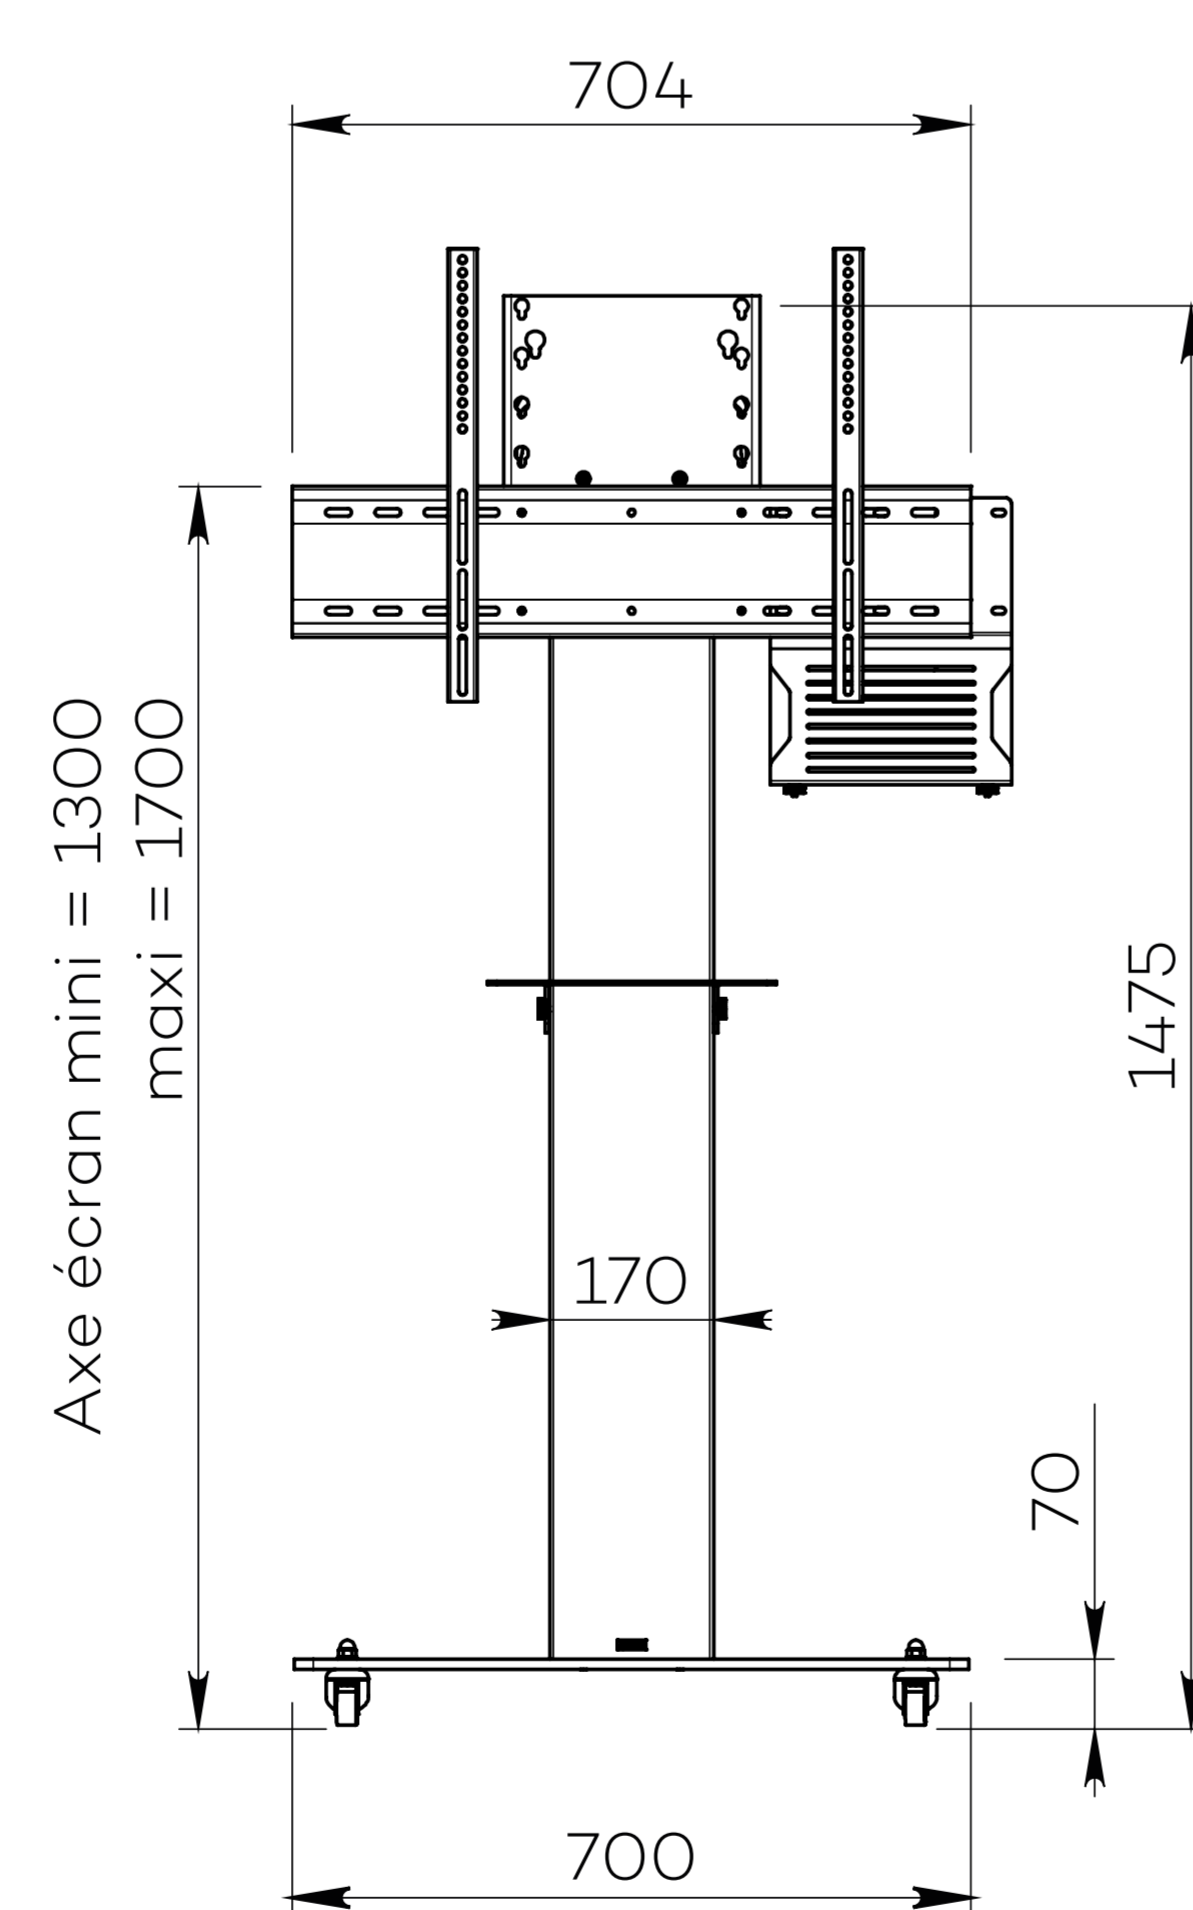

# BOXER SIMPLE ÉCRAN

Pour un écran de 40 à 65"

## VIDÉOCONFÉRENCE

Nombre d'écrans : 1 écran

Taille d'écran : de 40 à 65"

Installation : sur roulettes

Finitions : noire et inox brossé

Référence :  
BOXERS4065VCPACK

Simulation écran 55"

## CARACTÉRISTIQUES

Taille d'écran	Pour un écran de 40 à 65"
Référence	BOXERS4065VCPACK
Socle	Acier peint noir
Épaisseur du socle	10 mm
Roulettes / Patins	Sur roulettes (ø 35 mm pré-montées)
Dimensions du socle (L x p x h)	700 x 450 x 70 mm
Colonne	Inox brossé
Habillage arrière de la colonne	Face arrière en plexiglass noir écoresponsable avec accès facile
Dimensions de la colonne (L x p x h)	170 x 80 x 1405 mm
Support écran	Acier peint noir avec fixations fixes
Taille support écran (VESA)	De 200 x 200 mm à 600 x 400 mm
Hauteur axe écran	De 1300 mm à 1700 mm
Poids max. d'écran	55 kg
Hauteur tablette caméra	De 770 mm à 935 mm 4 positions par pas de 55 mm
Poids du meuble	65 kg
Accessoires inclus (VC PACK)	<ul style="list-style-type: none"> <li>Tablette caméra (AX0011) avec une surface utile de 300 mm (l) x 230 mm (p)</li> <li>Support codec universel (SCUV12) avec une profondeur utile de 10 mm à 95 mm</li> </ul>

## OPTIONS

<b>Tablette grand format</b> Avec une surface utile de 450 mm (l) x 300 mm (p)	Ref. AX0012
<b>Finition inox &amp; blanc</b> Colonne en inox brossé Socle, et tablette caméra en blanc	Ref. /WHITE
<b>Finition full blanc</b> Socle, colonne, habillage arrière et tablette caméra en blanc	Ref. /FULLWHITE
<b>Finition full noir</b> Socle, colonne, habillage arrière et tablette caméra en noir	Ref. /FULLBLACK
<b>Support caméra universel</b> À positionner au-dessus de l'écran	Ref. SCUV3
<b>Pré-montage du meuble à l'expédition</b>	Ref. SERV_STD_1