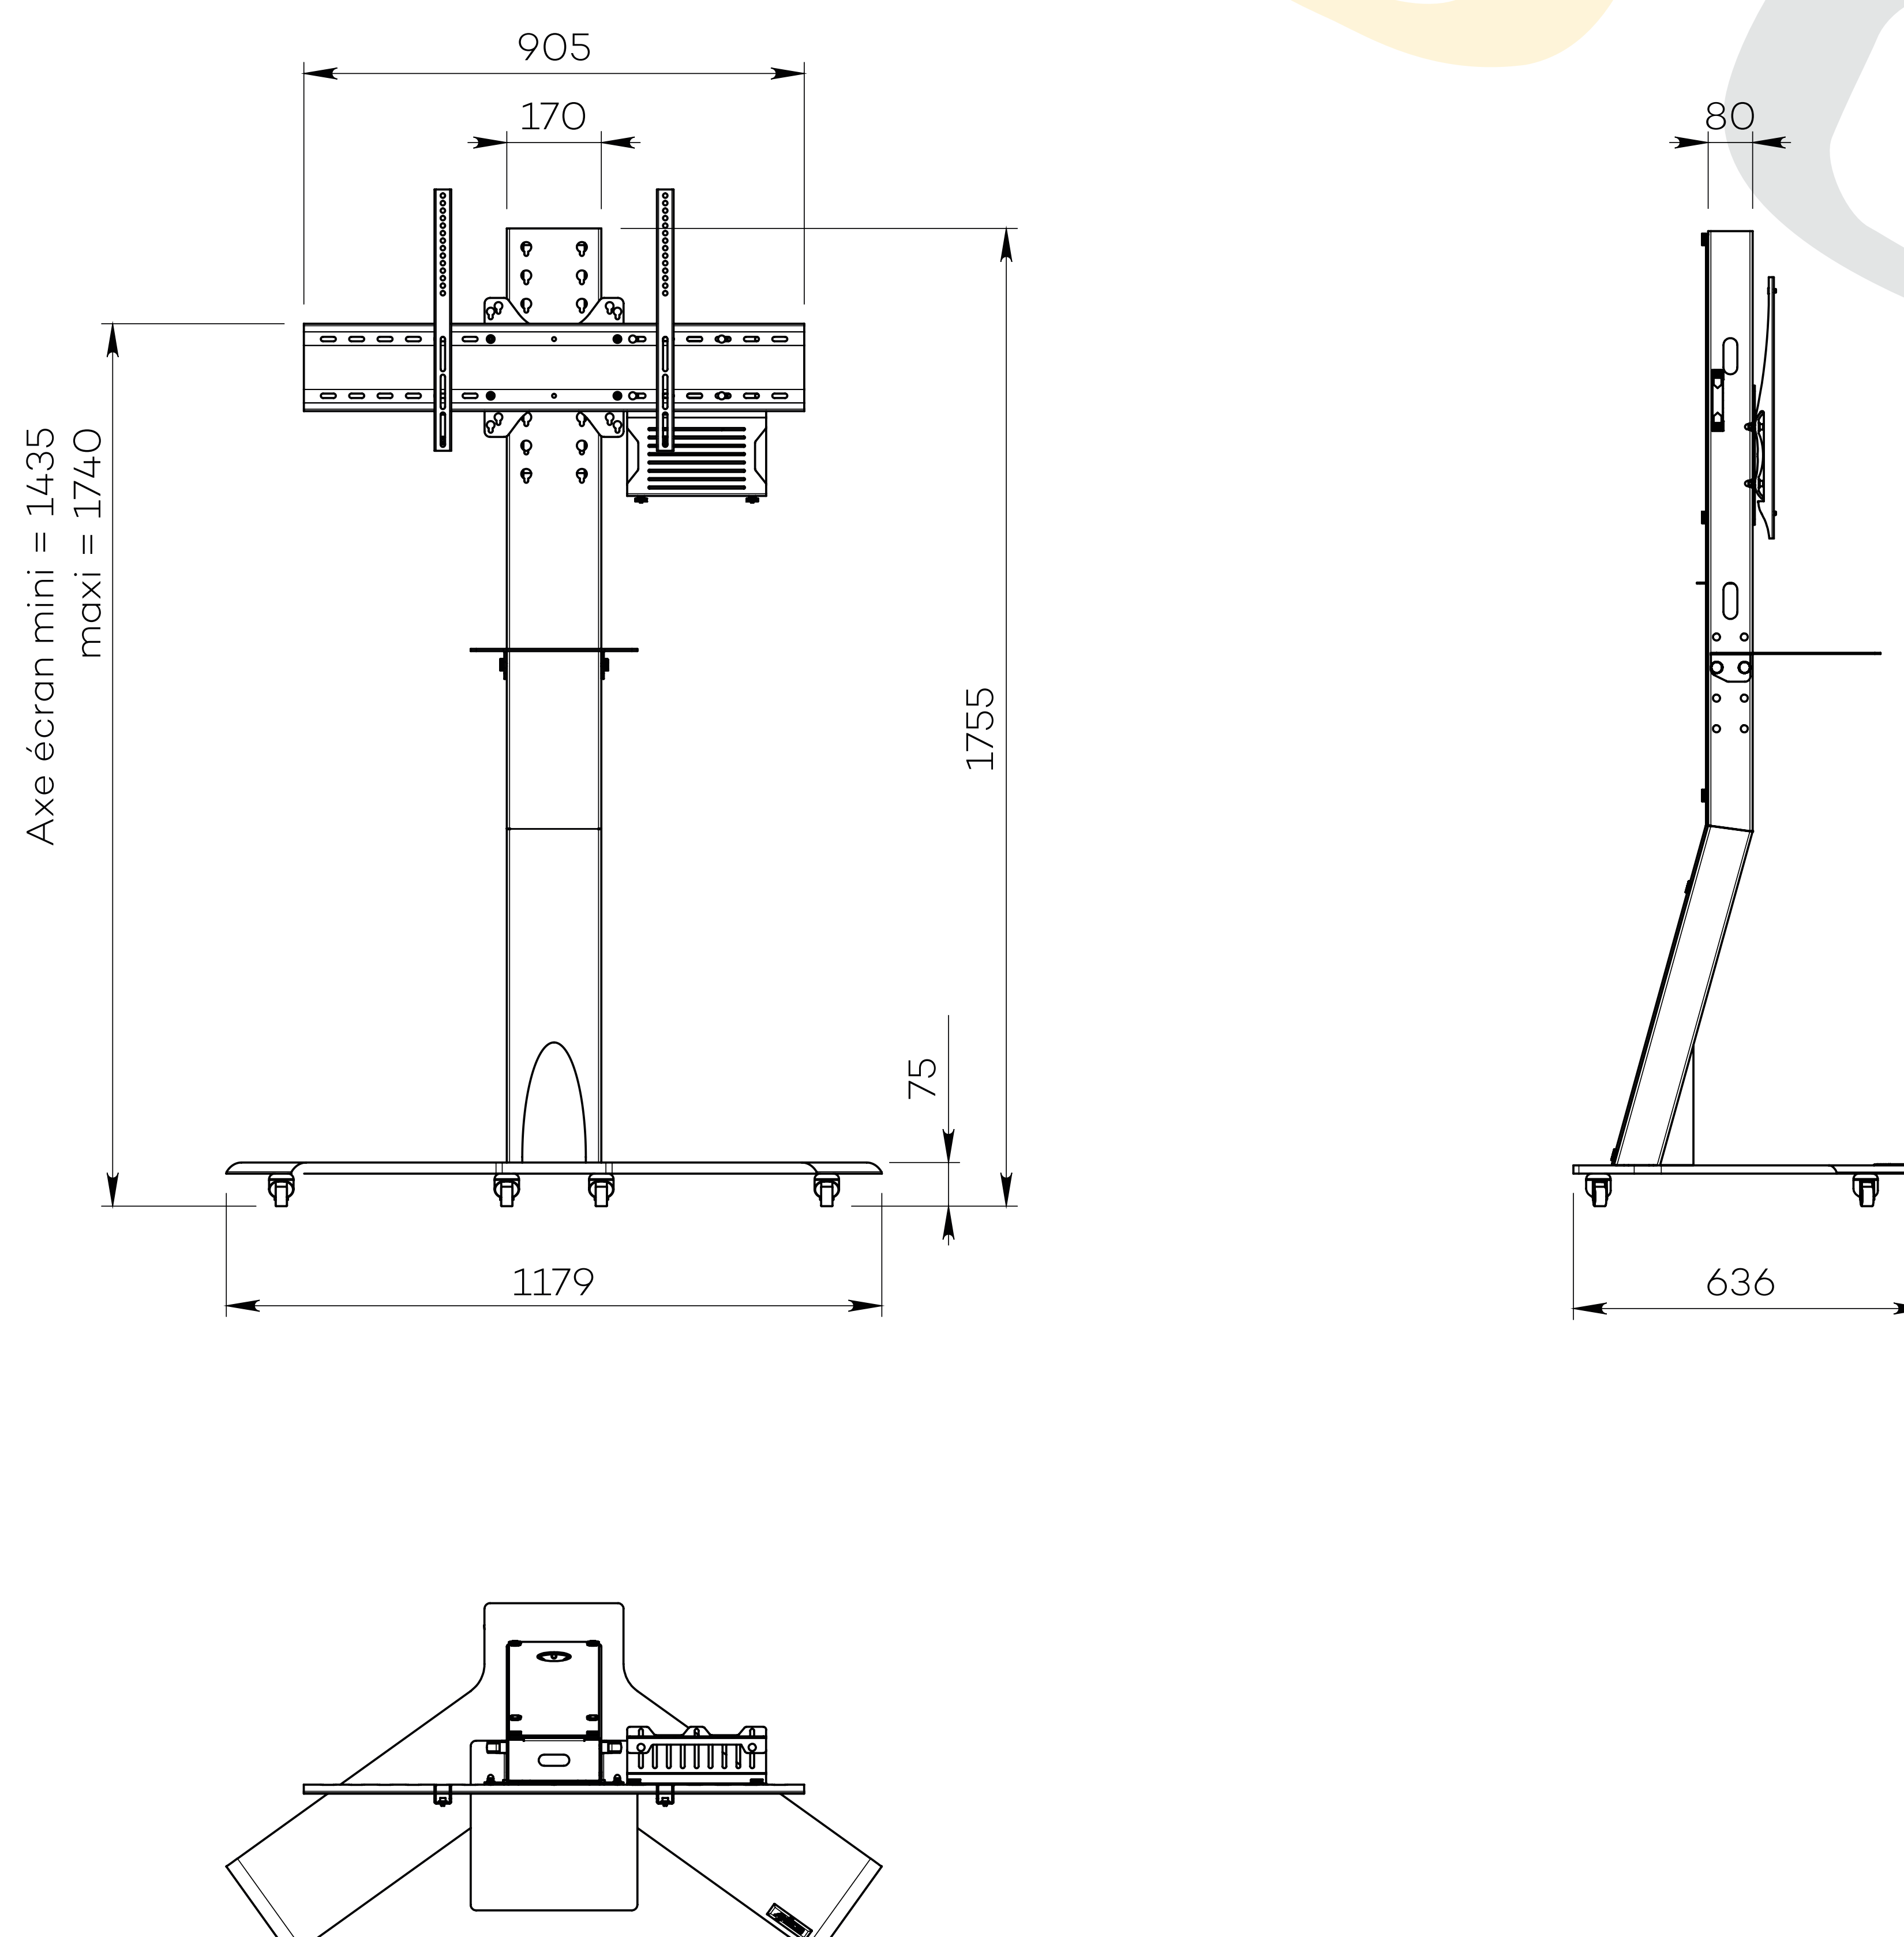

EKINOX

SIMPLE ÉCRAN

Pour un écran de 40 à 75"

VIDÉOCONFÉRENCE

Nombre d'écrans : 1 écran

Taille d'écran : de 40 à 75"

Installation : sur roulettes

Finitions : noire et inox brossé

Référence :
EKINOXS4075VCPACK

Simulation écran 55"

CARACTÉRISTIQUES

Taille d'écran	Pour un écran de 40 à 75"
Référence	EKINOXS4075VCPACK
Socle	Acier peint noir
Épaisseur du socle	15 mm
Roulettes / Patins	Sur roulettes (ø 35 mm pré-montées)
Dimensions du socle (L x p x h)	1179 x 636 x 75 mm
Colonne	Inox brossé
Habillage arrière de la colonne	Face arrière en plexiglass noir écoresponsable avec accès facile
Dimensions de la colonne (L x p x h)	170 x 80 x 1680 mm
Support écran	Acier peint noir avec fixations fixes
Taille support écran (VESA)	De 200 x 200 mm à 800 x 400 mm
Hauteur axe écran	De 1435 mm à 1740 mm
Poids max. d'écran	40 à 70" : 85 kg 75" : 65 kg
Hauteur tablette caméra	De 885 mm à 1050 mm 4 positions par pas de 55 mm
Poids du meuble	55 kg
Accessoires inclus (VC PACK)	<ul style="list-style-type: none"> Tablette caméra (AX0011) avec une surface utile de 300 mm (l) x 230 mm (p) Support codec universel (SCUV12) avec une profondeur utile de 10 mm à 95 mm

OPTIONS

Tablette grand format Avec une surface utile de 450 mm (l) x 300 mm (p)	Ref. AX0012
Finition inox & blanc Colonne en inox brossé Socle, habillage arrière et tablette caméra en blanc	Ref. EKINOXS4075VCPACK /WHITE
Finition full blanc Socle, colonne, habillage arrière et tablette caméra en blanc	Ref. EKINOX/FULLWHITE
Finition full noir Socle, colonne, habillage arrière et tablette caméra en noir	Ref. EKINOX/FULLBLACK
Socle sur patins	Ref. Teflon pads
Support caméra universel À positionner au-dessus de l'écran Taille de la platine caméra (L x p) : 230 x 159 mm Inclus : réglettes de fixation 500 mm + visserie	Ref. SCUV3
Pré-montage du meuble à l'expédition	Ref. SERV_STD_1