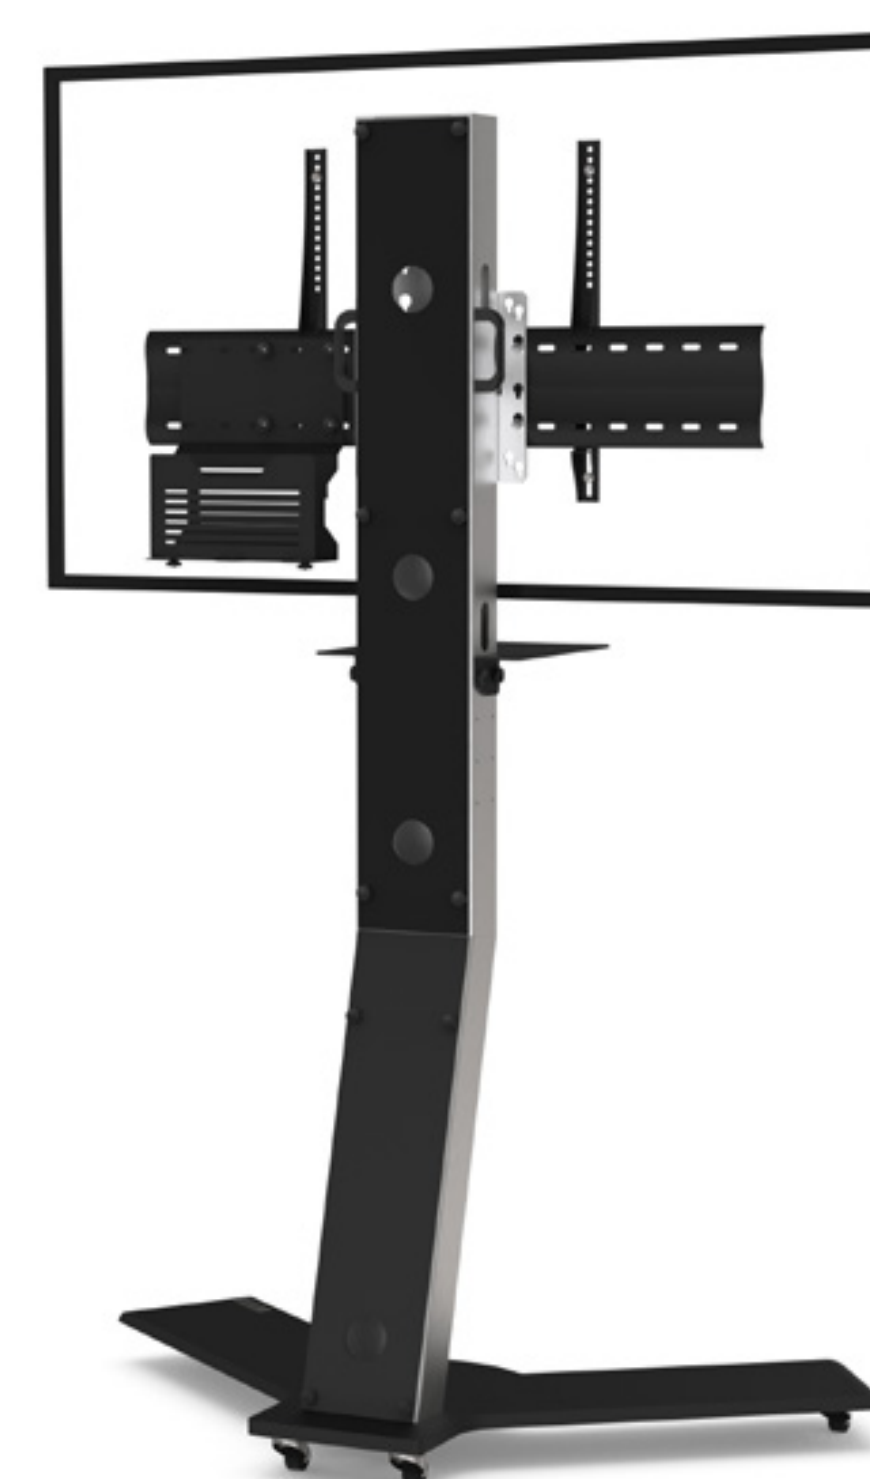

EKINOX

SIMPLE ÉCRAN

Pour un écran de 40 à 75"

VIDÉOCONFÉRENCE

Nombre d'écrans : 1 écran

Taille d'écran : de 40 à 75"

Installation : sur roulettes

Finitions : noire et inox brossé

Référence :
EKINOXS4075VCPACK

Simulation écran 55"

CARACTÉRISTIQUES

Taille d'écran	Pour un écran de 40 à 75"
Référence	EKINOXS4075VCPACK
Socle	Acier peint noir
Épaisseur du socle	15 mm
Roulettes / Patins	Sur roulettes (ø 35 mm pré-montées)
Dimensions du socle (L x p x h)	1179 x 636 x 75 mm
Colonne	Inox brossé
Habillage arrière de la colonne	Face arrière en plexiglass noir écoresponsable avec accès facile
Dimensions de la colonne (L x p x h)	170 x 80 x 1680 mm
Support écran	Acier peint noir avec fixations fixes
Taille support écran (VESA)	De 200 x 200 mm à 800 x 400 mm
Hauteur axe écran	De 1435 mm à 1740 mm
Poids max. d'écran	40 à 70" : 85 kg 75" : 65 kg
Hauteur tablette caméra	De 885 mm à 1050 mm 4 positions par pas de 55 mm
Poids du meuble	55 kg
Accessoires inclus (VC PACK)	<ul style="list-style-type: none"> Tablette caméra (AX0011) avec une surface utile de 300 mm (l) x 230 mm (p) Support codec universel (SCUV12) avec une profondeur utile de 10 mm à 95 mm

OPTIONS

Tablette grand format Avec une surface utile de 450 mm (l) x 300 mm (p)	Ref. AX0012
Finition inox & blanc Colonne en inox brossé Socle, habillage arrière et tablette caméra en blanc	Ref. EKINOXS4075VCPACK /WHITE
Finition full blanc Socle, colonne, habillage arrière et tablette caméra en blanc	Ref. EKINOX/FULLWHITE
Finition full noir Socle, colonne, habillage arrière et tablette caméra en noir	Ref. EKINOX/FULLBLACK
Socle sur patins	Ref. Teflon pads
Support caméra universel À positionner au-dessus de l'écran Taille de la platine caméra (L x p) : 230 x 159 mm Inclus : réglettes de fixation 500 mm + visserie	Ref. SCUV3
Pré-montage du meuble à l'expédition	Ref. SERV_STD_1