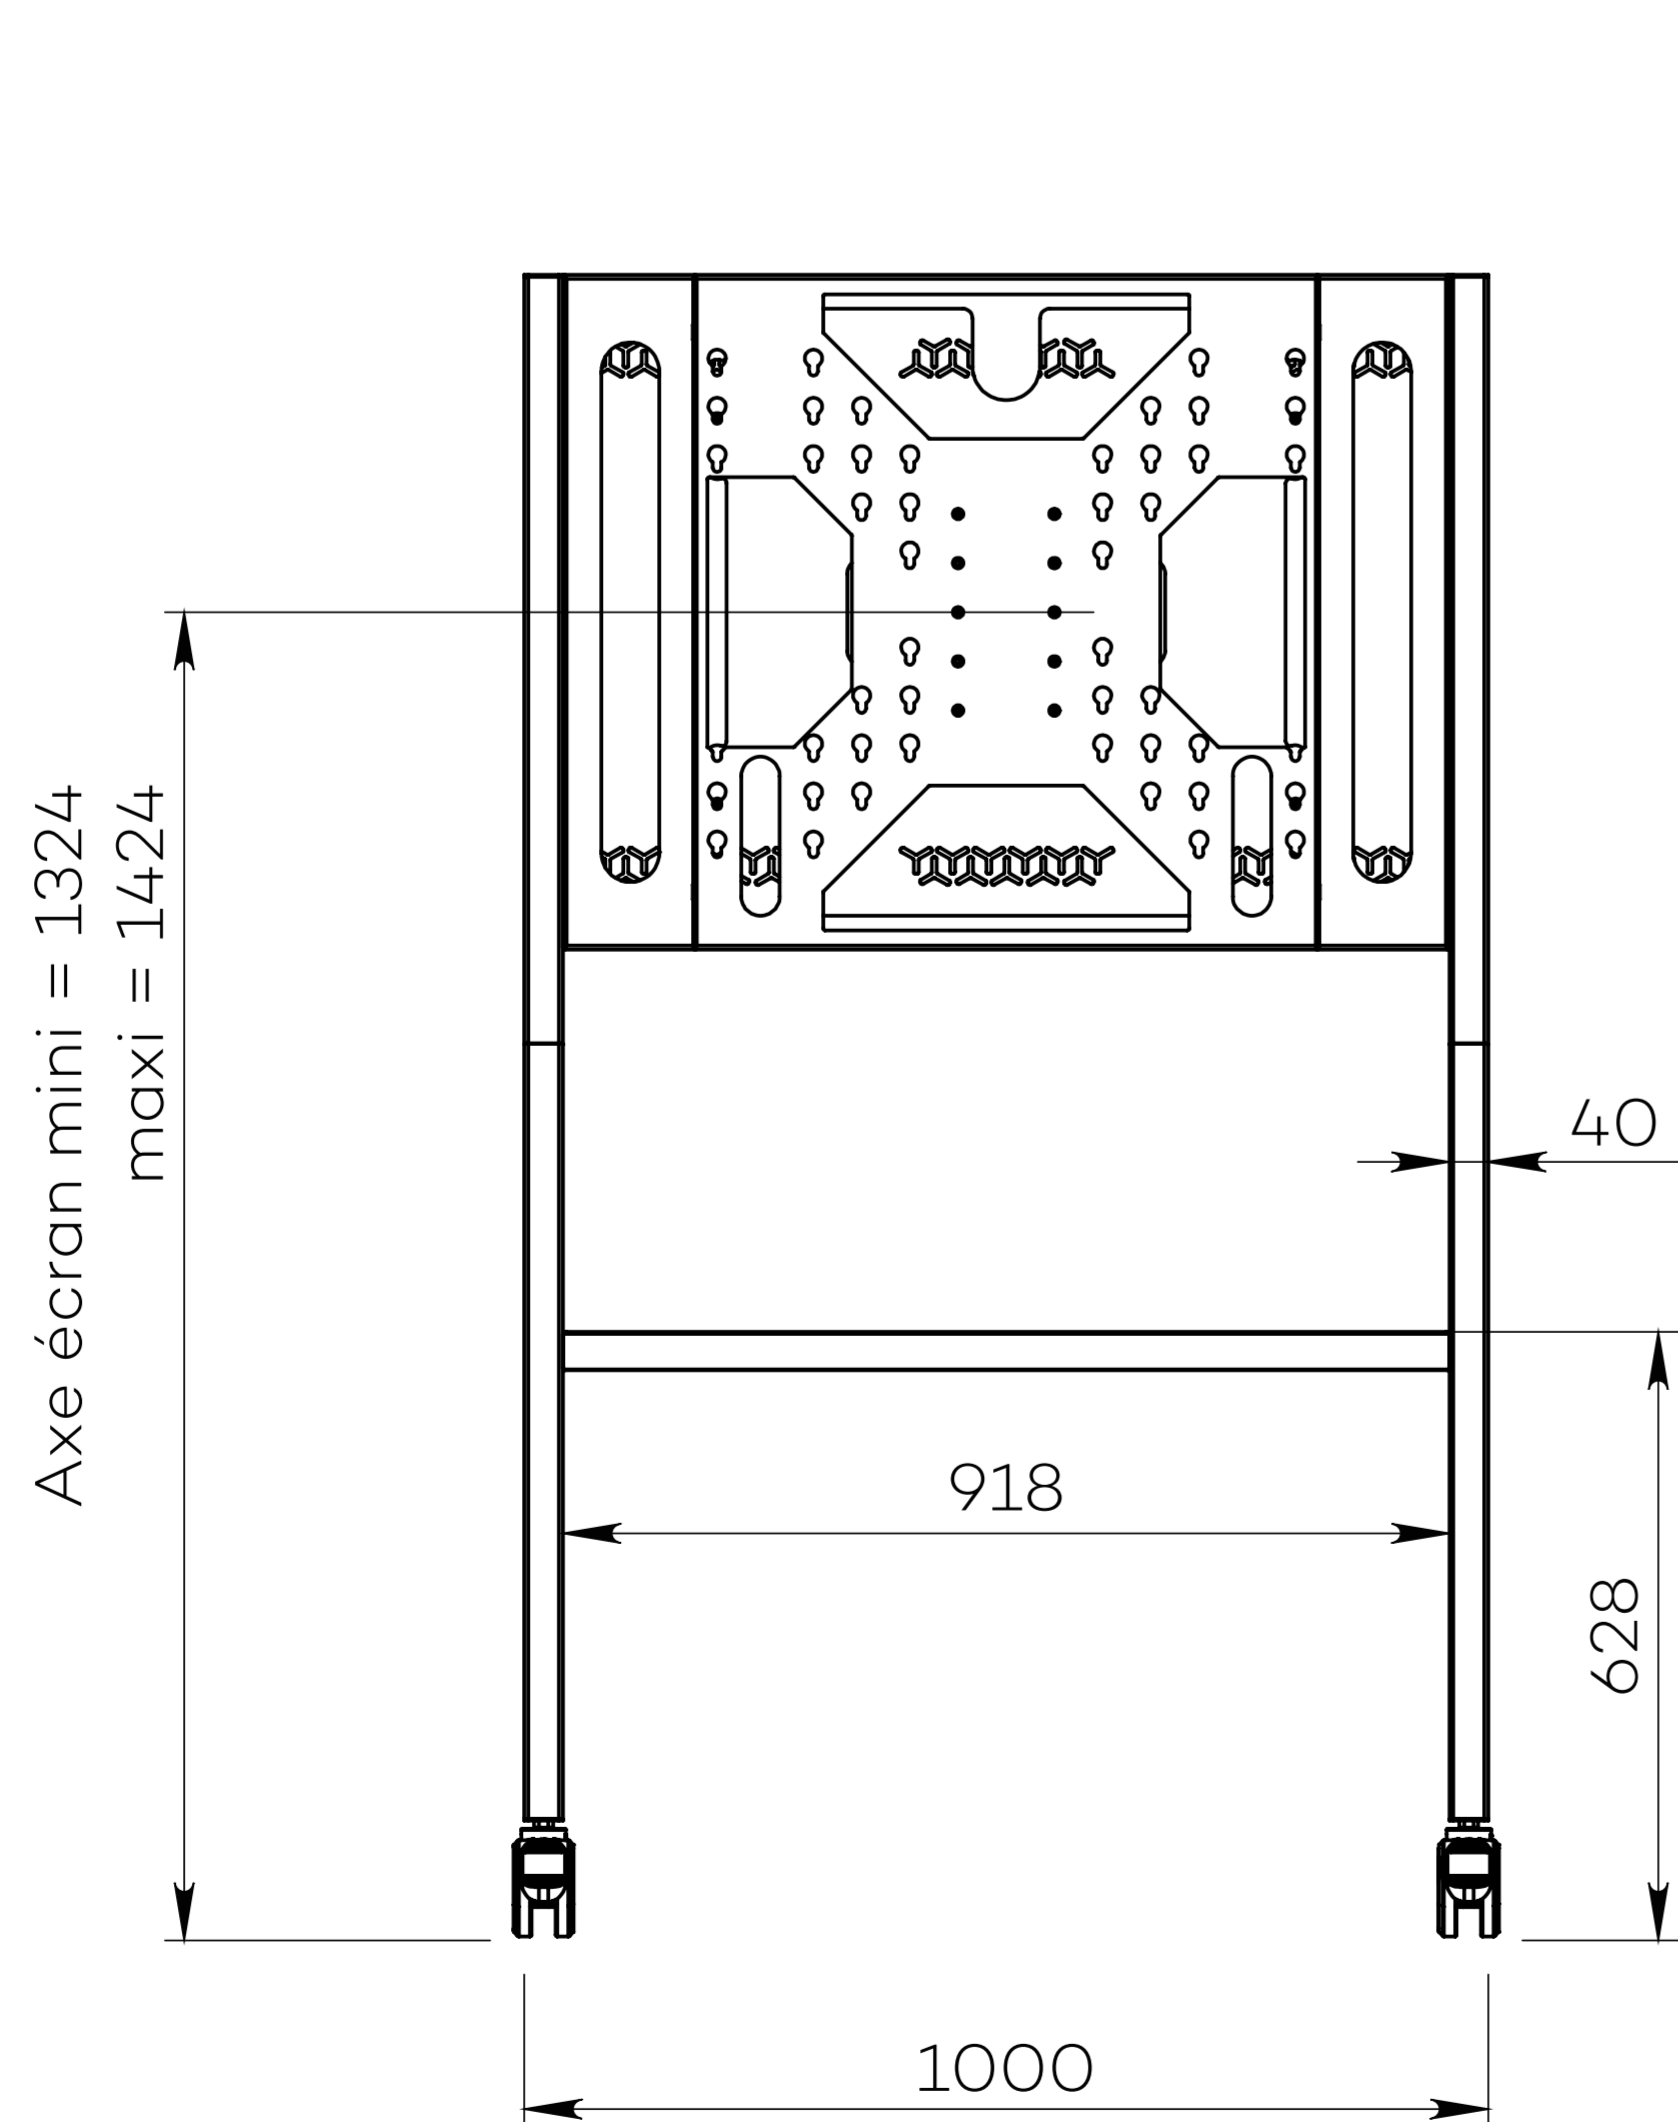

# EXYO 4 SIMPLE ÉCRAN

Pour un écran de 55 à 75"

## AFFICHAGE DYNAMIQUE

Nombre d'écran : 1 écran

Taille d'écran : de 55 à 75"

Installation : sur roulettes

Finition : noire  
(finition blanche sur demande)

Référence :  
EXYO4S5575DS

Simulation écran 65"  
Finition noire

## • CARACTÉRISTIQUES

Taille d'écran	Pour un écran de 55 à 75"
Référence	EXYO4S5575DS
Matière	Acier peint noir
Roulettes / Patins	Sur roulettes, finition noire (ø 100 mm pré-montées)
Passage de câbles	Par les piètements
Support écran	Acier peint noir
Habillage arrière du support écran	Face arrière en plexiglass noir écoresponsable avec accès facile
Taille support écran (VESA)	De 200 x 200 mm à 600 x 400 mm
Hauteur axe écran	De 1324 mm à 1424 mm
Poids max. d'écran	70 kg
Hauteur tablette	628 mm
Dimensions de la tablette (L x p)	918 x 272 mm
Poids du meuble	40 kg
Inclus	<ul style="list-style-type: none"> <li>• Support codec à l'intérieur du caisson avec une profondeur utile de 70 mm</li> <li>• Visserie meuble</li> <li>• Visserie écran universel</li> </ul>