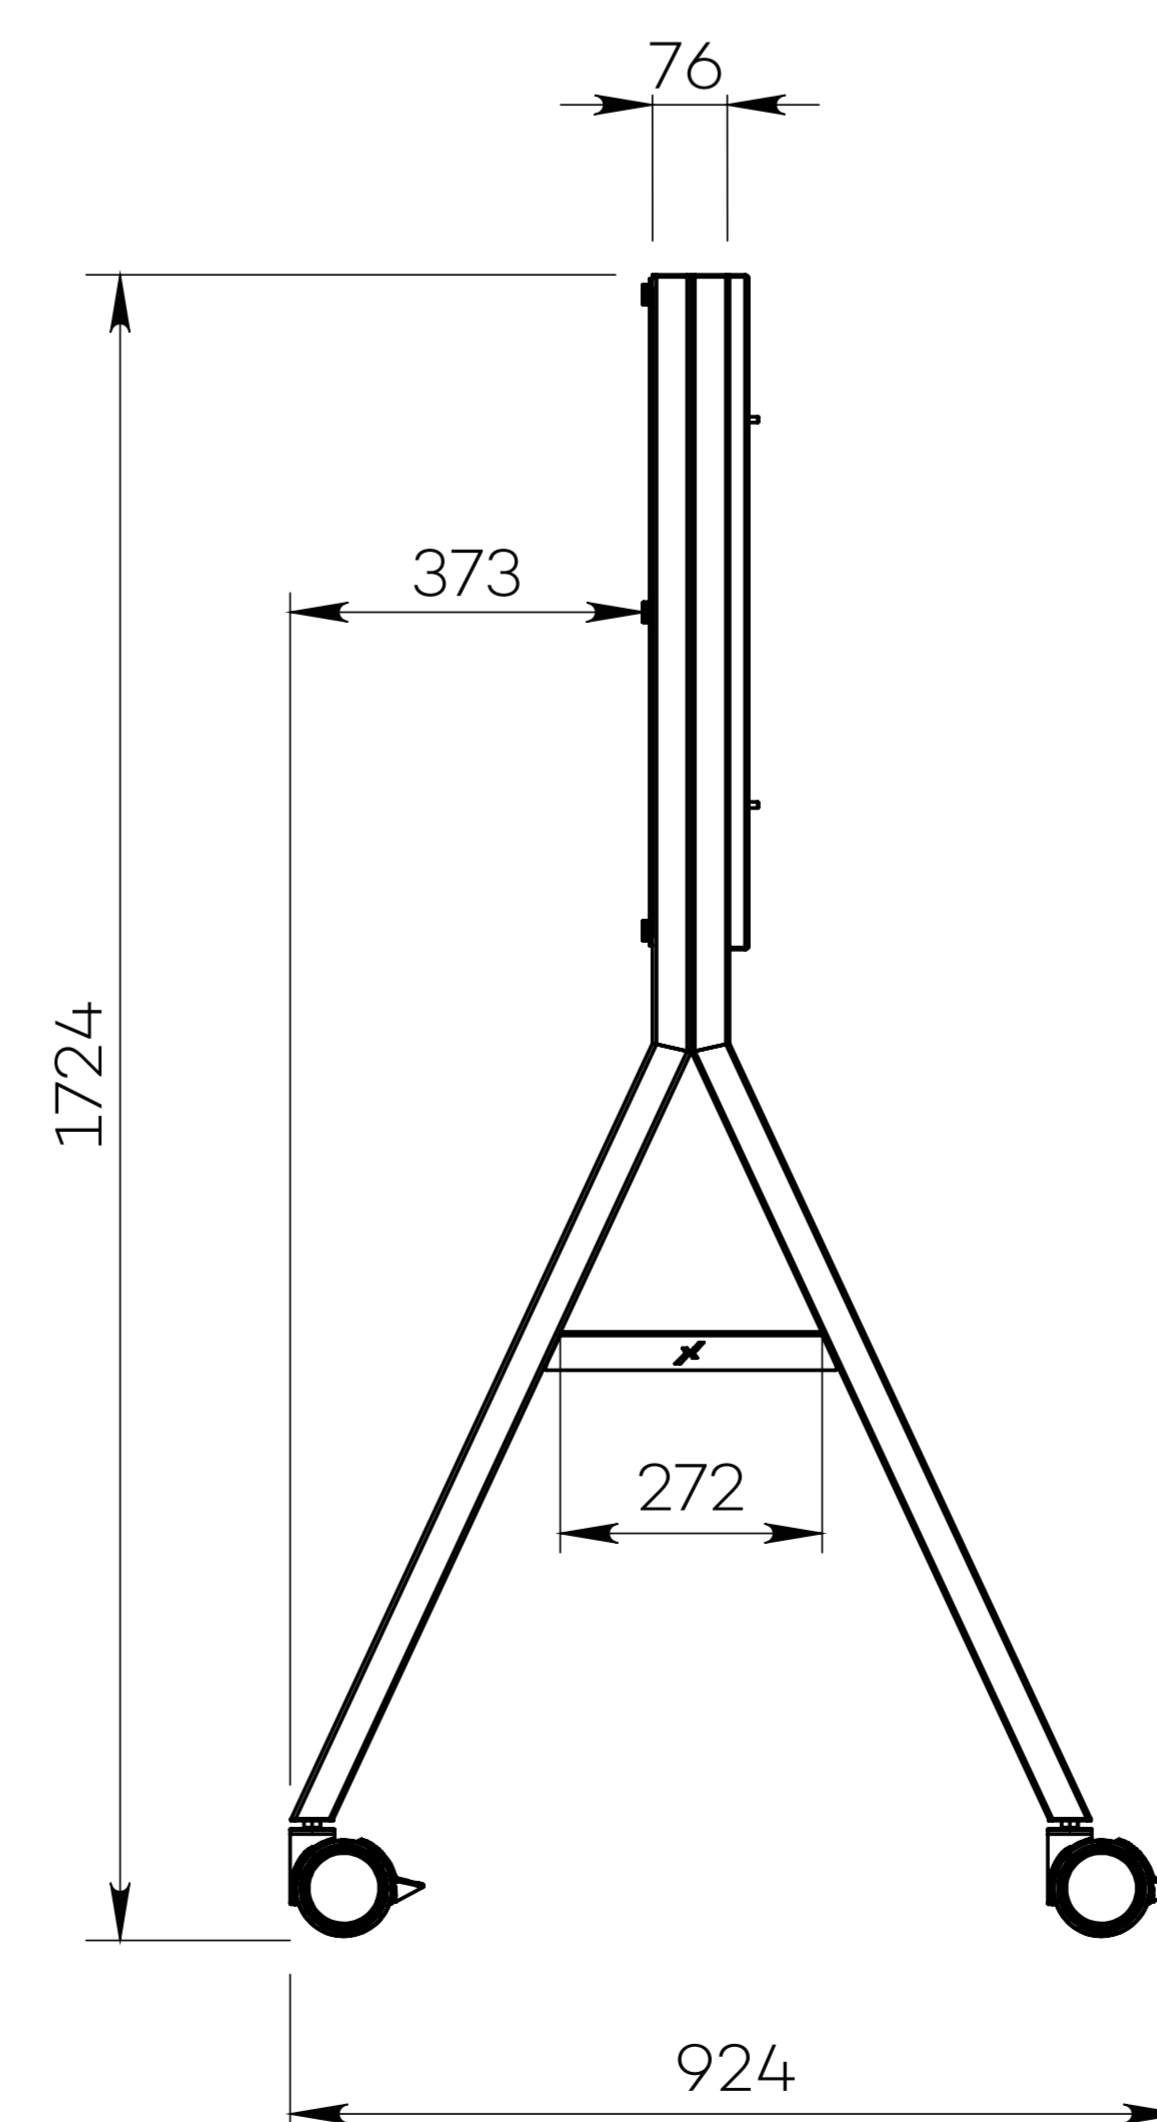

# EXYO 4 SIMPLE ÉCRAN

Pour un écran de 55 à 75"

## AFFICHAGE DYNAMIQUE

Nombre d'écran : 1 écran

Taille d'écran : de 55 à 75"

Installation : sur roulettes

Finition : noire  
(finition blanche sur demande)

Référence :  
EXYO4S5575DS

Simulation écran 65"  
Finition noire

## • CARACTÉRISTIQUES

Taille d'écran	Pour un écran de 55 à 75"
Référence	EXYO4S5575DS
Matière	Acier peint noir
Roulettes / Patins	Sur roulettes, finition noire (ø 100 mm pré-montées)
Passage de câbles	Par les piètements
Support écran	Acier peint noir
Habillage arrière du support écran	Face arrière en plexiglass noir écoresponsable avec accès facile
Taille support écran (VESA)	De 200 x 200 mm à 600 x 400 mm
Hauteur axe écran	De 1324 mm à 1424 mm
Poids max. d'écran	70 kg
Hauteur tablette	628 mm
Dimensions de la tablette (L x p)	918 x 272 mm
Poids du meuble	40 kg
Inclus	<ul style="list-style-type: none"> <li>• Support codec à l'intérieur du caisson avec une profondeur utile de 70 mm</li> <li>• Visserie meuble</li> <li>• Visserie écran universel</li> </ul>