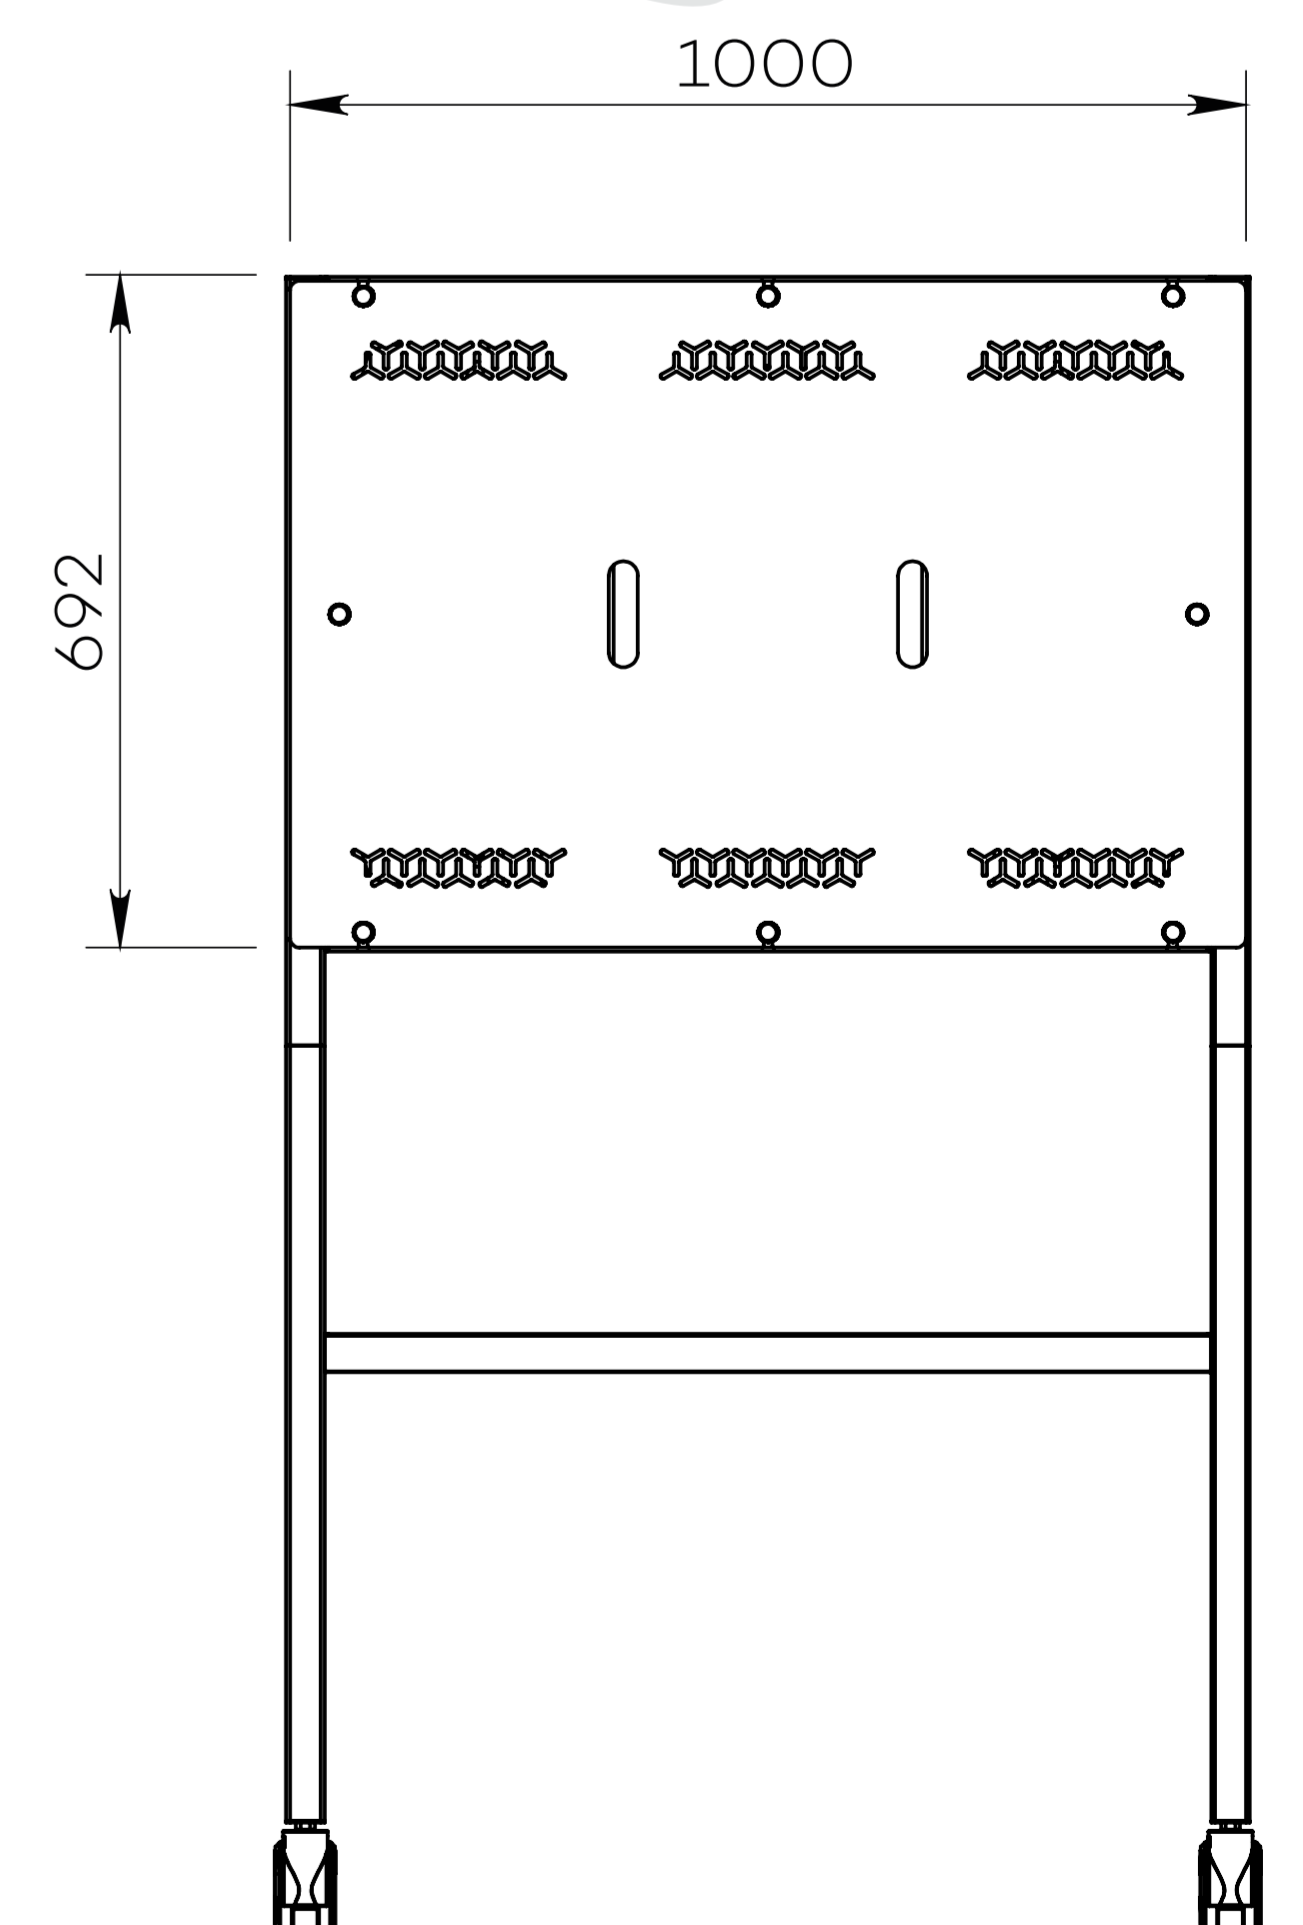

# EXYO 4 SIMPLE ÉCRAN

Pour un écran de 55 à 75"

## AFFICHAGE DYNAMIQUE

Nombre d'écran : 1 écran

Taille d'écran : de 55 à 75"

Installation : sur roulettes

Finition : noire  
(finition blanche sur demande)

Référence :  
EXYO4S5575DS

Simulation écran 65"  
Finition noire

## • CARACTÉRISTIQUES

Taille d'écran	Pour un écran de 55 à 75"
Référence	EXYO4S5575DS
Matière	Acier peint noir
Roulettes / Patins	Sur roulettes, finition noire (ø 100 mm pré-montées)
Passage de câbles	Par les piètements
Support écran	Acier peint noir
Habillage arrière du support écran	Face arrière en plexiglass noir écoresponsable avec accès facile
Taille support écran (VESA)	De 200 x 200 mm à 600 x 400 mm
Hauteur axe écran	De 1324 mm à 1424 mm
Poids max. d'écran	70 kg
Hauteur tablette	628 mm
Dimensions de la tablette (L x p)	918 x 272 mm
Poids du meuble	40 kg
Inclus	<ul style="list-style-type: none"> <li>• Support codec à l'intérieur du caisson avec une profondeur utile de 70 mm</li> <li>• Visserie meuble</li> <li>• Visserie écran universel</li> </ul>