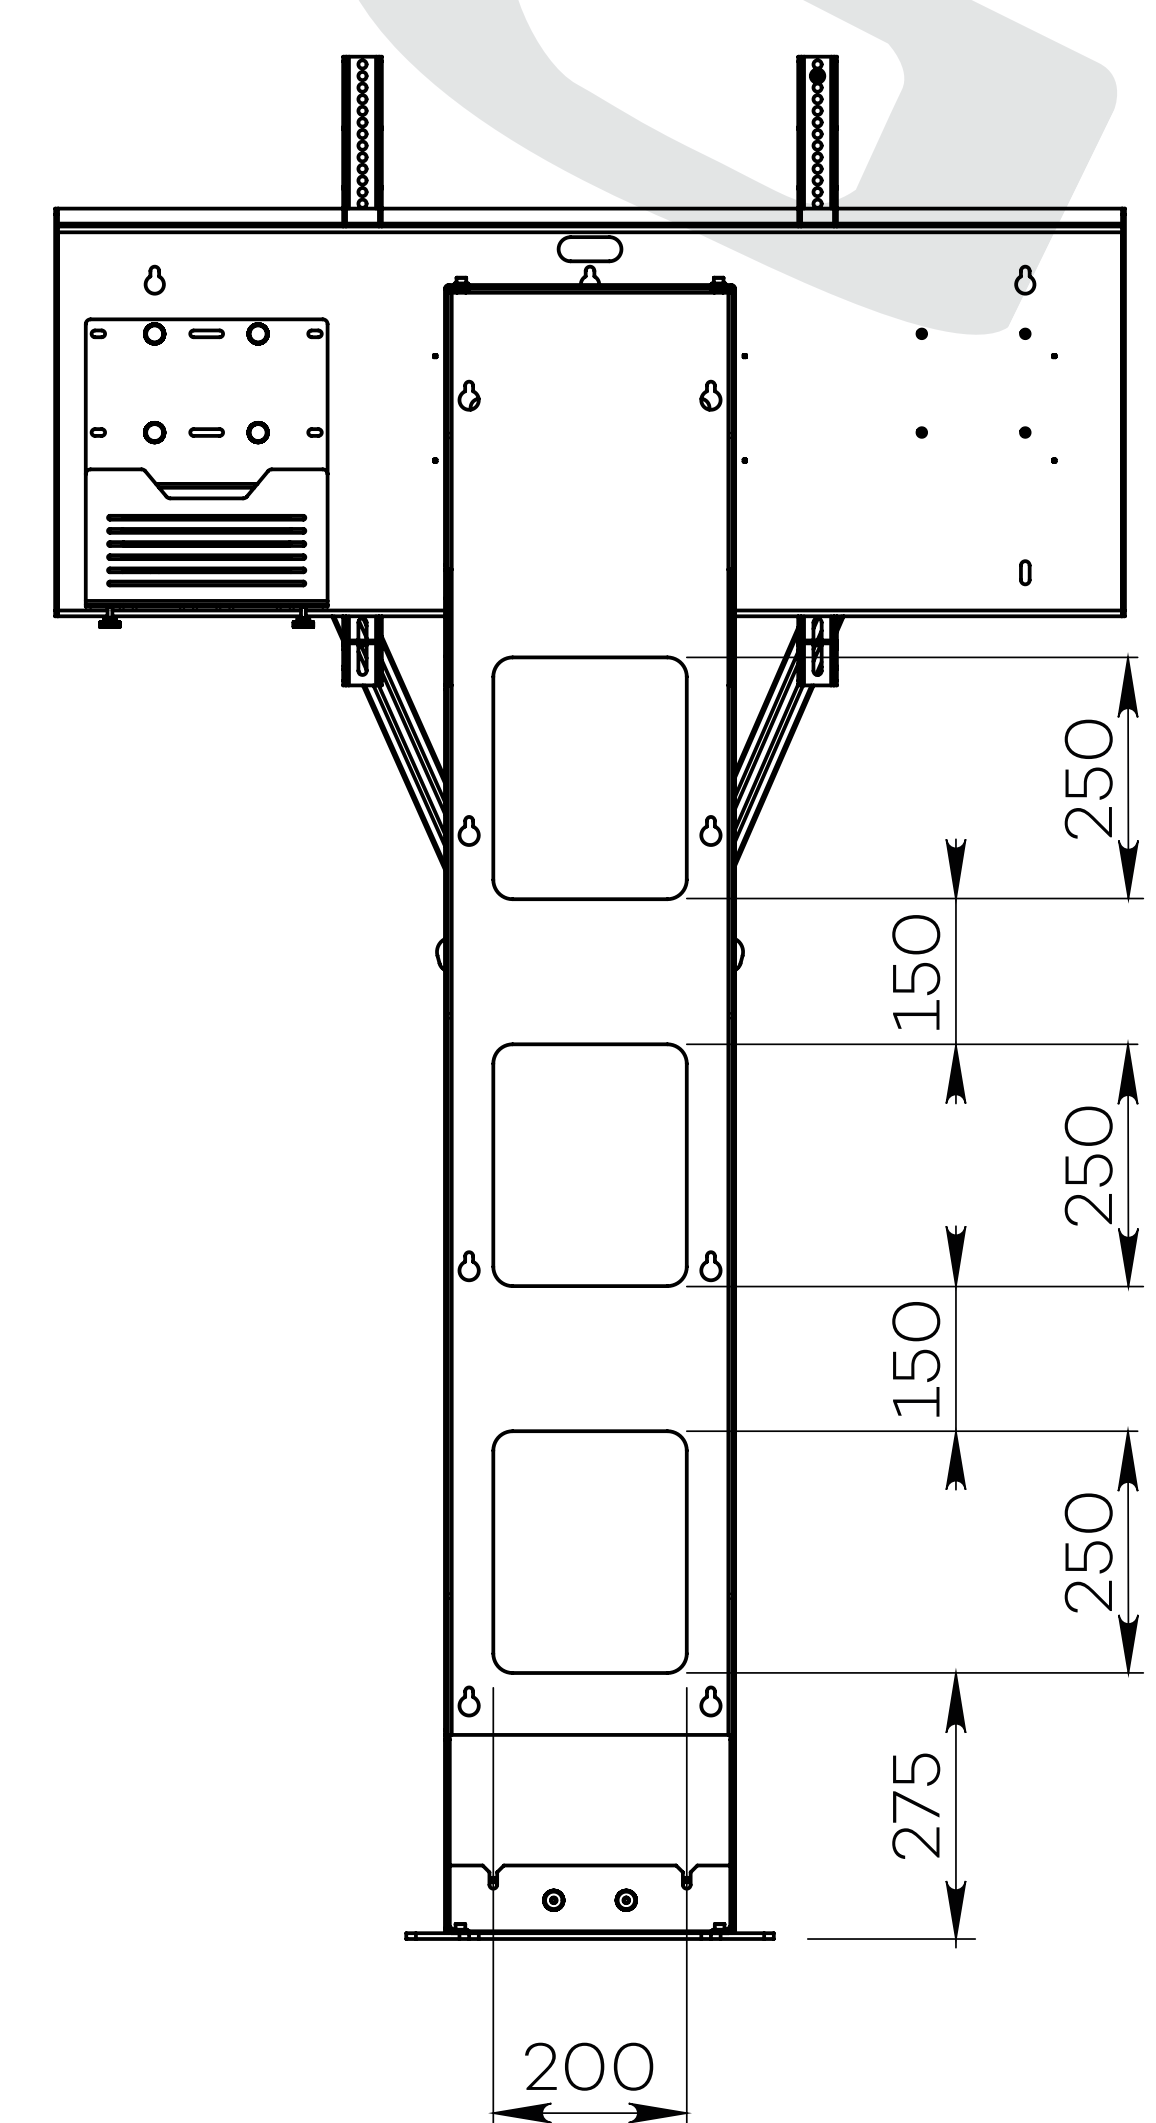

## VIDÉOCONFÉRENCE

Nombre d'écrans : 1 écran

Taille d'écran : de 75 à 100"

Installation : à fixer au mur

Finition : blanche

Référence :  
STILIXS75100VCPACK

Simulation écran 84"

## • CARACTÉRISTIQUES

Taille d'écran	Pour un écran de 46 à 80"	Pour un écran de 75 à 100"
Références	STILIXS4680VCPACK	STILIXS75100VCPACK
Structure	Acier peint blanc	
Dégagement pour plinthe	211 mm (h) x 20 mm (p)	
Dimensions du socle (L x p x h)	380 x 160 x 6 mm	
Colonne	Acier peint blanc	
Dimensions de la colonne (L x p x h)	300 x 70 x 1704 mm	
Support écran	Acier peint noir avec fixations fixes	
Taille support écran (VESA)	De 200 x 200 mm à 800 x 400 mm	De 200 x 200 mm à 1000 x 600 mm
Hauteur axe écran	De 1330 mm à 1740 mm	
Poids max. d'écran	85 kg	130 kg
Poids du meuble	30 kg	45 kg
Accessoires inclus (VC PACK)	<ul style="list-style-type: none"> <li>Tablette caméra (SCUV3_R1) fixée au VESA de l'écran (par réglettes de 780 mm) avec une surface utile de 290 mm (l) x 200 mm (p)</li> <li>Support codec ou player 1U (SCUV12_1U) avec une profondeur utile de 30 mm à 70 mm</li> </ul>	