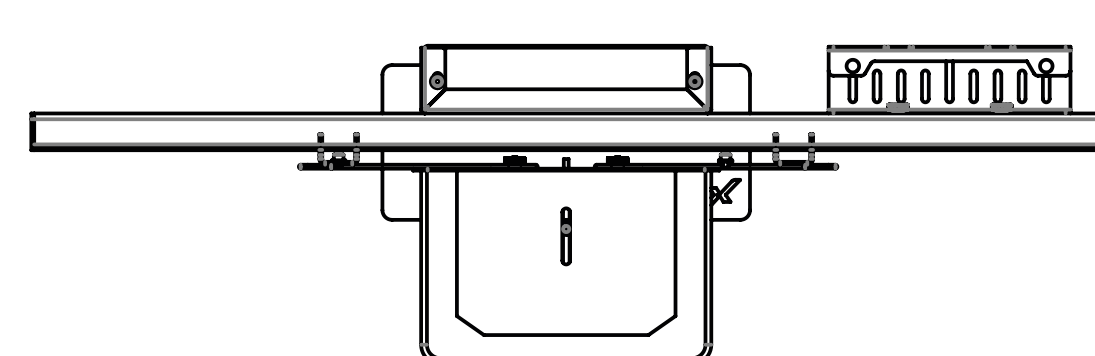

## VIDÉOCONFÉRENCE

Nombre d'écrans : 1 écran

Taille d'écran : de 75 à 100"

Installation : à fixer au mur

Finition : blanche

Référence :  
STILIXS75100VCPACK

Simulation écran 84"

## • CARACTÉRISTIQUES

Taille d'écran	Pour un écran de 46 à 80"	Pour un écran de 75 à 100"
Références	STILIXS4680VCPACK	STILIXS75100VCPACK
Structure	Acier peint blanc	
Dégagement pour plinthe	211 mm (h) x 20 mm (p)	
Dimensions du socle (L x p x h)	380 x 160 x 6 mm	
Colonne	Acier peint blanc	
Dimensions de la colonne (L x p x h)	300 x 70 x 1704 mm	
Support écran	Acier peint noir avec fixations fixes	
Taille support écran (VESA)	De 200 x 200 mm à 800 x 400 mm	De 200 x 200 mm à 1000 x 600 mm
Hauteur axe écran	De 1330 mm à 1740 mm	
Poids max. d'écran	85 kg	130 kg
Poids du meuble	30 kg	45 kg
Accessoires inclus (VC PACK)	<ul style="list-style-type: none"> <li>Tablette caméra (SCUV3_R1) fixée au VESA de l'écran (par réglettes de 780 mm) avec une surface utile de 290 mm (l) x 200 mm (p)</li> <li>Support codec ou player 1U (SCUV12_1U) avec une profondeur utile de 30 mm à 70 mm</li> </ul>	