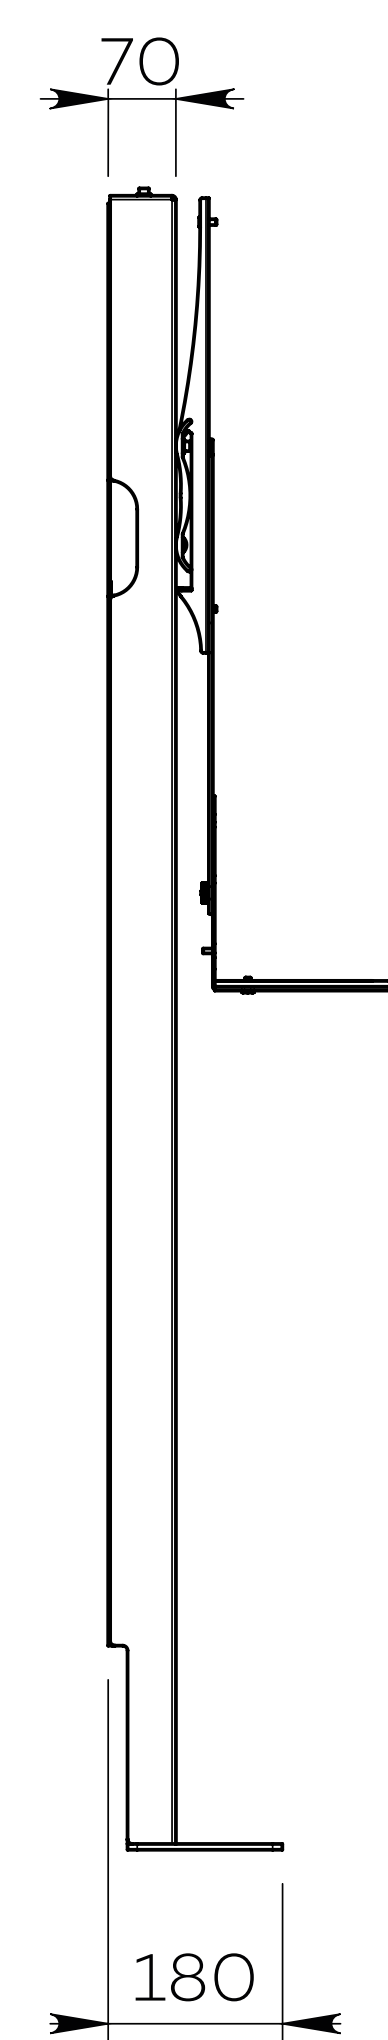

# STILIX SIMPLE ÉCRAN

Pour un écran de 46 à 80"

## VIDÉOCONFÉRENCE

Nombre d'écrans : 1 écran

Taille d'écran : de 46 à 80"

Installation : à fixer au mur

Finition : blanche

Référence :  
STILIXS4680VCPACK

Simulation écran 60"

# STILIX SIMPLE ÉCRAN

Pour un écran de 75 à 100"

## • CARACTÉRISTIQUES

Taille d'écran	Pour un écran de 46 à 80"	Pour un écran de 75 à 100"
Références	STILIXS4680VCPACK	STILIXS75100VCPACK
Structure	Acier peint blanc	
Dégagement pour plinthe	211 mm (h) x 20 mm (p)	
Dimensions du socle (L x p x h)	380 x 160 x 6 mm	
Colonne	Acier peint blanc	
Dimensions de la colonne (L x p x h)	300 x 70 x 1704 mm	
Support écran	Acier peint noir avec fixations fixes	
Taille support écran (VESA)	De 200 x 200 mm à 800 x 400 mm	De 200 x 200 mm à 1000 x 600 mm
Hauteur axe écran	De 1330 mm à 1740 mm	
Poids max. d'écran	85 kg	130 kg
Poids du meuble	30 kg	45 kg
Accessoires inclus (VC PACK)	<ul style="list-style-type: none"> <li>Tablette caméra (SCUV3_R1) fixée au VESA de l'écran (par réglettes de 780 mm) avec une surface utile de 290 mm (l) x 200 mm (p)</li> <li>Support codec ou player 1U (SCUV12_1U) avec une profondeur utile de 30 mm à 70 mm</li> </ul>	