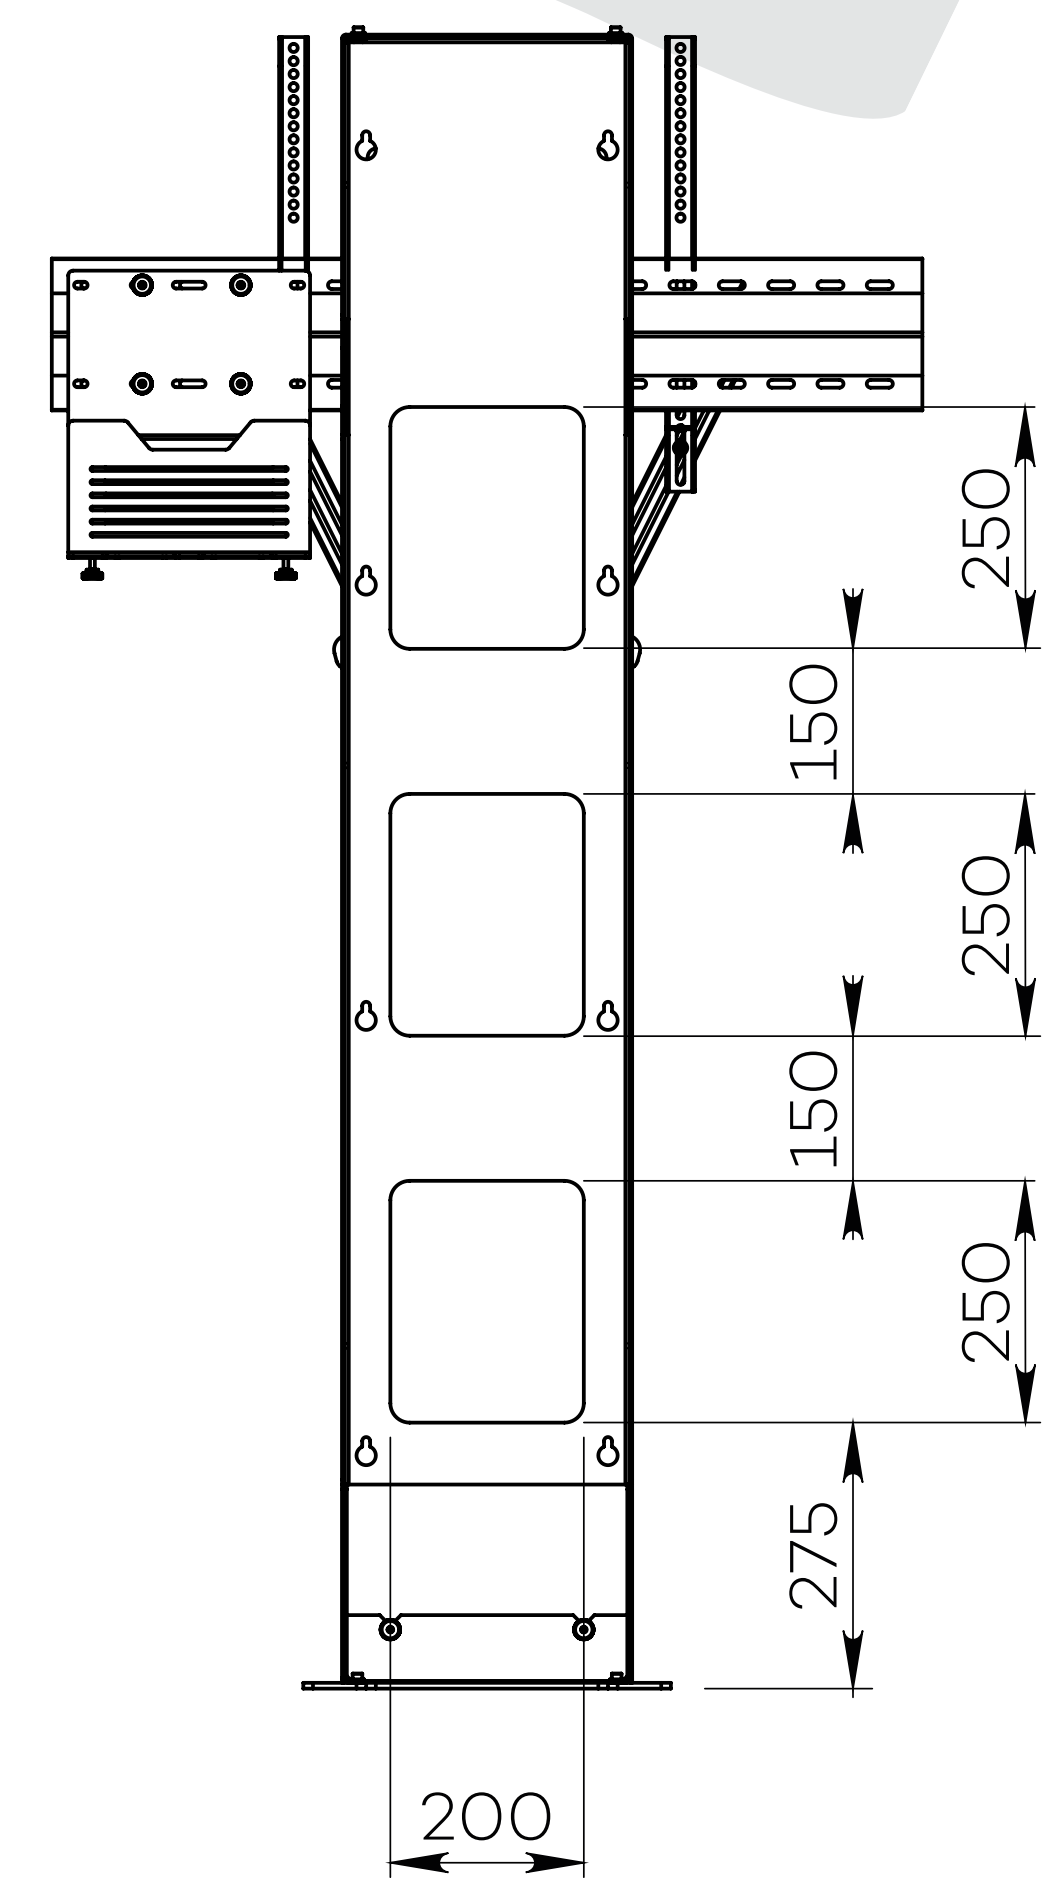

# STILIX SIMPLE ÉCRAN

Pour un écran de 46 à 80"

## VIDÉOCONFÉRENCE

Nombre d'écrans : 1 écran

Taille d'écran : de 46 à 80"

Installation : à fixer au mur

Finition : blanche

Référence :  
STILIXS4680VCPACK

Simulation écran 60"

# STILIX SIMPLE ÉCRAN

Pour un écran de 75 à 100"

## • CARACTÉRISTIQUES

Taille d'écran	Pour un écran de 46 à 80"	Pour un écran de 75 à 100"
Références	STILIXS4680VCPACK	STILIXS75100VCPACK
Structure	Acier peint blanc	
Dégagement pour plinthe	211 mm (h) x 20 mm (p)	
Dimensions du socle (L x p x h)	380 x 160 x 6 mm	
Colonne	Acier peint blanc	
Dimensions de la colonne (L x p x h)	300 x 70 x 1704 mm	
Support écran	Acier peint noir avec fixations fixes	
Taille support écran (VESA)	De 200 x 200 mm à 800 x 400 mm	De 200 x 200 mm à 1000 x 600 mm
Hauteur axe écran	De 1330 mm à 1740 mm	
Poids max. d'écran	85 kg	130 kg
Poids du meuble	30 kg	45 kg
Accessoires inclus (VC PACK)	<ul style="list-style-type: none"> <li>Tablette caméra (SCUV3_R1) fixée au VESA de l'écran (par réglettes de 780 mm) avec une surface utile de 290 mm (l) x 200 mm (p)</li> <li>Support codec ou player 1U (SCUV12_1U) avec une profondeur utile de 30 mm à 70 mm</li> </ul>	