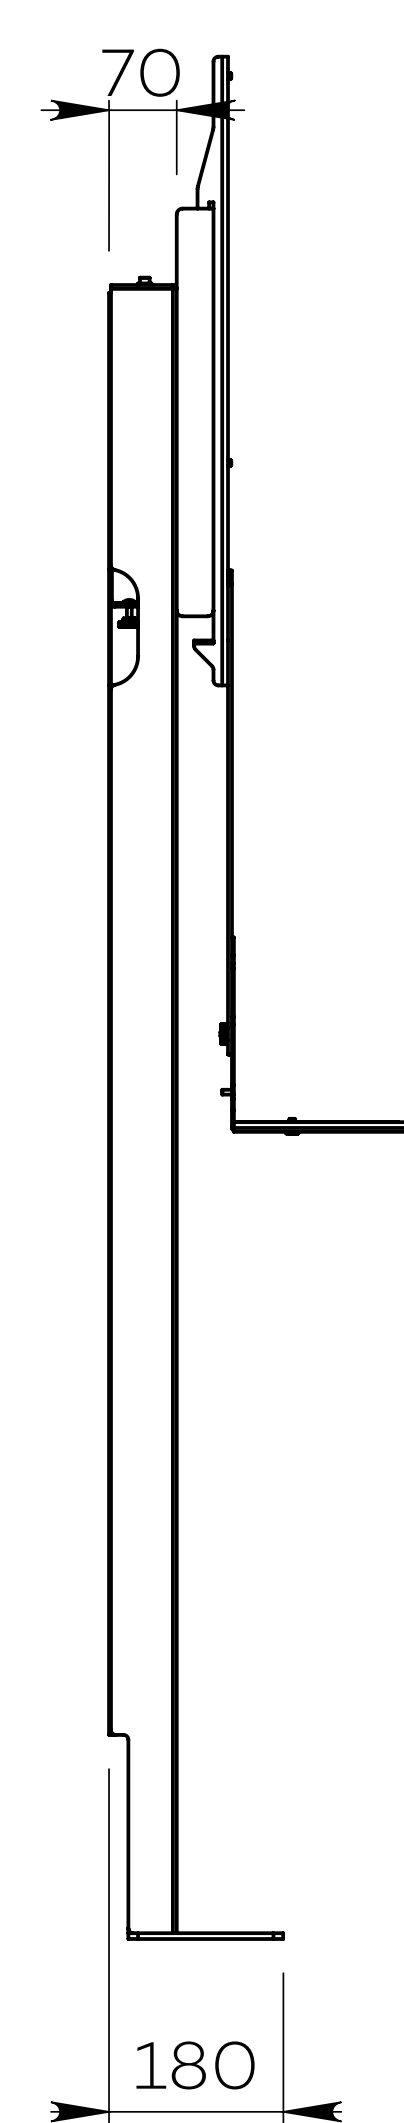

# STILIX SIMPLE ÉCRAN

Pour un écran de 46 à 80"

## VIDÉOCONFÉRENCE

Nombre d'écrans : 1 écran

Taille d'écran : de 46 à 80"

Installation : à fixer au mur

Finition : blanche

Référence :  
STILIXS4680VCPACK

Simulation écran 60"

## VIDÉOCONFÉRENCE

Nombre d'écrans : 1 écran

Taille d'écran : de 75 à 100"

Installation : à fixer au mur

Finition : blanche

Référence :  
STILIXS75100VCPACK

Simulation écran 84"

## • CARACTÉRISTIQUES

Taille d'écran	Pour un écran de 46 à 80"	Pour un écran de 75 à 100"
Références	STILIXS4680VCPACK	STILIXS75100VCPACK
Structure	Acier peint blanc	
Dégagement pour plinthe	211 mm (h) x 20 mm (p)	
Dimensions du socle (L x p x h)	380 x 160 x 6 mm	
Colonne	Acier peint blanc	
Dimensions de la colonne (L x p x h)	300 x 70 x 1704 mm	
Support écran	Acier peint noir avec fixations fixes	
Taille support écran (VESA)	De 200 x 200 mm à 800 x 400 mm	De 200 x 200 mm à 1000 x 600 mm
Hauteur axe écran	De 1330 mm à 1740 mm	
Poids max. d'écran	85 kg	130 kg
Poids du meuble	30 kg	45 kg
Accessoires inclus (VC PACK)	<ul style="list-style-type: none"> <li>Tablette caméra (SCUV3_R1) fixée au VESA de l'écran (par réglettes de 780 mm) avec une surface utile de 290 mm (l) x 200 mm (p)</li> <li>Support codec ou player 1U (SCUV12_1U) avec une profondeur utile de 30 mm à 70 mm</li> </ul>	