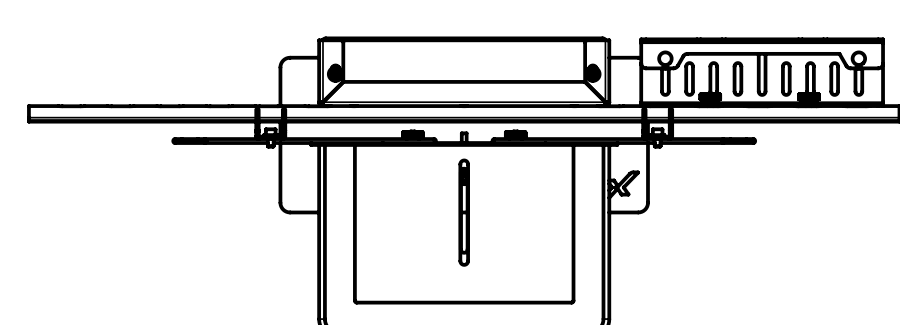

## VIDÉOCONFÉRENCE

Nombre d'écrans : 1 écran

Taille d'écran : de 46 à 80"

Installation : à fixer au mur

Finition : blanche

Référence :  
STILIXS4680VCPACK

Simulation écran 60"

## • CARACTÉRISTIQUES

Taille d'écran	Pour un écran de 46 à 80"	Pour un écran de 75 à 100"
Références	STILIXS4680VCPACK	STILIXS75100VCPACK
Structure	Acier peint blanc	
Dégagement pour plinthe	211 mm (h) x 20 mm (p)	
Dimensions du socle (L x p x h)	380 x 160 x 6 mm	
Colonne	Acier peint blanc	
Dimensions de la colonne (L x p x h)	300 x 70 x 1704 mm	
Support écran	Acier peint noir avec fixations fixes	
Taille support écran (VESA)	De 200 x 200 mm à 800 x 400 mm	De 200 x 200 mm à 1000 x 600 mm
Hauteur axe écran	De 1330 mm à 1740 mm	
Poids max. d'écran	85 kg	130 kg
Poids du meuble	30 kg	45 kg
Accessoires inclus (VC PACK)	<ul style="list-style-type: none"> <li>Tablette caméra (SCUV3_R1) fixée au VESA de l'écran (par réglettes de 780 mm) avec une surface utile de 290 mm (l) x 200 mm (p)</li> <li>Support codec ou player 1U (SCUV12_1U) avec une profondeur utile de 30 mm à 70 mm</li> </ul>	