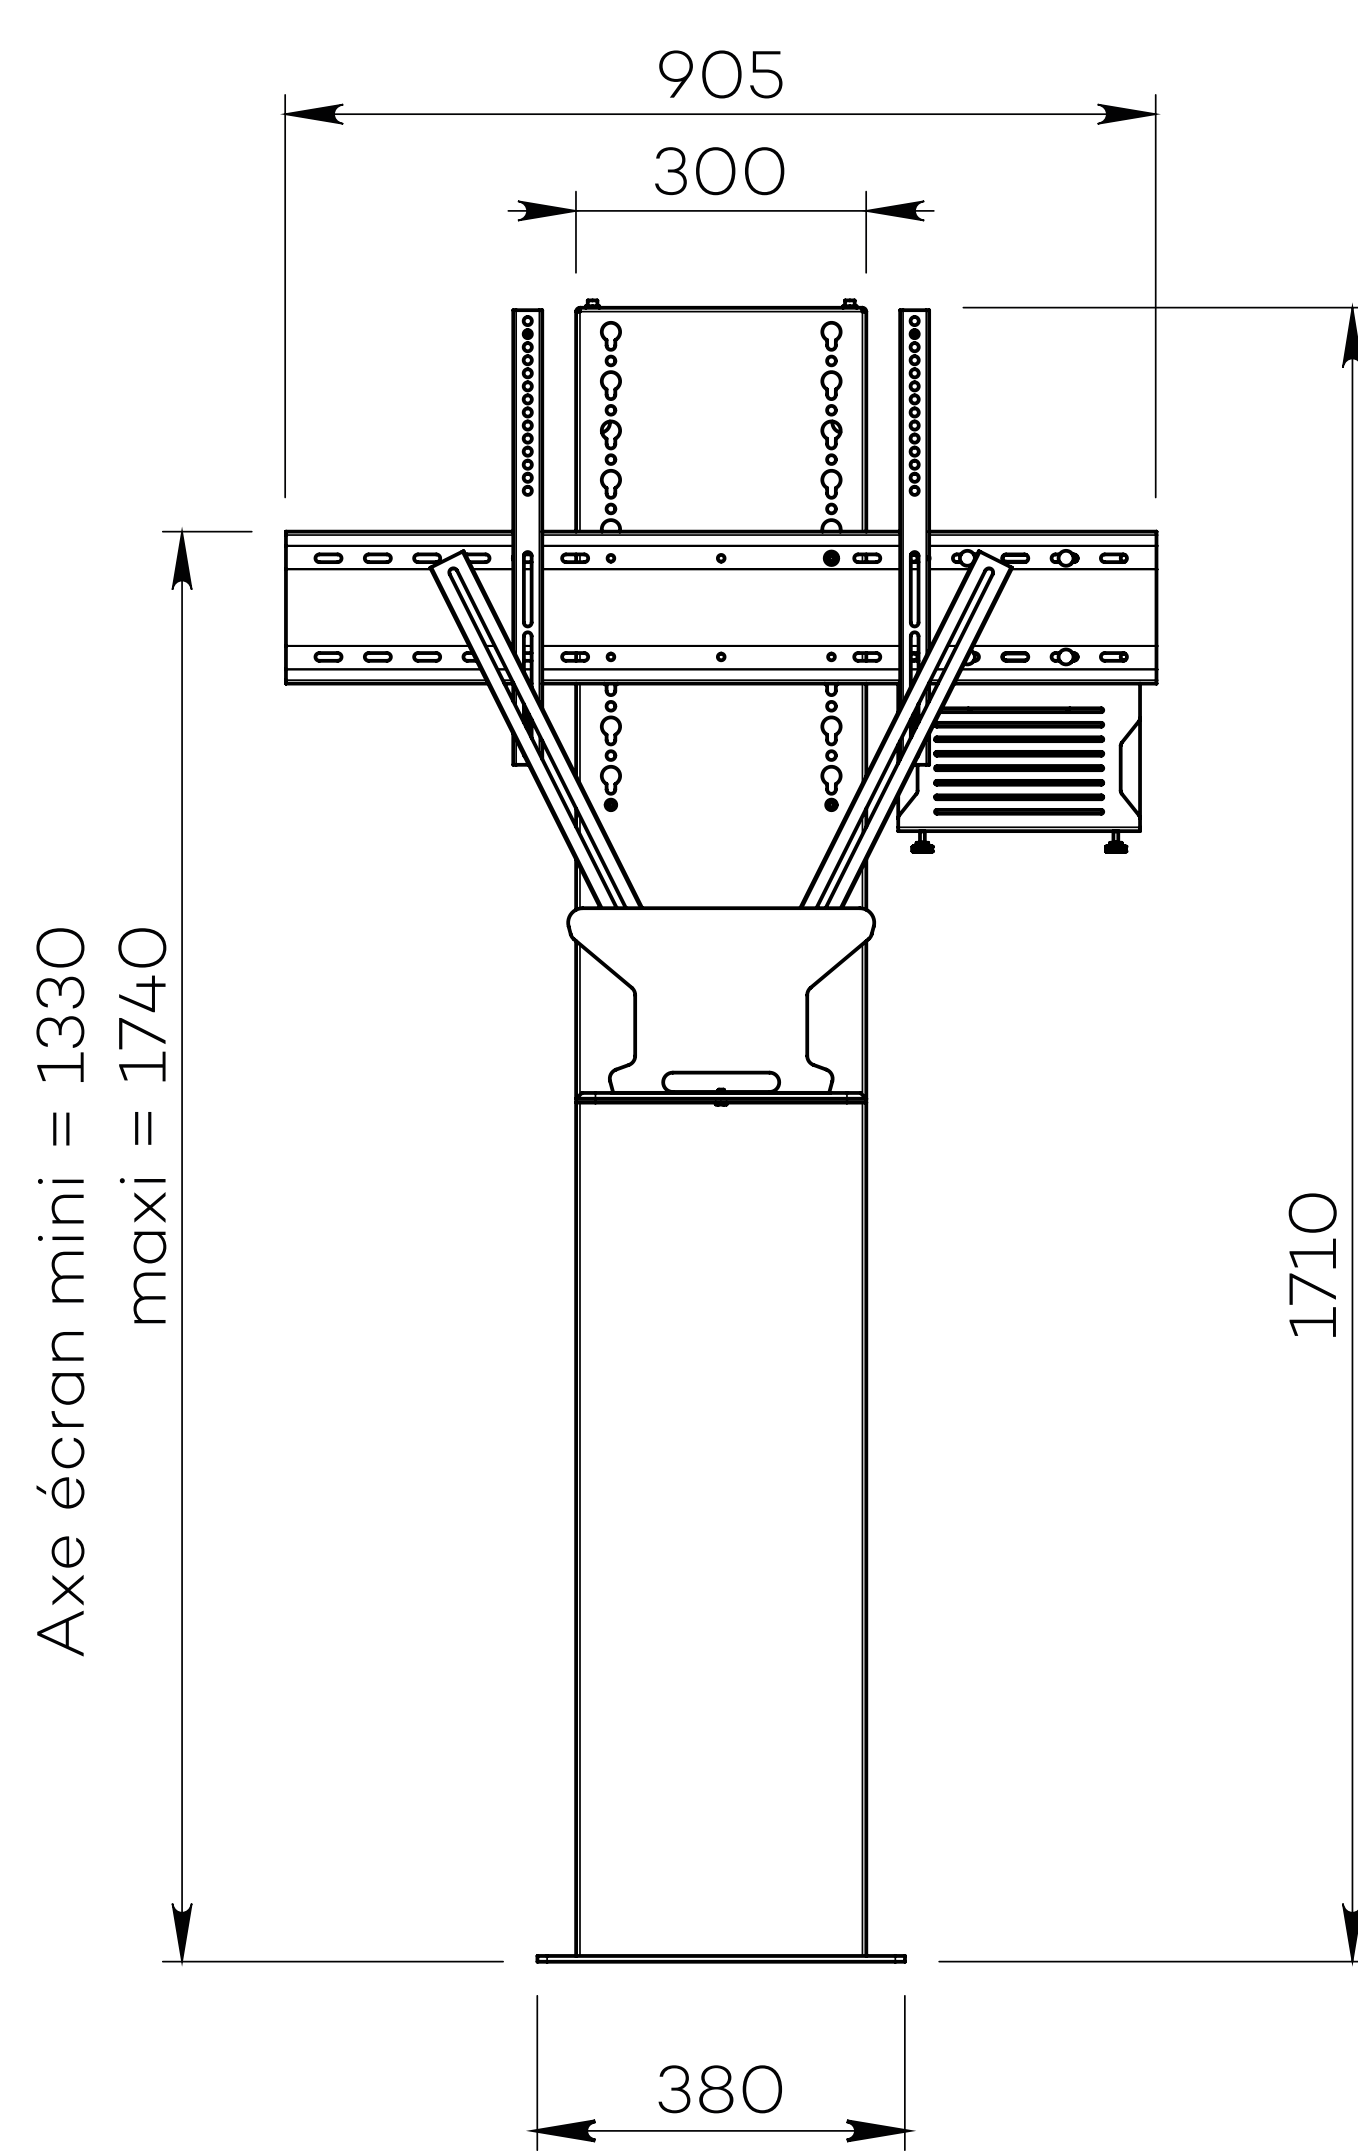

# STILIX SIMPLE ÉCRAN

Pour un écran de 46 à 80"

## VIDÉOCONFÉRENCE

Nombre d'écrans : 1 écran

Taille d'écran : de 46 à 80"

Installation : à fixer au mur

Finition : blanche

Référence :  
STILIXS4680VCPACK

Simulation écran 60"

# STILIX SIMPLE ÉCRAN

Pour un écran de 75 à 100"

## • CARACTÉRISTIQUES

Taille d'écran	Pour un écran de 46 à 80"	Pour un écran de 75 à 100"
Références	STILIXS4680VCPACK	STILIXS75100VCPACK
Structure	Acier peint blanc	
Dégagement pour plinthe	211 mm (h) x 20 mm (p)	
Dimensions du socle (L x p x h)	380 x 160 x 6 mm	
Colonne	Acier peint blanc	
Dimensions de la colonne (L x p x h)	300 x 70 x 1704 mm	
Support écran	Acier peint noir avec fixations fixes	
Taille support écran (VESA)	De 200 x 200 mm à 800 x 400 mm	De 200 x 200 mm à 1000 x 600 mm
Hauteur axe écran	De 1330 mm à 1740 mm	
Poids max. d'écran	85 kg	130 kg
Poids du meuble	30 kg	45 kg
Accessoires inclus (VC PACK)	<ul style="list-style-type: none"> <li>Tablette caméra (SCUV3_R1) fixée au VESA de l'écran (par réglettes de 780 mm) avec une surface utile de 290 mm (l) x 200 mm (p)</li> <li>Support codec ou player 1U (SCUV12_1U) avec une profondeur utile de 30 mm à 70 mm</li> </ul>	