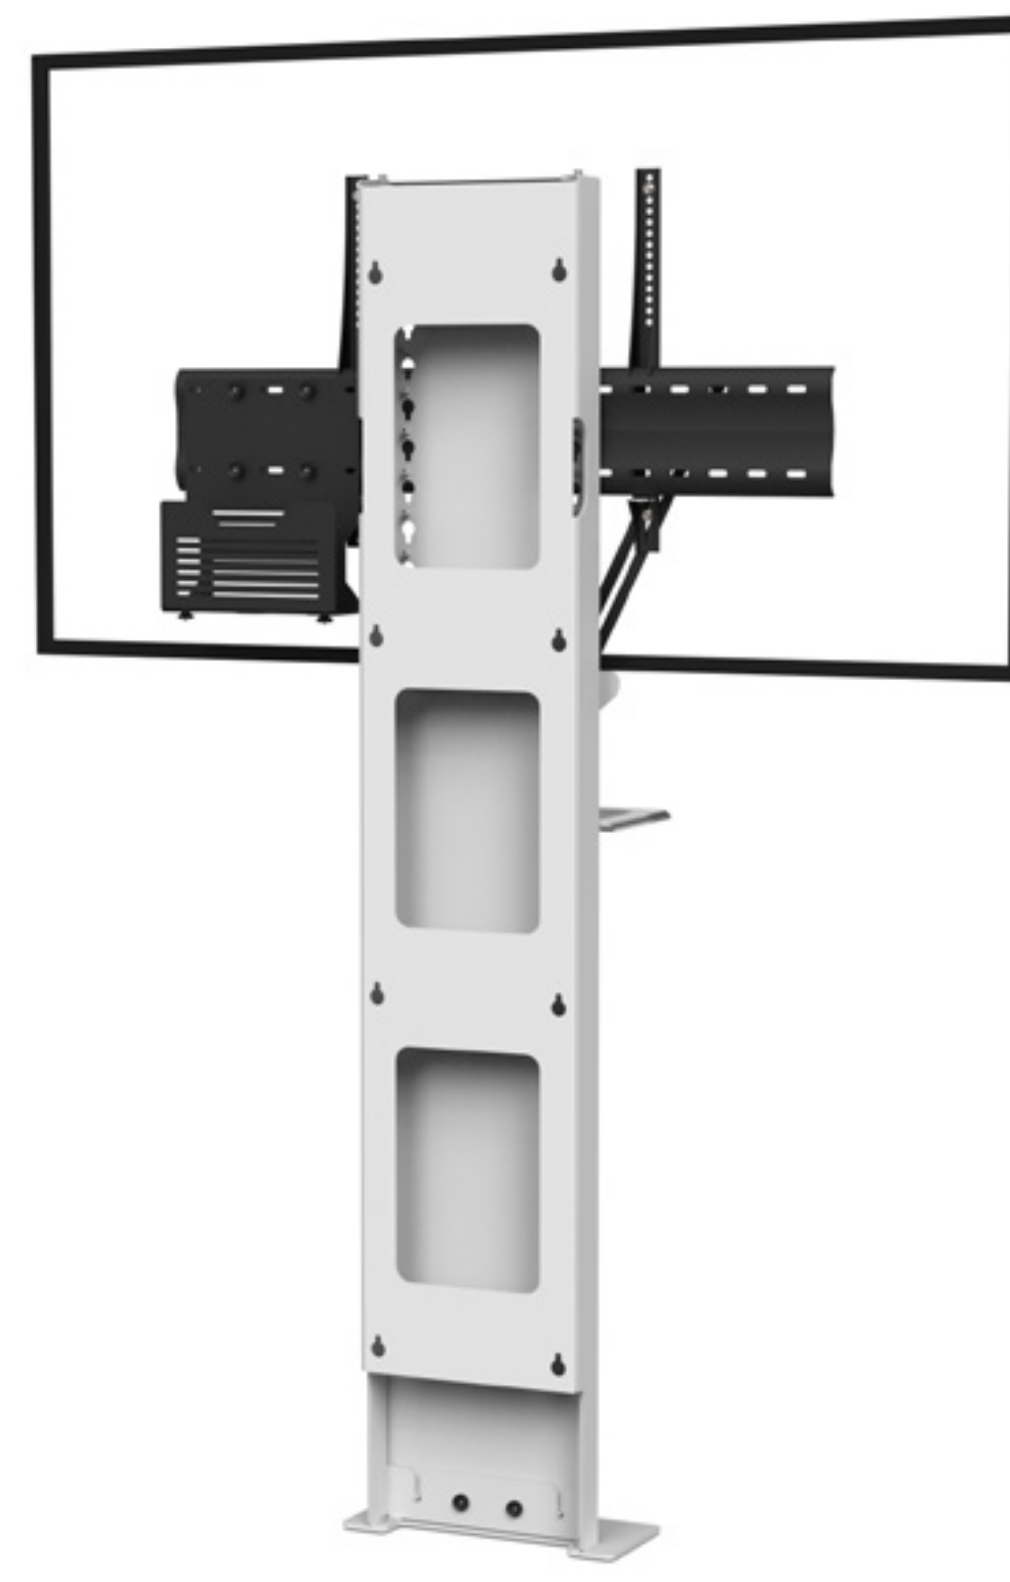

## VIDÉOCONFÉRENCE

Nombre d'écrans : 1 écran

Taille d'écran : de 46 à 80"

Installation : à fixer au mur

Finition : blanche

Référence :  
STILIXS4680VCPACK

Simulation écran 60"

# STILIX SIMPLE ÉCRAN

Pour un écran de 75 à 100"

## VIDÉOCONFÉRENCE

Nombre d'écrans : 1 écran

Taille d'écran : de 75 à 100"

Installation : à fixer au mur

Finition : blanche

Référence :  
STILIXS75100VCPACK

Simulation écran 84"

## • CARACTÉRISTIQUES

Taille d'écran	Pour un écran de 46 à 80"	Pour un écran de 75 à 100"
Références	STILIXS4680VCPACK	STILIXS75100VCPACK
Structure	Acier peint blanc	
Dégagement pour plinthe	211 mm (h) x 20 mm (p)	
Dimensions du socle (L x p x h)	380 x 160 x 6 mm	
Colonne	Acier peint blanc	
Dimensions de la colonne (L x p x h)	300 x 70 x 1704 mm	
Support écran	Acier peint noir avec fixations fixes	
Taille support écran (VESA)	De 200 x 200 mm à 800 x 400 mm	De 200 x 200 mm à 1000 x 600 mm
Hauteur axe écran	De 1330 mm à 1740 mm	
Poids max. d'écran	85 kg	130 kg
Poids du meuble	30 kg	45 kg
Accessoires inclus (VC PACK)	<ul style="list-style-type: none"> <li>Tablette caméra (SCUV3_R1) fixée au VESA de l'écran (par réglettes de 780 mm) avec une surface utile de 290 mm (l) x 200 mm (p)</li> <li>Support codec ou player 1U (SCUV12_1U) avec une profondeur utile de 30 mm à 70 mm</li> </ul>	