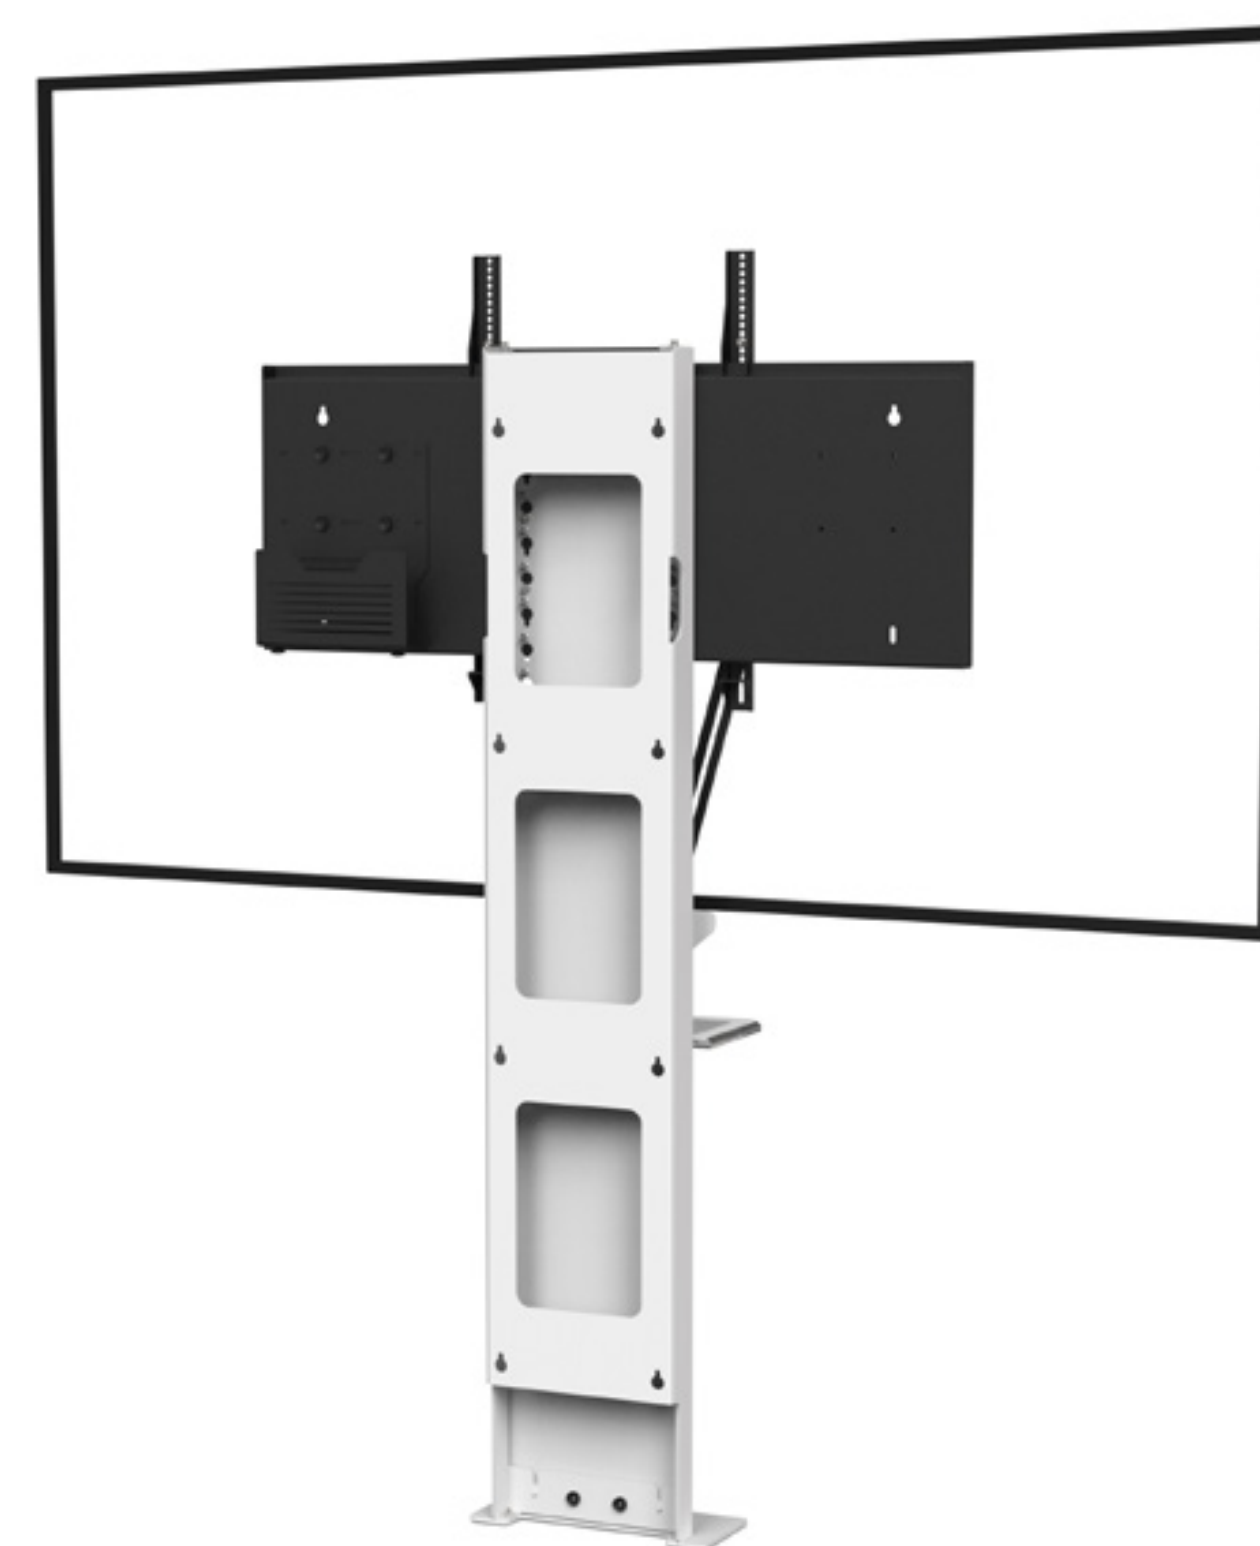

# STILIX SIMPLE ÉCRAN

Pour un écran de 46 à 80"

# STILIX SIMPLE ÉCRAN

Pour un écran de 75 à 100"

## VIDÉOCONFÉRENCE

Nombre d'écrans : 1 écran

Taille d'écran : de 75 à 100"

Installation : à fixer au mur

Finition : blanche

Référence :  
STILIXS75100VCPACK

Simulation écran 84"

## • CARACTÉRISTIQUES

Taille d'écran	Pour un écran de 46 à 80"	Pour un écran de 75 à 100"
Références	STILIXS4680VCPACK	STILIXS75100VCPACK
Structure	Acier peint blanc	
Dégagement pour plinthe	211 mm (h) x 20 mm (p)	
Dimensions du socle (L x p x h)	380 x 160 x 6 mm	
Colonne	Acier peint blanc	
Dimensions de la colonne (L x p x h)	300 x 70 x 1704 mm	
Support écran	Acier peint noir avec fixations fixes	
Taille support écran (VESA)	De 200 x 200 mm à 800 x 400 mm	De 200 x 200 mm à 1000 x 600 mm
Hauteur axe écran	De 1330 mm à 1740 mm	
Poids max. d'écran	85 kg	130 kg
Poids du meuble	30 kg	45 kg
Accessoires inclus (VC PACK)	<ul style="list-style-type: none"> <li>Tablette caméra (SCUV3_R1) fixée au VESA de l'écran (par réglettes de 780 mm) avec une surface utile de 290 mm (l) x 200 mm (p)</li> <li>Support codec ou player 1U (SCUV12_1U) avec une profondeur utile de 30 mm à 70 mm</li> </ul>	