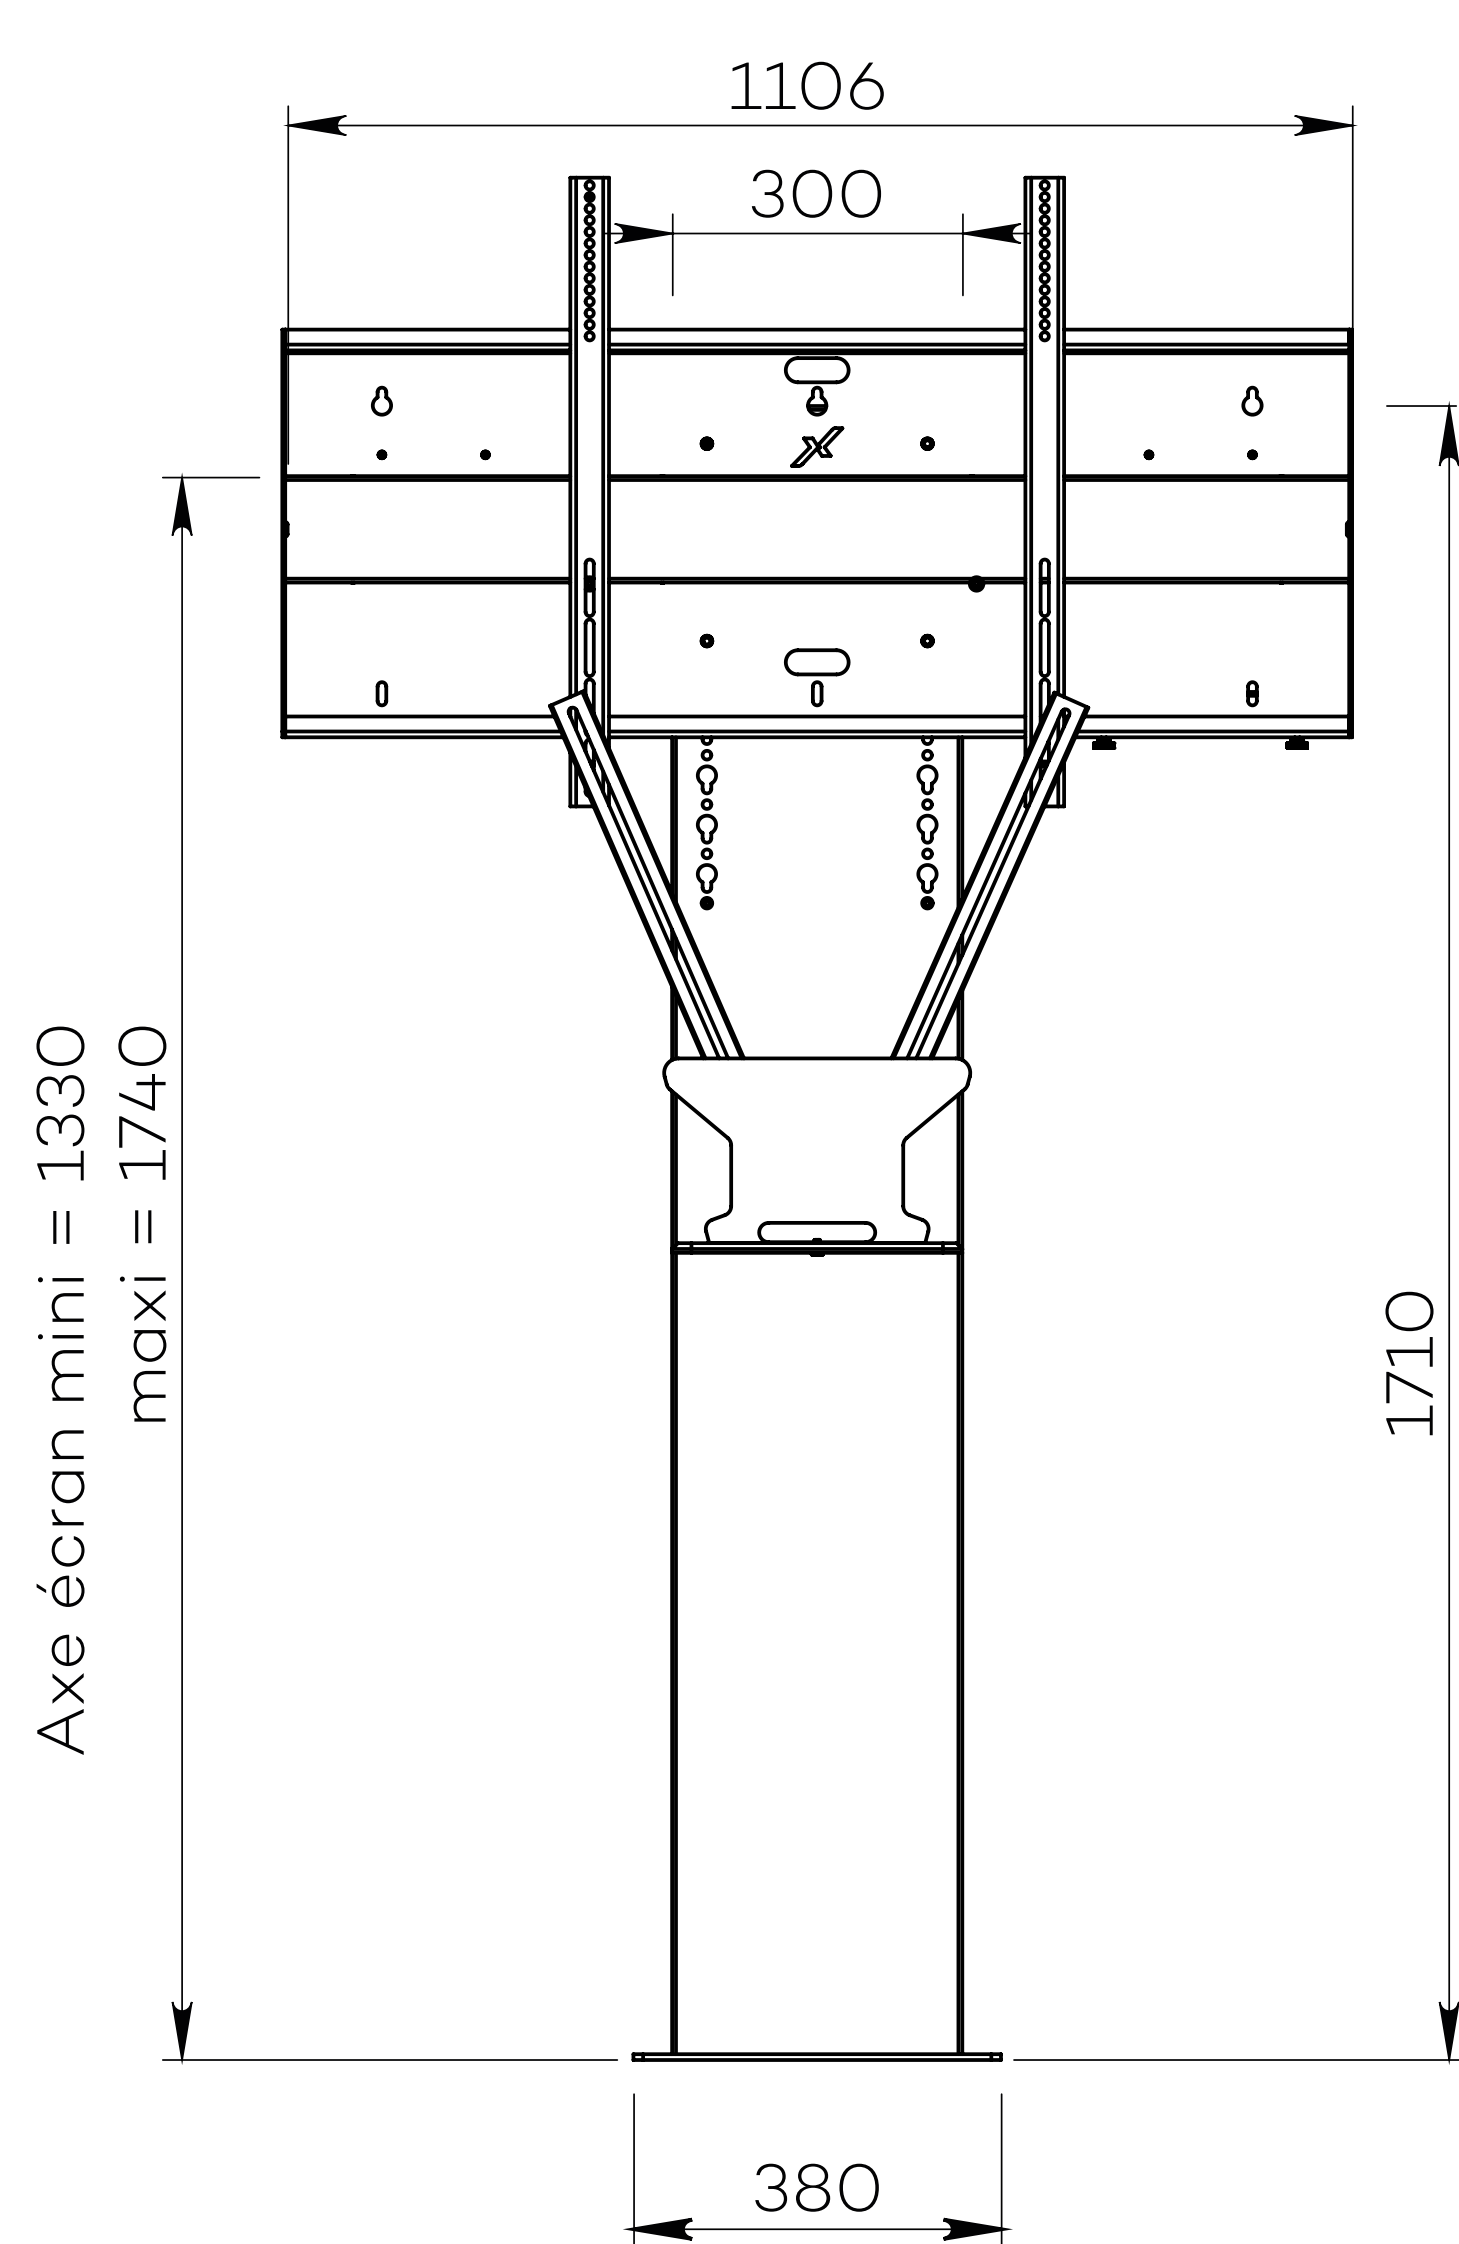

## VIDÉOCONFÉRENCE

Nombre d'écrans : 1 écran

Taille d'écran : de 75 à 100"

Installation : à fixer au mur

Finition : blanche

Référence :  
STILIXS75100VCPACK

Simulation écran 84"

## • CARACTÉRISTIQUES

Taille d'écran	Pour un écran de 46 à 80"	Pour un écran de 75 à 100"
Références	STILIXS4680VCPACK	STILIXS75100VCPACK
Structure	Acier peint blanc	
Dégagement pour plinthe	211 mm (h) x 20 mm (p)	
Dimensions du socle (L x p x h)	380 x 160 x 6 mm	
Colonne	Acier peint blanc	
Dimensions de la colonne (L x p x h)	300 x 70 x 1704 mm	
Support écran	Acier peint noir avec fixations fixes	
Taille support écran (VESA)	De 200 x 200 mm à 800 x 400 mm	De 200 x 200 mm à 1000 x 600 mm
Hauteur axe écran	De 1330 mm à 1740 mm	
Poids max. d'écran	85 kg	130 kg
Poids du meuble	30 kg	45 kg
Accessoires inclus (VC PACK)	<ul style="list-style-type: none"> <li>Tablette caméra (SCUV3_R1) fixée au VESA de l'écran (par réglettes de 780 mm) avec une surface utile de 290 mm (l) x 200 mm (p)</li> <li>Support codec ou player 1U (SCUV12_1U) avec une profondeur utile de 30 mm à 70 mm</li> </ul>	