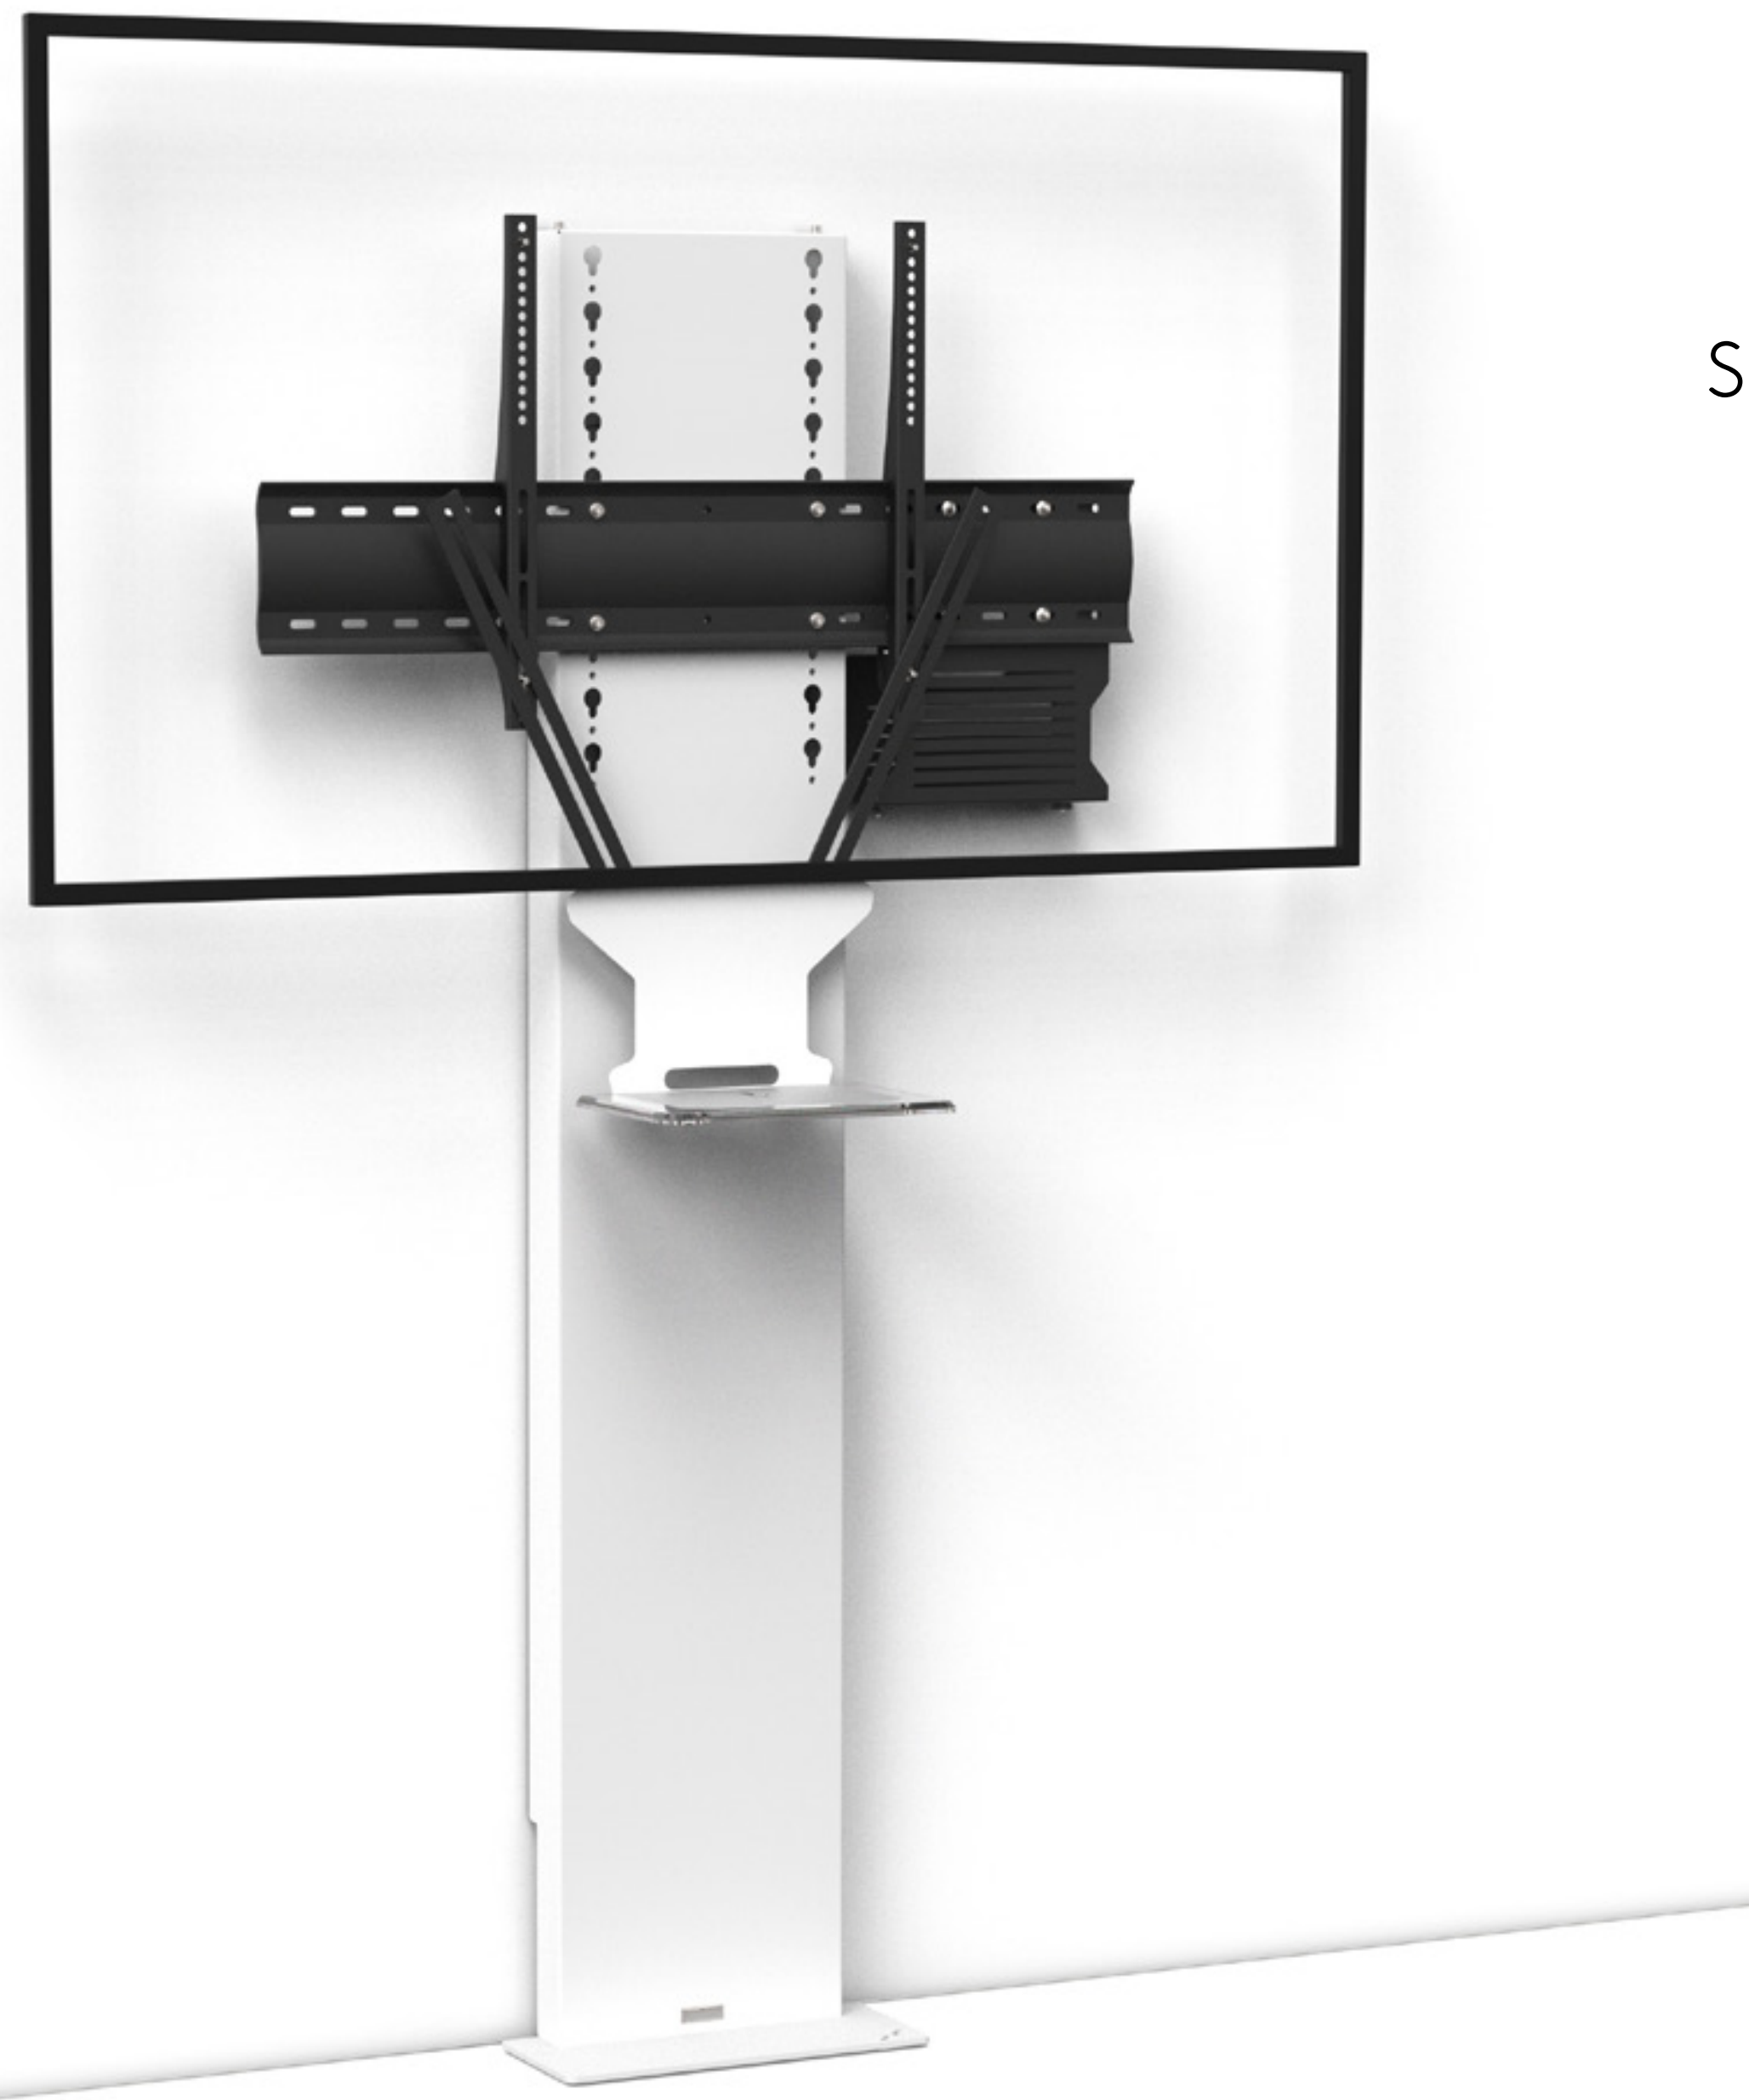

# STILIX SIMPLE ÉCRAN

Pour un écran de 46 à 80"

## VIDÉOCONFÉRENCE

Nombre d'écrans : 1 écran

Taille d'écran : de 46 à 80"

Installation : à fixer au mur

Finition : blanche

Référence :  
STILIXS4680VCPACK

Simulation écran 60"

# STILIX SIMPLE ÉCRAN

Pour un écran de 75 à 100"

## • CARACTÉRISTIQUES

Taille d'écran	Pour un écran de 46 à 80"	Pour un écran de 75 à 100"
Références	STILIXS4680VCPACK	STILIXS75100VCPACK
Structure	Acier peint blanc	
Dégagement pour plinthe	211 mm (h) x 20 mm (p)	
Dimensions du socle (L x p x h)	380 x 160 x 6 mm	
Colonne	Acier peint blanc	
Dimensions de la colonne (L x p x h)	300 x 70 x 1704 mm	
Support écran	Acier peint noir avec fixations fixes	
Taille support écran (VESA)	De 200 x 200 mm à 800 x 400 mm	De 200 x 200 mm à 1000 x 600 mm
Hauteur axe écran	De 1330 mm à 1740 mm	
Poids max. d'écran	85 kg	130 kg
Poids du meuble	30 kg	45 kg
Accessoires inclus (VC PACK)	<ul style="list-style-type: none"> <li>Tablette caméra (SCUV3_R1) fixée au VESA de l'écran (par réglettes de 780 mm) avec une surface utile de 290 mm (l) x 200 mm (p)</li> <li>Support codec ou player 1U (SCUV12_1U) avec une profondeur utile de 30 mm à 70 mm</li> </ul>	