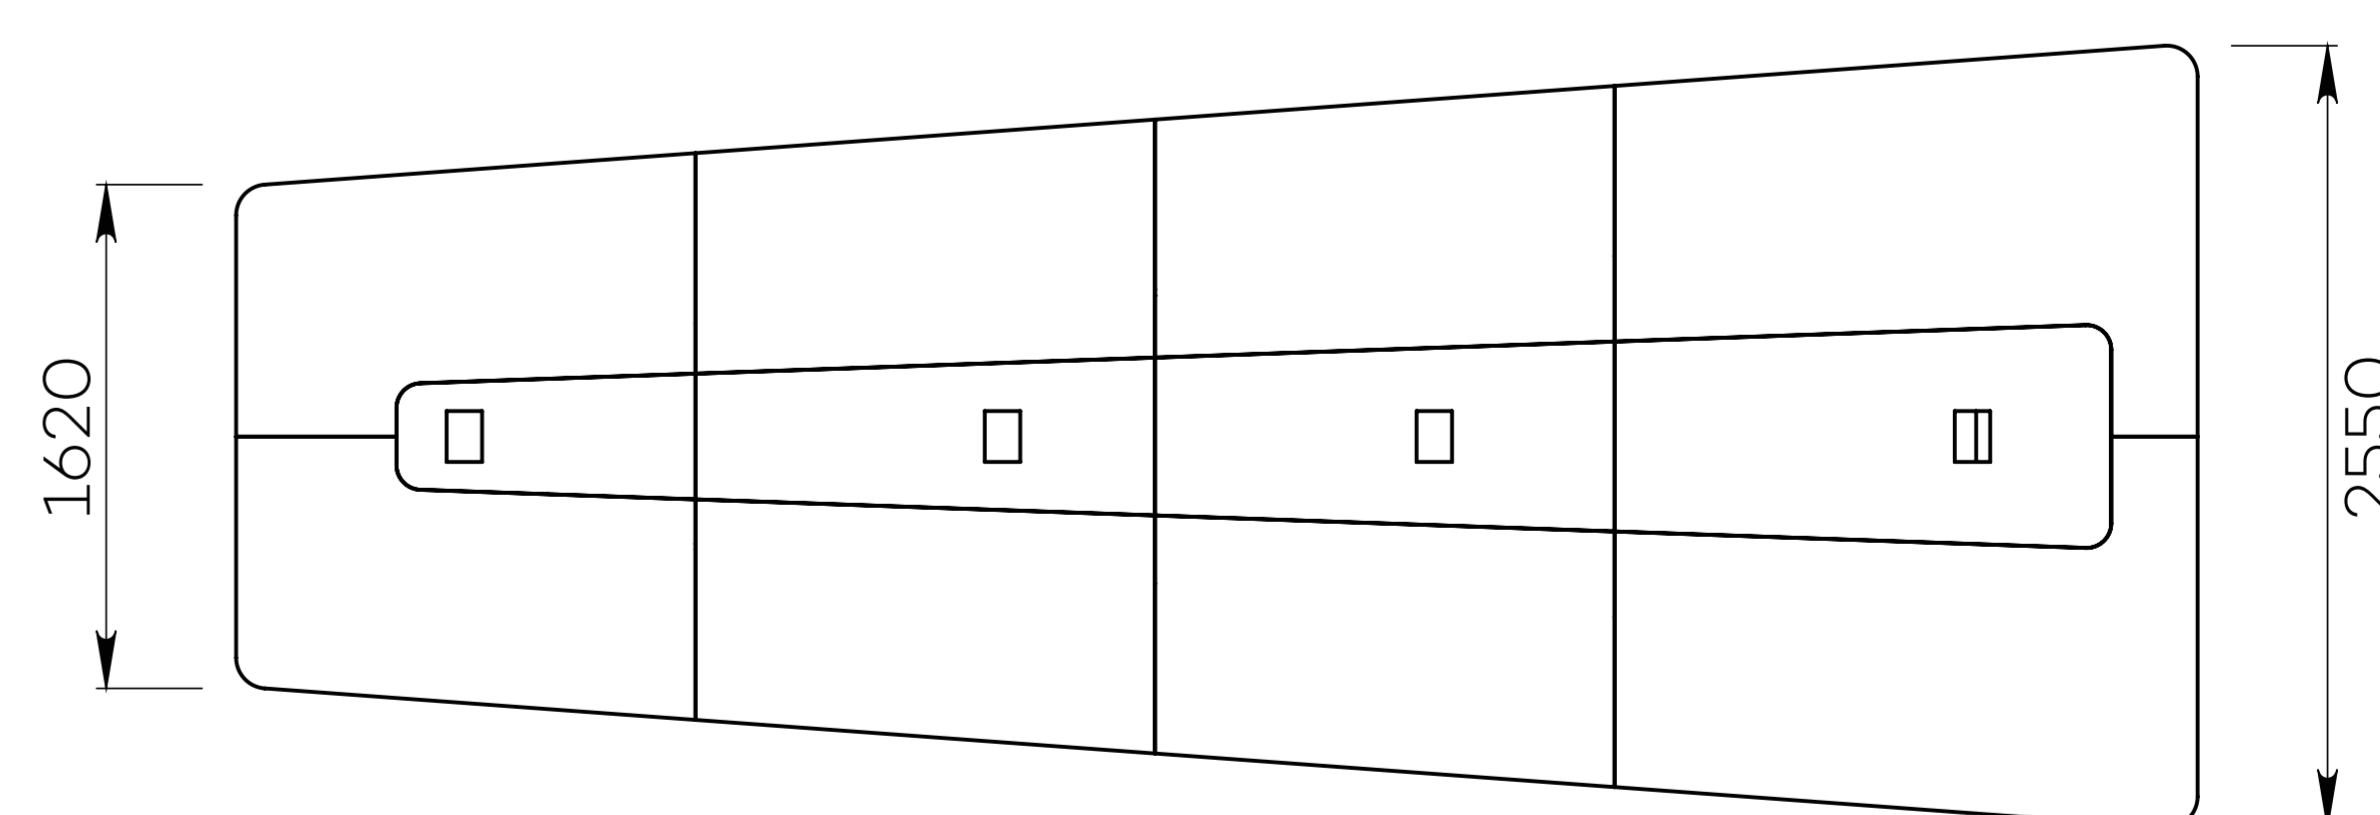

# TABLE XP

18 PERSONNES

**CONNECTED  
CONFERENCE SPACE**

Capacité : 18 personnes

Catégorie : Table

Référence :  
TABLE XP\_18

AXEOS G

- CARACTÉRISTIQUES

Capacité	10 personnes	14 personnes	18 personnes
Références	TABLES XP_10	TABLES XP_14	TABLES XP_18
Matière	Ensemble en menuiserie avec coffrage central		
Plateau	Médium 2 finitions stratifiés au choix		
Hauteur du plateau	750 mm		
Chants	Droits		
Coffrage central	Médium Finition stratifié au choix Trappe d'accès à la technologie		
Inclus	<ul style="list-style-type: none"> <li>Emplacements pour boîtiers de connexion</li> </ul>		