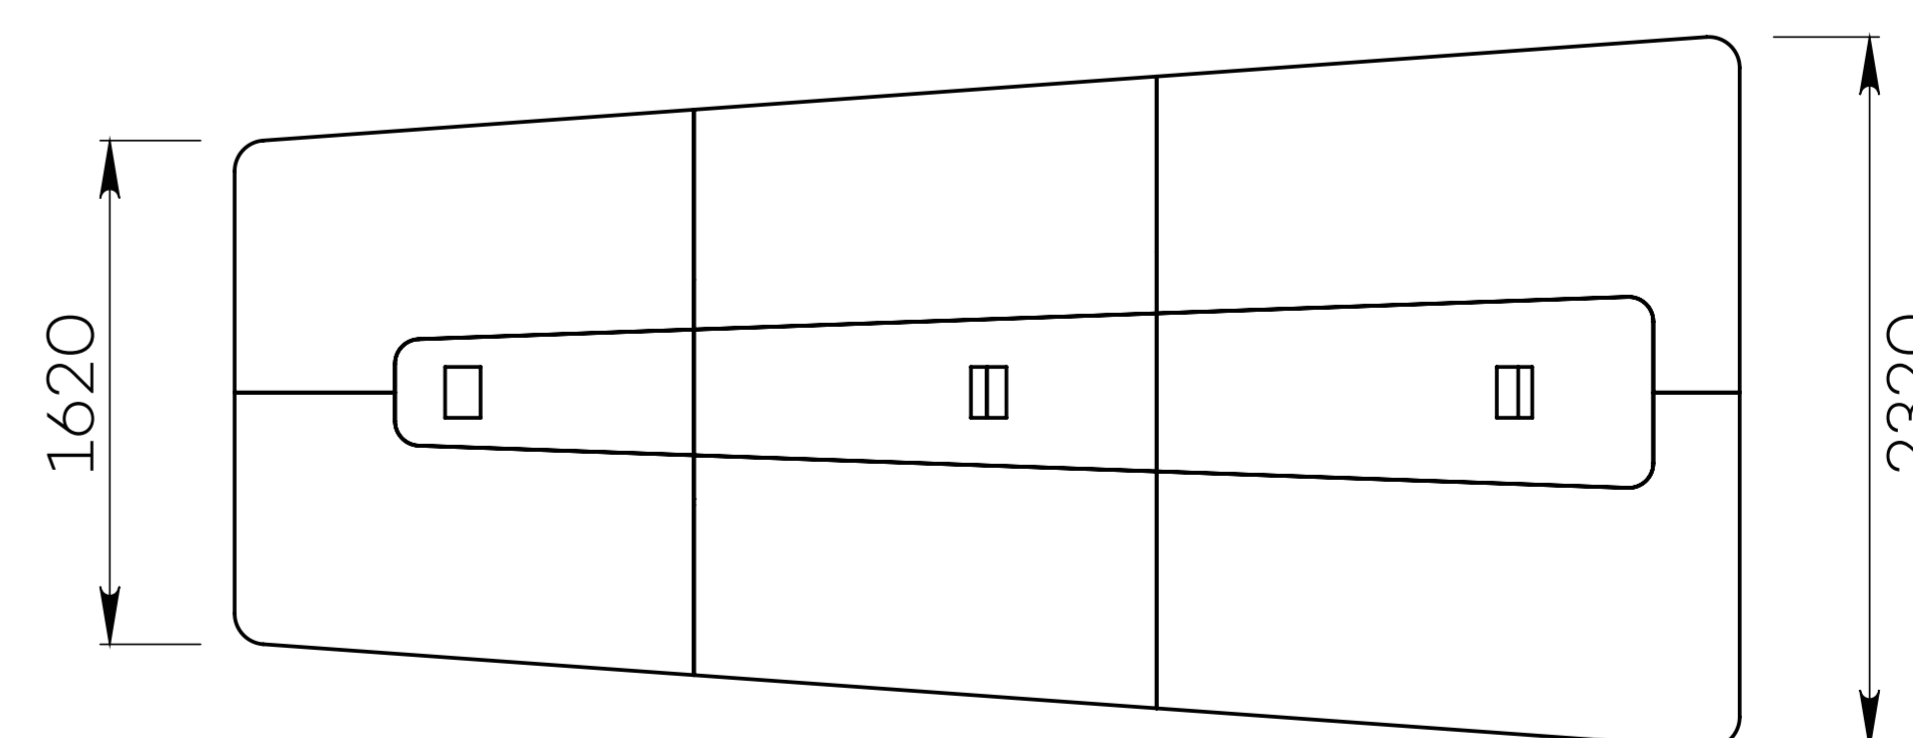

# TABLE XP

14 PERSONNES

**CONNECTED  
CONFERENCE SPACE**

Capacité : 14 personnes

Catégorie : Table

Référence :  
TABLE XP\_14

# TABLE XP

18 PERSONNES

**CONNECTED  
CONFERENCE SPACE**

Capacité : 18 personnes

Catégorie : Table

Référence :  
TABLE XP\_18

AXEOS G

- CARACTÉRISTIQUES

Capacité	10 personnes	14 personnes	18 personnes
Références	TABLES XP_10	TABLES XP_14	TABLES XP_18
Matière	Ensemble en menuiserie avec coffrage central		
Plateau	Médium 2 finitions stratifiés au choix		
Hauteur du plateau	750 mm		
Chants	Droits		
Coffrage central	Médium Finition stratifié au choix Trappe d'accès à la technologie		
Inclus	<ul style="list-style-type: none"> <li>Emplacements pour boîtiers de connexion</li> </ul>		