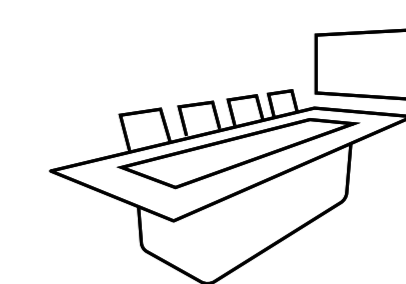

# TABLE XP

10 PERSONNES

**CONNECTED  
CONFERENCE SPACE**

Capacité : 10 personnes

Catégorie : Table

Référence :  
TABLE XP\_10

AXEOS

# TABLE XP

14 PERSONNES

**CONNECTED  
CONFERENCE SPACE**

Capacité : 14 personnes

Catégorie : Table

Référence :  
TABLE XP\_14

# TABLE XP

18 PERSONNES

**CONNECTED  
CONFERENCE SPACE**

Capacité : 18 personnes

Catégorie : Table

Référence :  
TABLE XP\_18

AXEOS G

- CARACTÉRISTIQUES

Capacité	10 personnes	14 personnes	18 personnes
Références	TABLES XP_10	TABLES XP_14	TABLES XP_18
Matière	Ensemble en menuiserie avec coffrage central		
Plateau	Médium 2 finitions stratifiés au choix		
Hauteur du plateau	750 mm		
Chants	Droits		
Coffrage central	Médium Finition stratifié au choix Trappe d'accès à la technologie		
Inclus	<ul style="list-style-type: none"> <li>Emplacements pour boîtiers de connexion</li> </ul>		