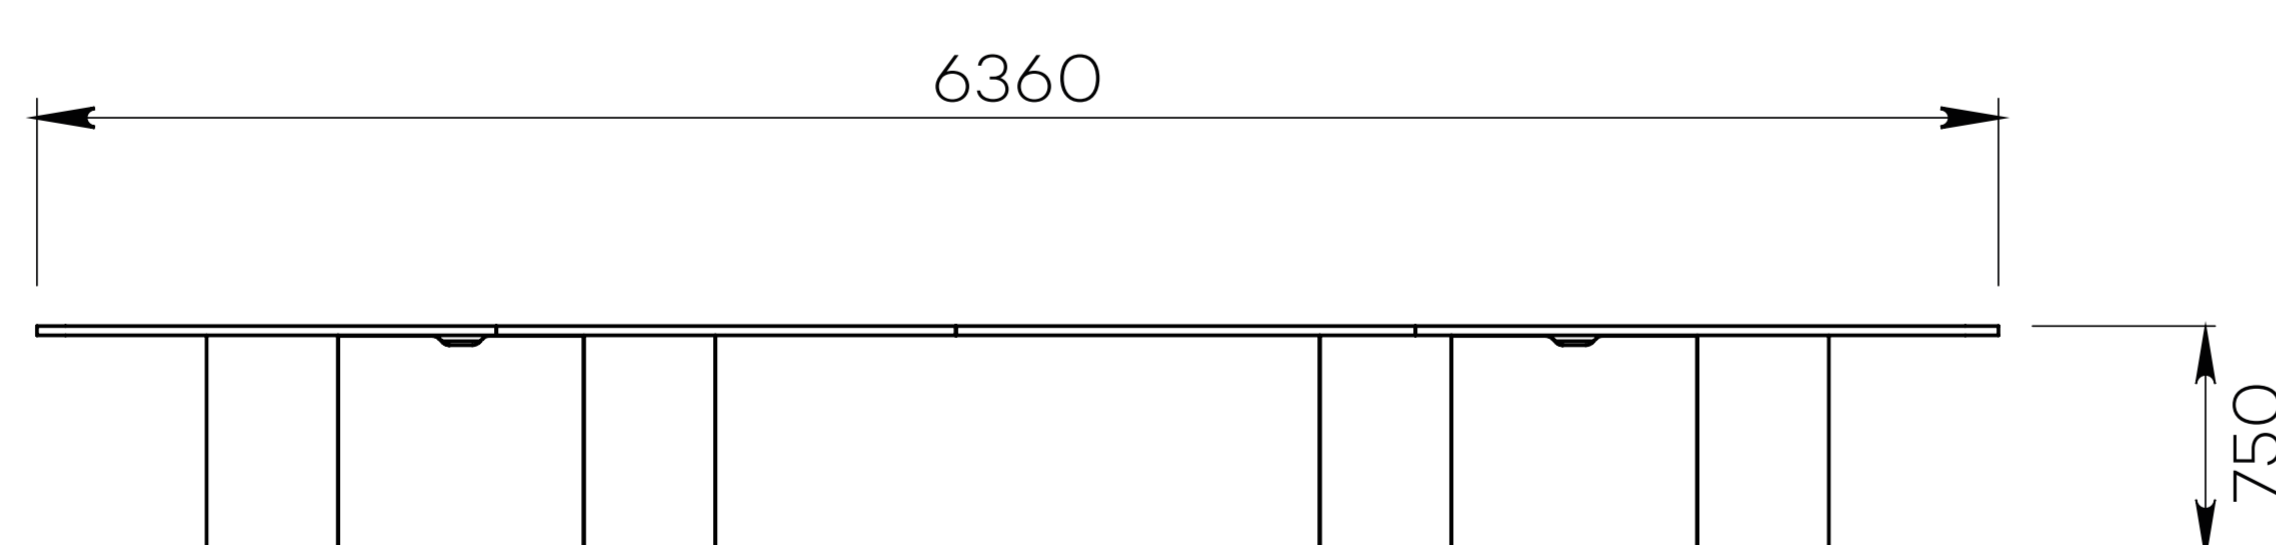

# TABLE XP

18 PERSONNES

**CONNECTED  
CONFERENCE SPACE**

Capacité : 18 personnes

Catégorie : Table

Référence :  
TABLE XP\_18

AXEOS G

- CARACTÉRISTIQUES

Capacité	10 personnes	14 personnes	18 personnes
Références	TABLES XP_10	TABLES XP_14	TABLES XP_18
Matière	Ensemble en menuiserie avec coffrage central		
Plateau	Médium 2 finitions stratifiés au choix		
Hauteur du plateau	750 mm		
Chants	Droits		
Coffrage central	Médium Finition stratifié au choix Trappe d'accès à la technologie		
Inclus	<ul style="list-style-type: none"> <li>Emplacements pour boîtiers de connexion</li> </ul>		