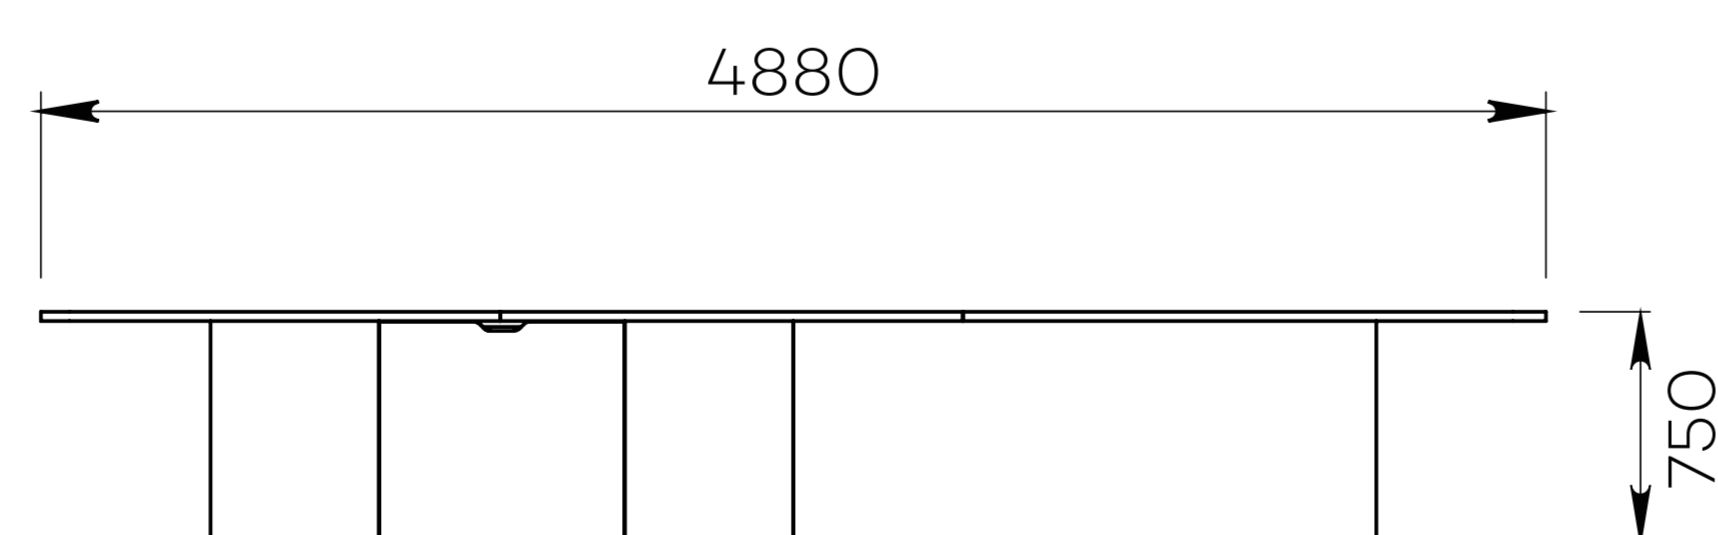

# TABLE XP

18 PERSONNES

**CONNECTED  
CONFERENCE SPACE**

Capacité : 18 personnes

Catégorie : Table

Référence :  
TABLE XP\_18

AXEOS G

- CARACTÉRISTIQUES

Capacité	10 personnes	14 personnes	18 personnes
Références	TABLES XP_10	TABLES XP_14	TABLES XP_18
Matière	Ensemble en menuiserie avec coffrage central		
Plateau	Médium 2 finitions stratifiés au choix		
Hauteur du plateau	750 mm		
Chants	Droits		
Coffrage central	Médium Finition stratifié au choix Trappe d'accès à la technologie		
Inclus	<ul style="list-style-type: none"> <li>Emplacements pour boîtiers de connexion</li> </ul>		