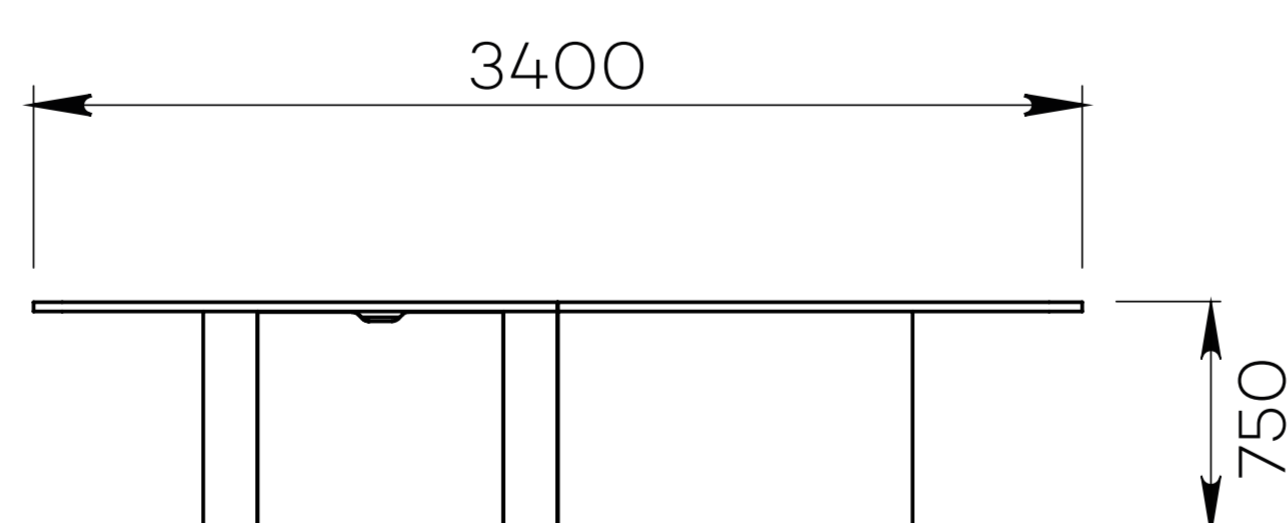

# TABLE XP

10 PERSONNES

**CONNECTED  
CONFERENCE SPACE**

Capacité : 10 personnes

Catégorie : Table

Référence :  
TABLE XP\_10

AXEOS

# TABLE XP

14 PERSONNES

**CONNECTED  
CONFERENCE SPACE**

Capacité : 14 personnes

Catégorie : Table

Référence :  
TABLE XP\_14

# TABLE XP

18 PERSONNES

**CONNECTED  
CONFERENCE SPACE**

Capacité : 18 personnes

Catégorie : Table

Référence :  
TABLE XP\_18

AXEOS G

- CARACTÉRISTIQUES

Capacité	10 personnes	14 personnes	18 personnes
Références	TABLES XP_10	TABLES XP_14	TABLES XP_18
Matière	Ensemble en menuiserie avec coffrage central		
Plateau	Médium 2 finitions stratifiés au choix		
Hauteur du plateau	750 mm		
Chants	Droits		
Coffrage central	Médium Finition stratifié au choix Trappe d'accès à la technologie		
Inclus	<ul style="list-style-type: none"> <li>Emplacements pour boîtiers de connexion</li> </ul>		