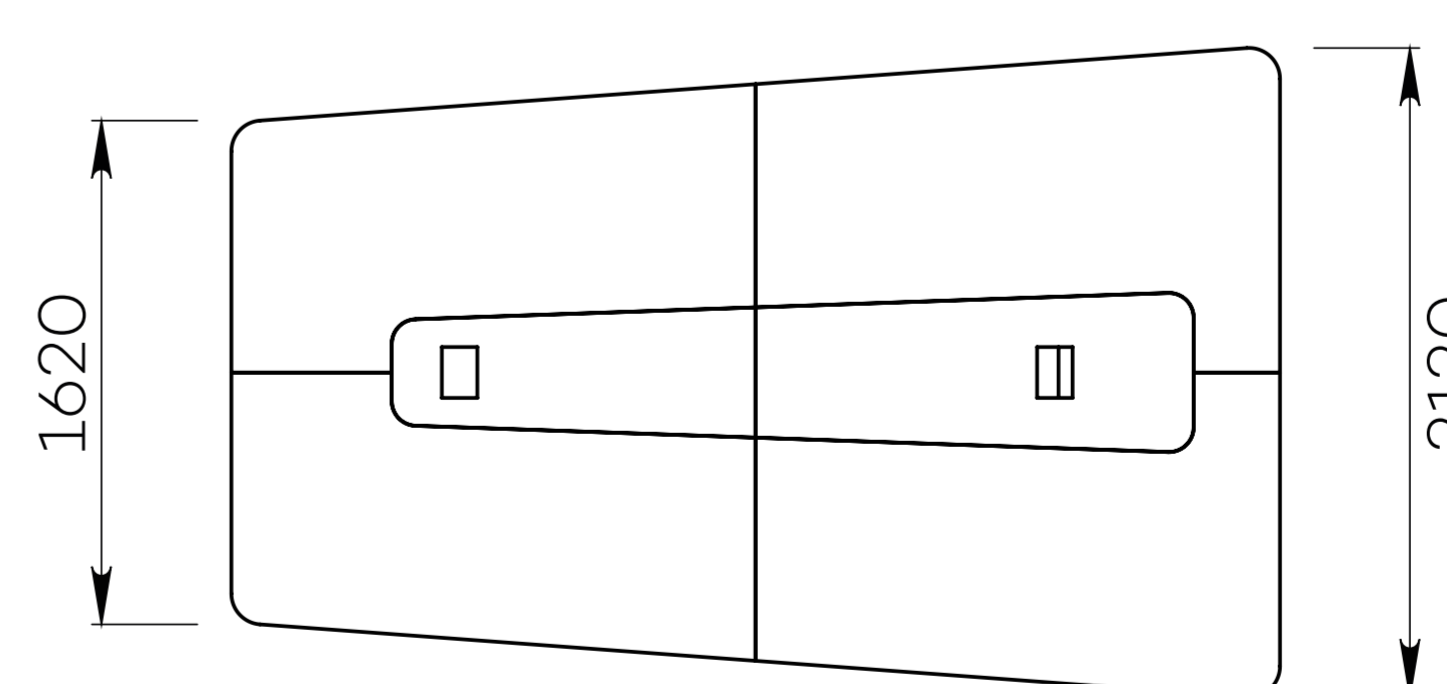

# TABLE XP

10 PERSONNES

**CONNECTED  
CONFERENCE SPACE**

Capacité : 10 personnes

Catégorie : Table

Référence :  
TABLE XP\_10

AXEOS

# TABLE XP

14 PERSONNES

**CONNECTED  
CONFERENCE SPACE**

Capacité : 14 personnes

Catégorie : Table

Référence :  
TABLE XP\_14

# TABLE XP

18 PERSONNES

**CONNECTED  
CONFERENCE SPACE**

Capacité : 18 personnes

Catégorie : Table

Référence :  
TABLE XP\_18

AXEOS G

- CARACTÉRISTIQUES

Capacité	10 personnes	14 personnes	18 personnes
Références	TABLES XP_10	TABLES XP_14	TABLES XP_18
Matière	Ensemble en menuiserie avec coffrage central		
Plateau	Médium 2 finitions stratifiés au choix		
Hauteur du plateau	750 mm		
Chants	Droits		
Coffrage central	Médium Finition stratifié au choix Trappe d'accès à la technologie		
Inclus	<ul style="list-style-type: none"> <li>Emplacements pour boîtiers de connexion</li> </ul>		